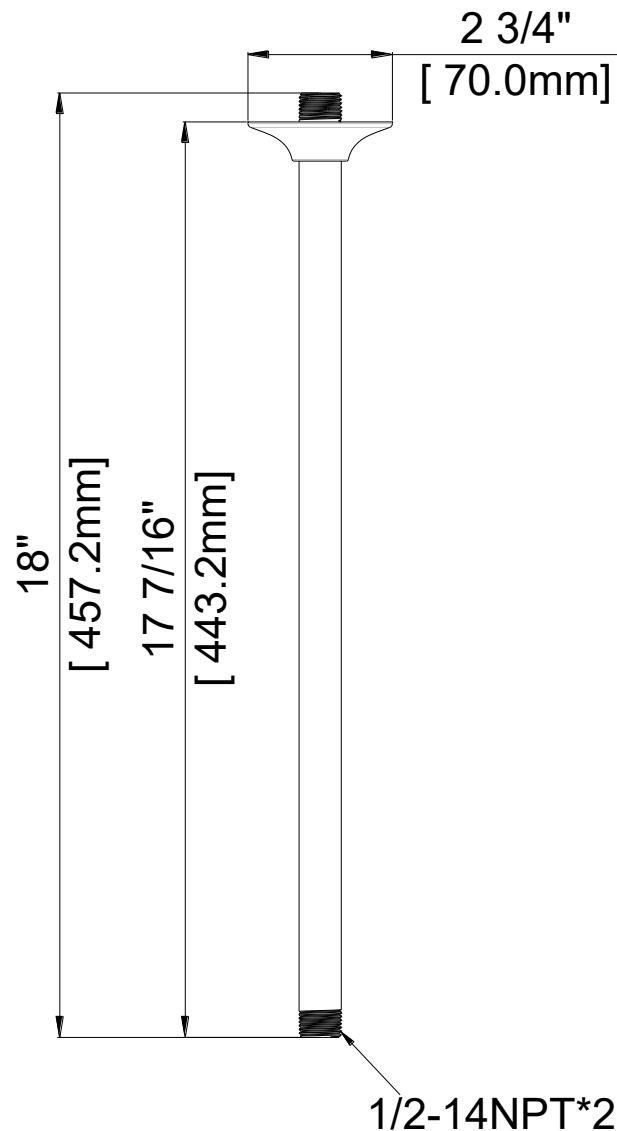

18" Ceiling Mount Shower Arm

Bras de douche pour montage au plafond de 18 po
Brazo de regadera para montaje en el techo de 18"

Product Specifications

LUXART®

LSA18CM-CP
LSA18CM-BN
LSA18CM-ORB
LSA18CM-BLM
LSA18CM-PBB

FEATURES

- 1/2" -14 NPT Connection
- Metal Shower Arm

CARACTÉRISTIQUES

- Raccord NPT 1/2 po-14
- Bras de douche en métal

CARACTERÍSTICAS

- Conexión de 1/2" - 14 NPT
- Brazo de la ducha de metal

APPLICABLE STANDARDS/CODES

Contact your sales representative for more information or visit our website at luxartcollection.com

18" Ceiling Mount Shower Arm

Bras de douche pour montage au plafond de 18 po
Brazo de regadera para montaje en el techo de 18"

Product Specifications

LUXART®

LSA18CM-CP
LSA18CM-BN
LSA18CM-ORB
LSA18CM-BLM
LSA18CM-PBB

Contact your sales representative for more information or visit our website at luxartcollection.com

Revised 9/13/2023