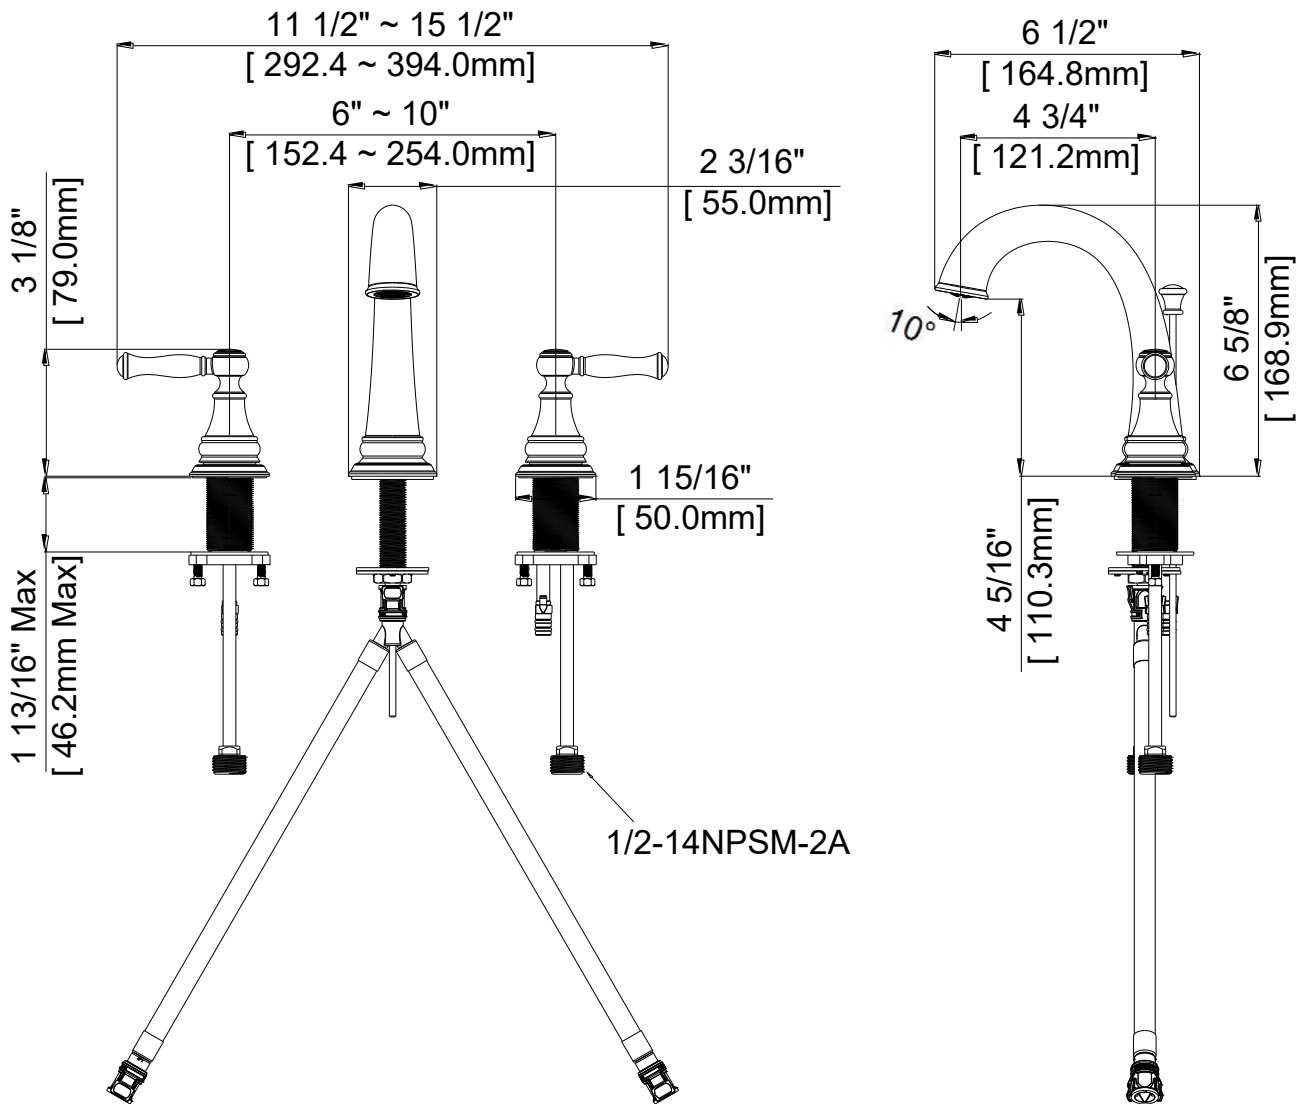

6"-10" Widespread Lavatory Faucet

Robinet de lavabo espacé (6 à 10 po)
Grifo para lavabo ajustable de 6"-10"

Product Specifications

LUXART®

FRANCISCA

FR2418-PUCP
FR2418-PUBN
FR2418-PUORB

Contact your sales representative for more information or visit our website at luxartcollection.com

Revised 9/13/2023