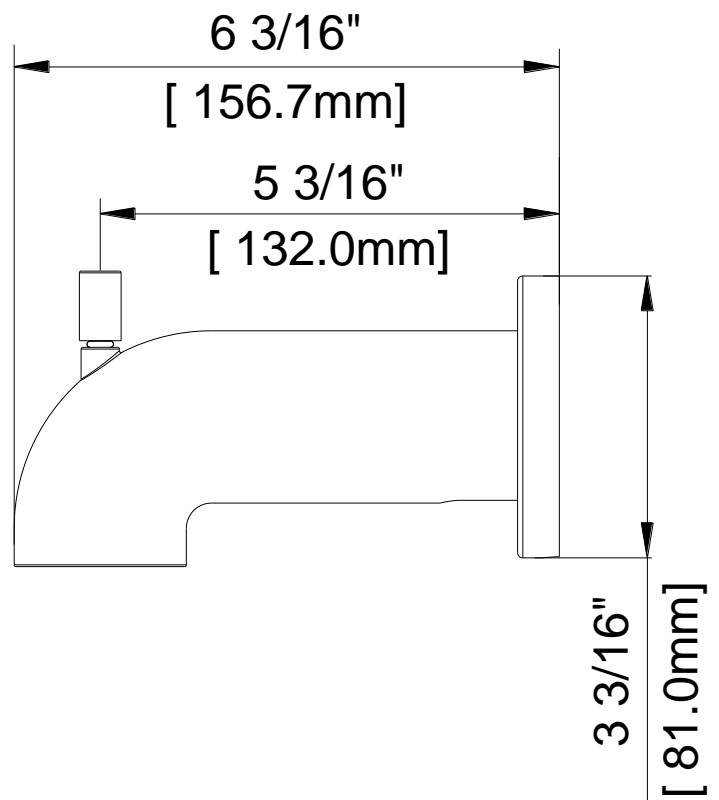

Diverter Tub Spout

Bec inverseur

Vertedor de bañera con cambiador

Product Specifications

LUXART®

MINIMALIST

MINSPOUT-CP

MINSPOUT-BN

MINSPOUT-BLM

MINSPOUT-PBB

Contact your sales representative for more information or visit our website at luxartcollection.com

Revised 6/29/2023