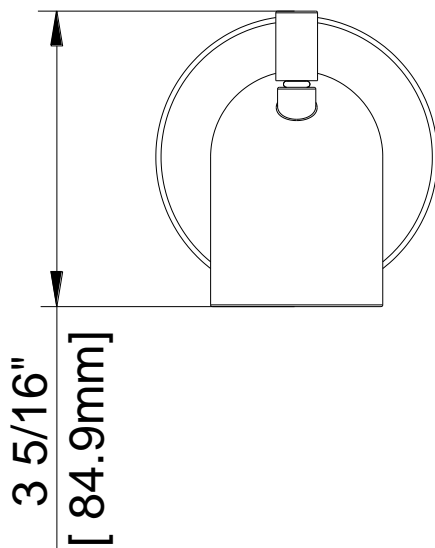

Diverter Tub Spout

Bec inverseur

Vertedor de bañera con cambiador

Product Specifications

LUXART®

MINIMALIST

MINSPOUT-CP

MINSPOUT-BN

MINSPOUT-BLM

MINSPOUT-PBB

Contact your sales representative for more information or visit our website at luxartcollection.com

Revised 6/29/2023