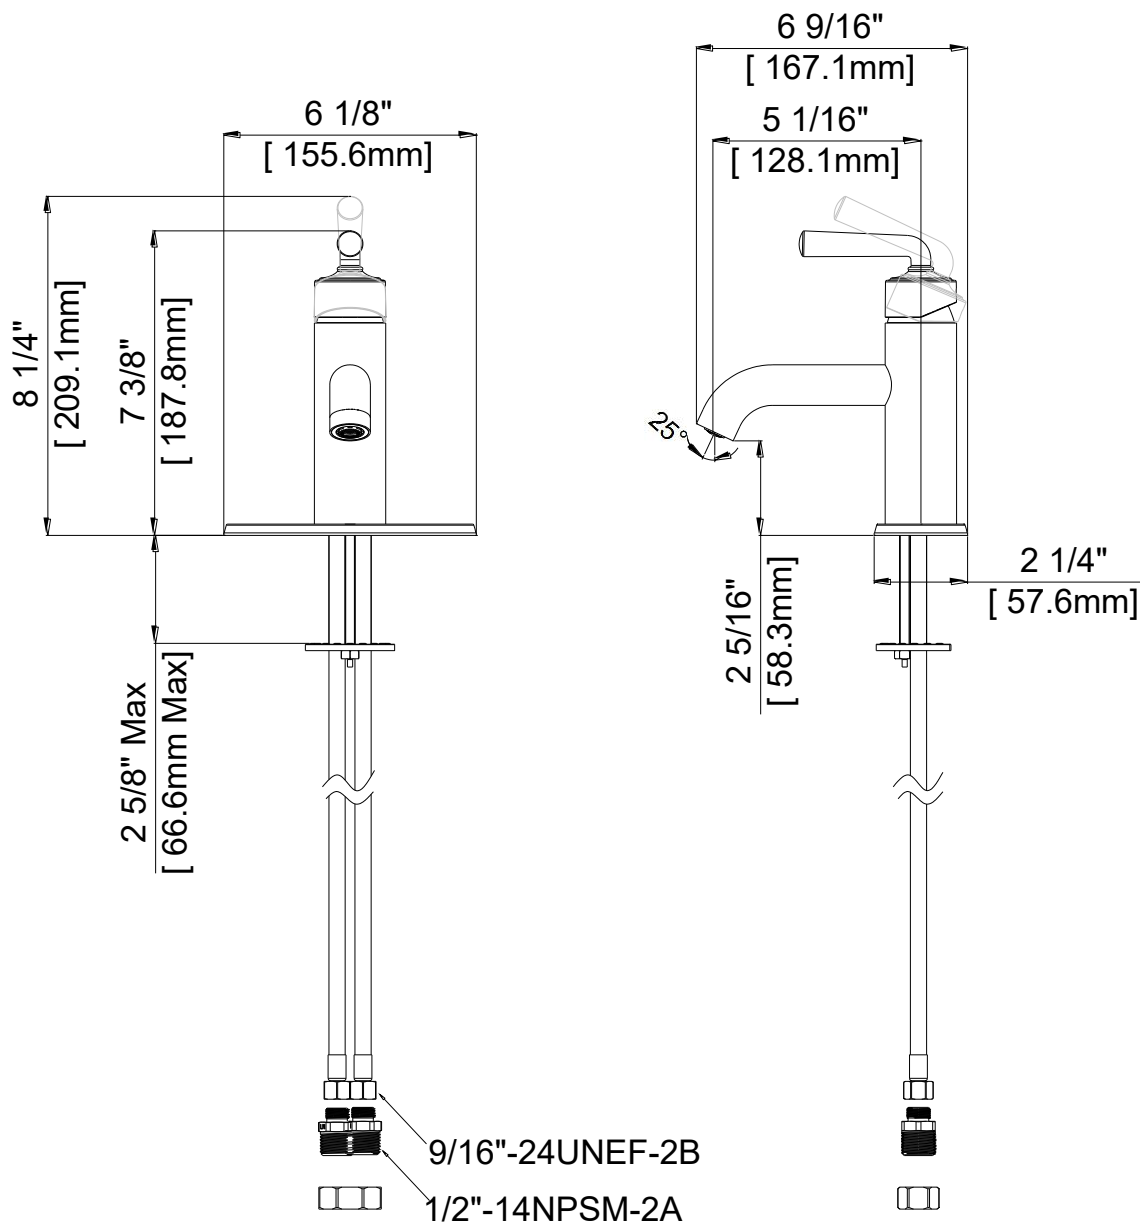

## CARACTERÍSTICAS

- Manija de metal
- Cartucho de disco cerámico
- Conductos de agua revestidos de polímero sin plomo\*
- Incluye desagüe levadizo de bronce y placa de cubierta opcional
- Aireador para ahorrar agua
- Flujo máximo: 1,2 GPM @ 60 PSI
- Probado en fábrica bajo presión al 100%

# Single Post Mount Faucet

Robinet à colonne unique  
Grifo con base de columna

Product Specifications

LUXART®

*Noemii*

**NE211-PUCP  
NE211-PUBN  
NE211-PUBLM  
NE211-PUPBB**

Contact your sales representative for more information or visit our website at [luxartcollection.com](http://luxartcollection.com)