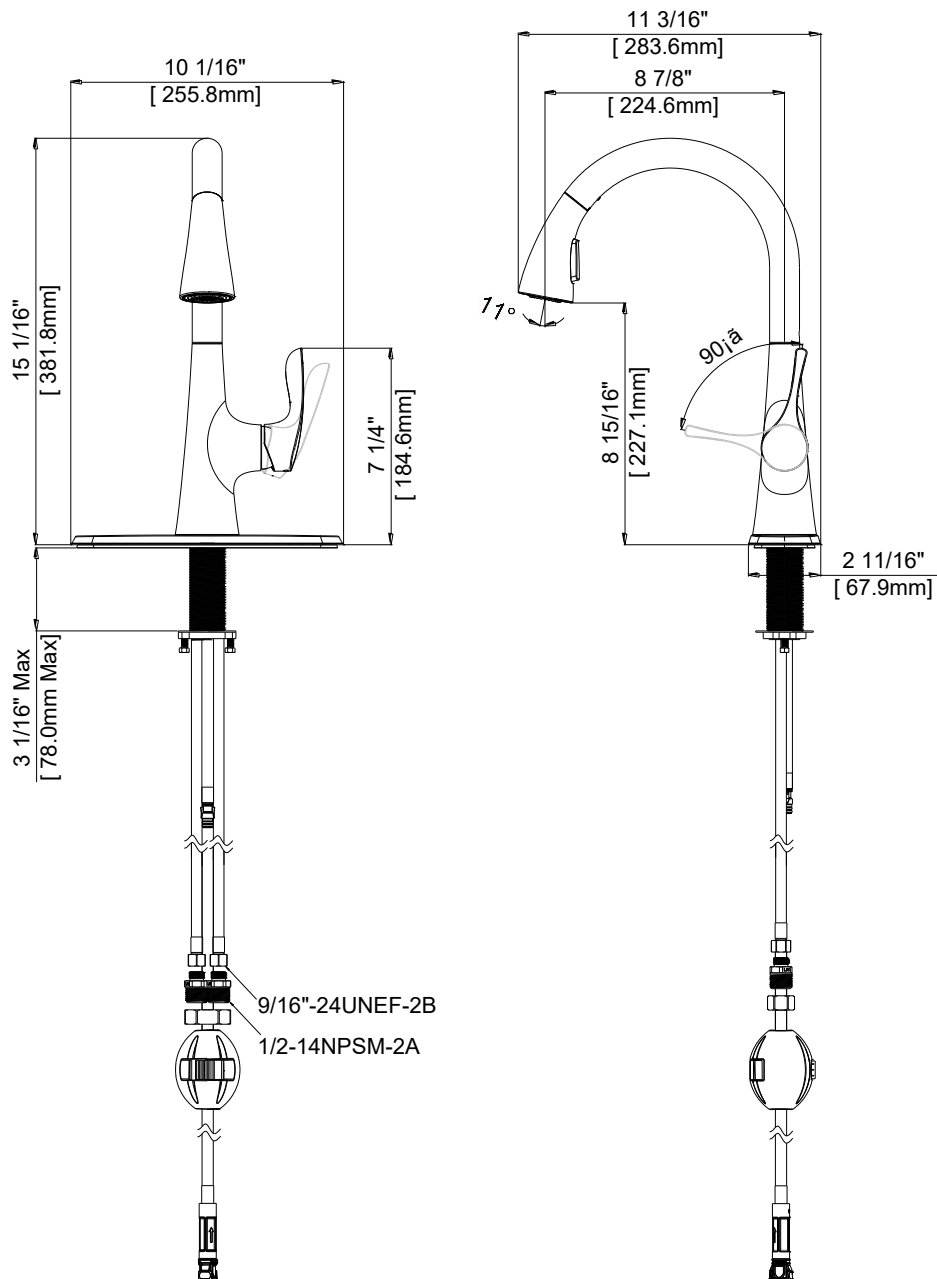

- Metal Lever Handle
- Ceramic Disc Cartridge
- Lead Free* Polymer Lined Waterways
- Includes Optional Deck Plate, Check Valve and Quick Connector
- Water Saving Aerator
- Max Flow Rate: 1.8 GPM @ 60 PSI
- 100% Factory Pressure Tested

CARACTERÍSTICAS

- Manija de palanca de metal
- Cartucho de disco cerámico
- Conductos de agua revestidos de polímero sin plomo*
- Incluye placa de cubierta opcional, válvula de retención y conector rápido
- Aireador para ahorrar agua
- Flujo máximo: 1,8 GPM @ 60 PSI
- Probado en fábrica bajo presión al 100%

Contact your sales representative for more information or visit our website at luxartcollection.com

Pull-down Kitchen Faucet

Robinet de cuisine à bec arroseur
Grifo extraíble de cocina

Product Specifications

LUXART®

Canale

**CA137-CP
CA137-BN
CA137-BLM**

Contact your sales representative for more information or visit our website at luxartcollection.com

Revised 9/13/2023