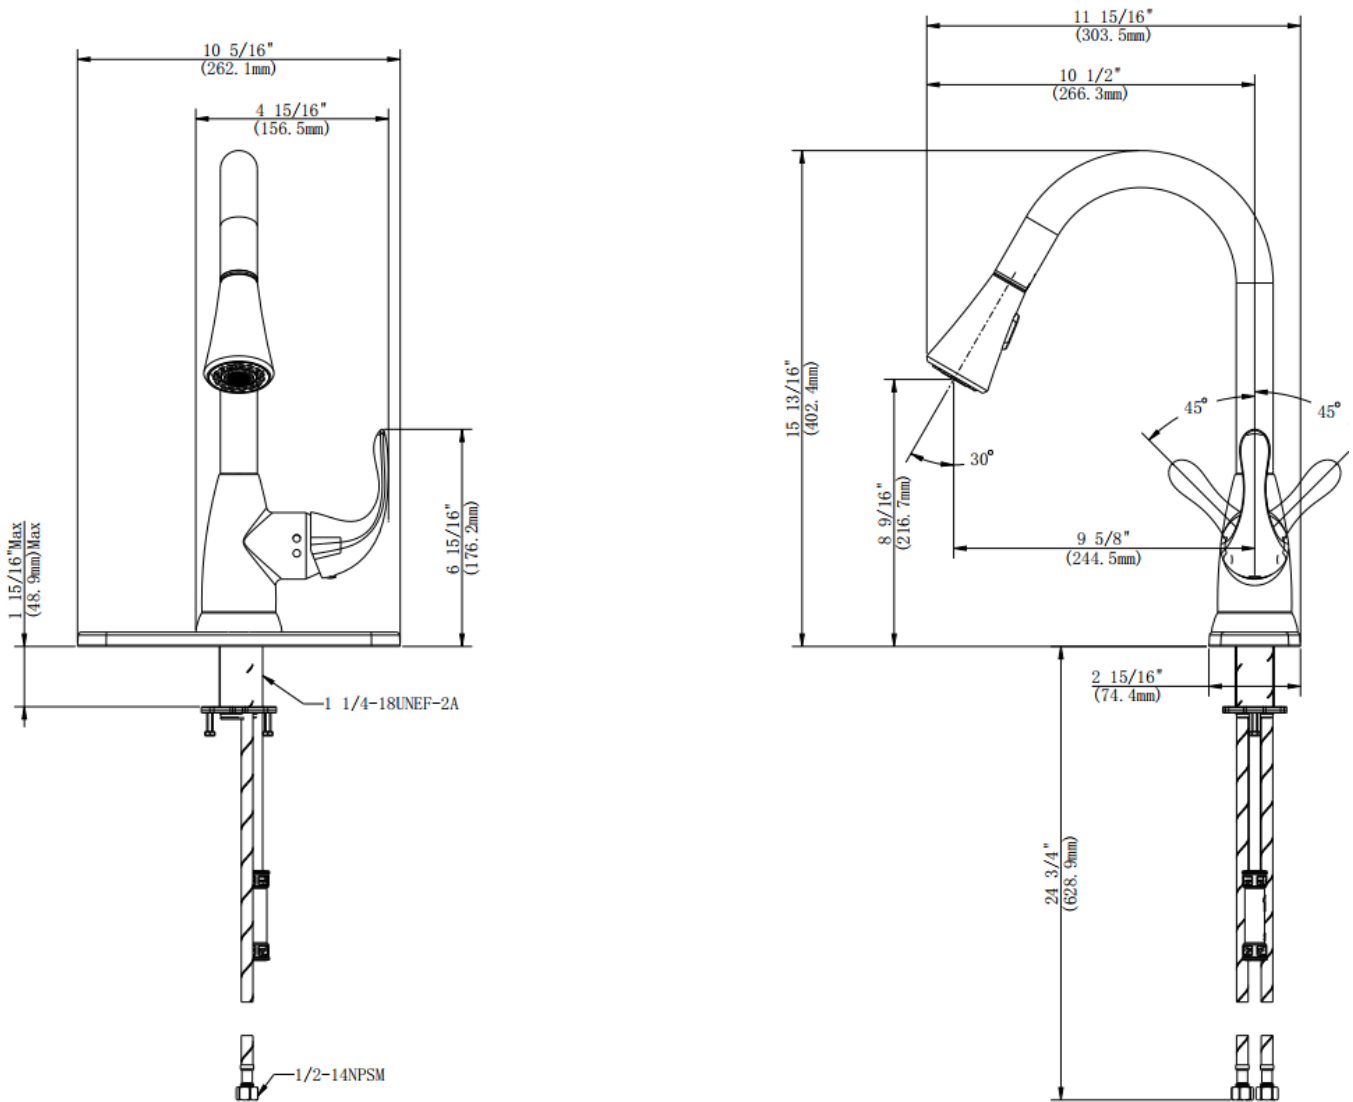

Julee

J137-CP
J137-BN
J137-ORB