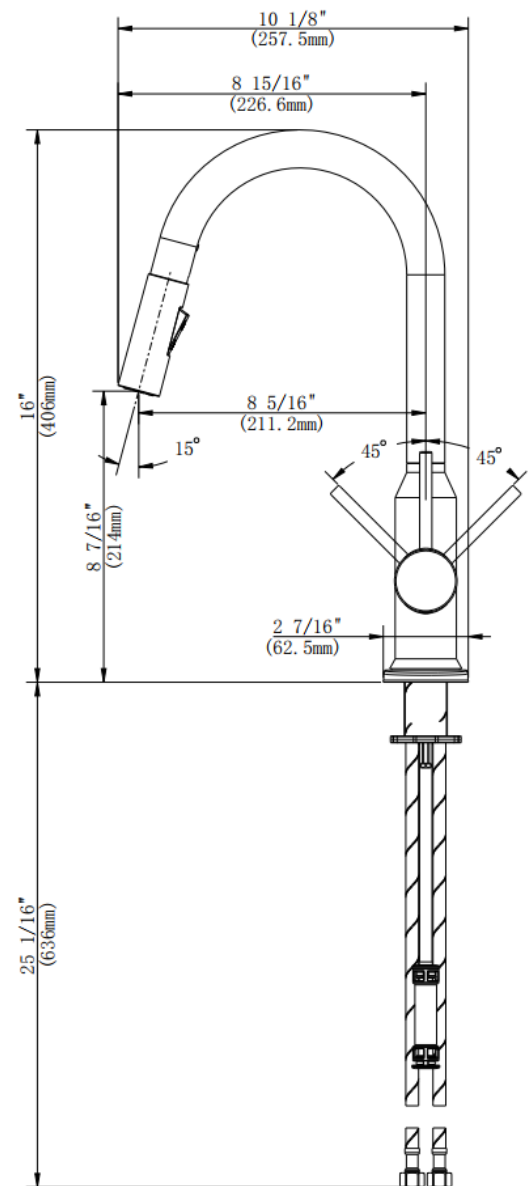

Pull-down Kitchen Faucet

Robinet de cuisine à bec arroseur
Grifo extraíble de cocina

Product Specifications

MAINLINE®

plata

PL137-CP
PL137-BN
PL137-BLM

Contact your sales representative for more information or visit our website at mainlinecollection.com