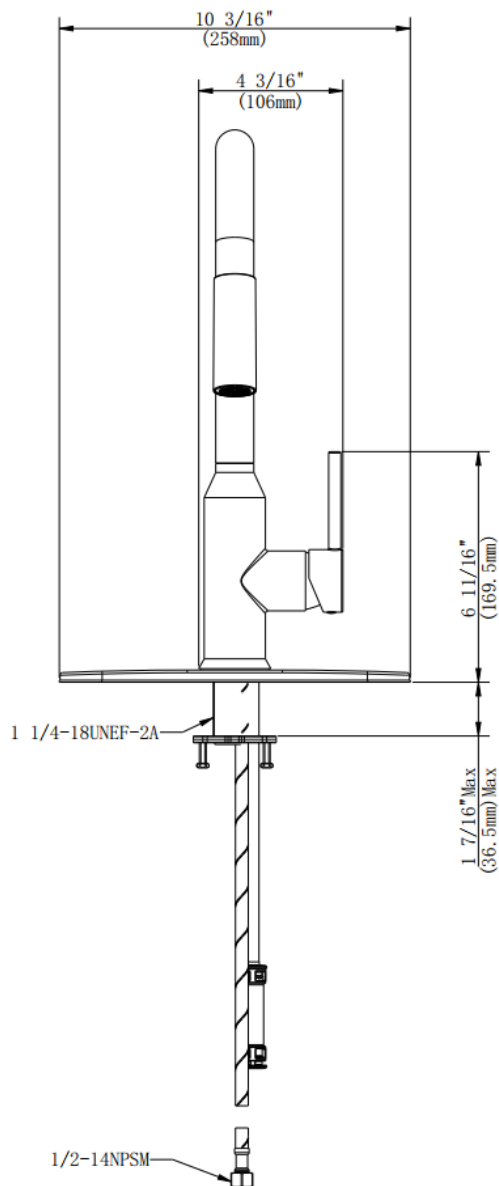

Pull-down Kitchen Faucet

Robinet de cuisine à bec arroseur
Grifo extraíble de cocina

Product Specifications

MAINLINE®

plata

PL137-CP
PL137-BN
PL137-BLM

Contact your sales representative for more information or visit our website at mainlinecollection.com