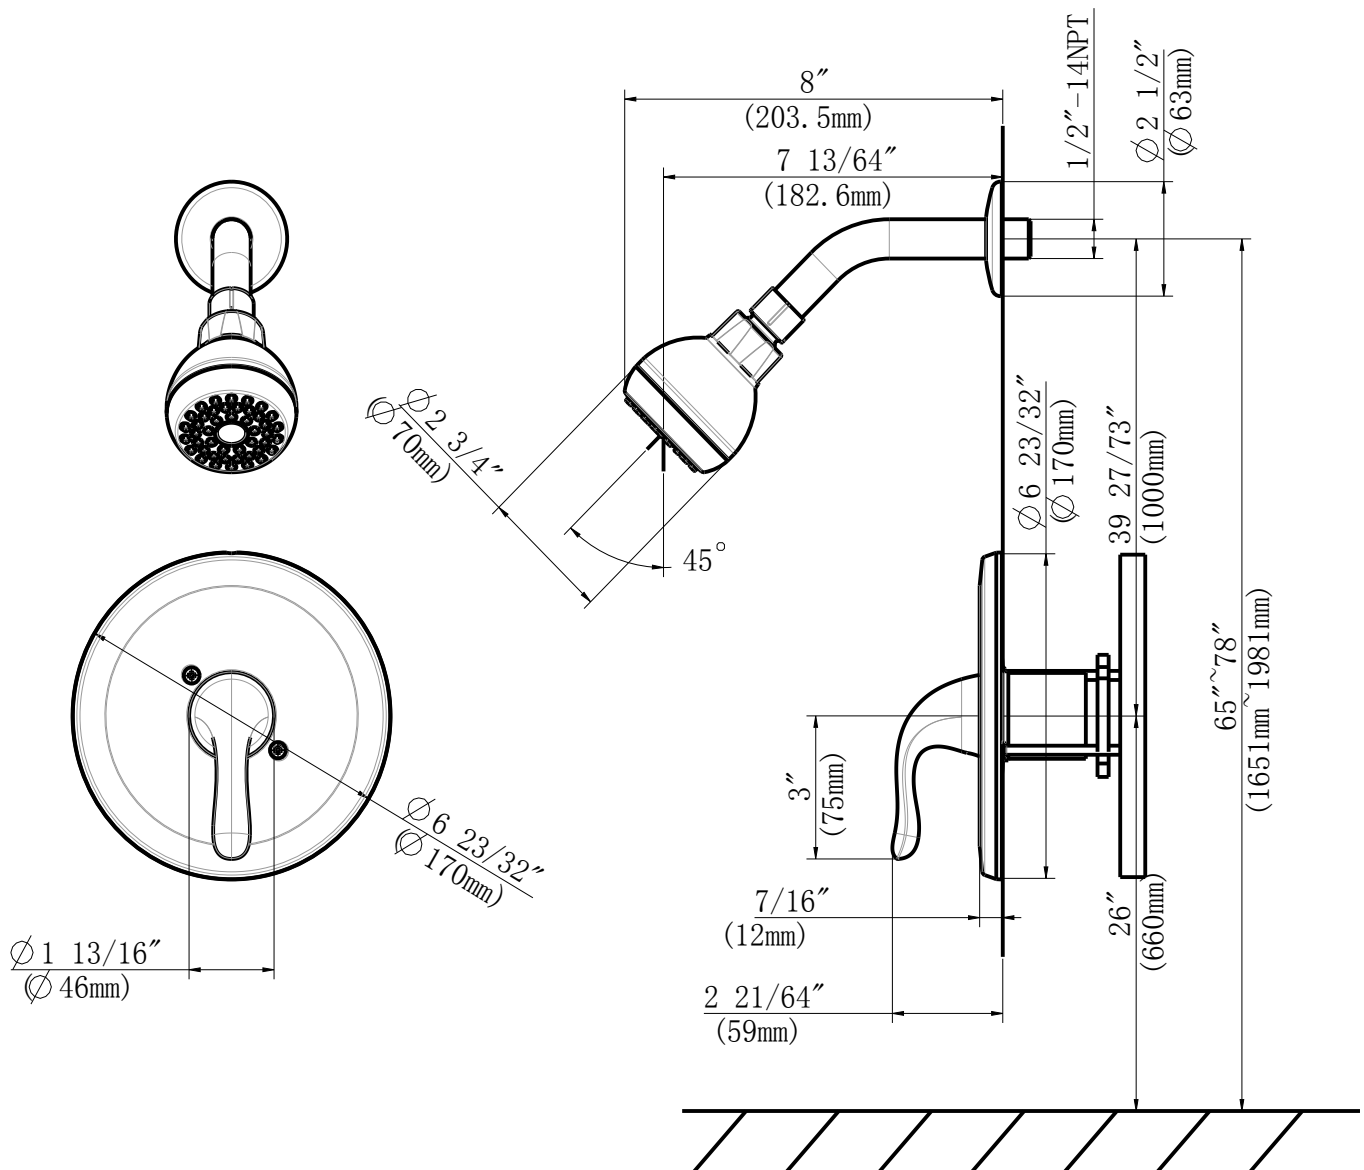

Lisburn™

LB511TO-CP
LB511TO-BN