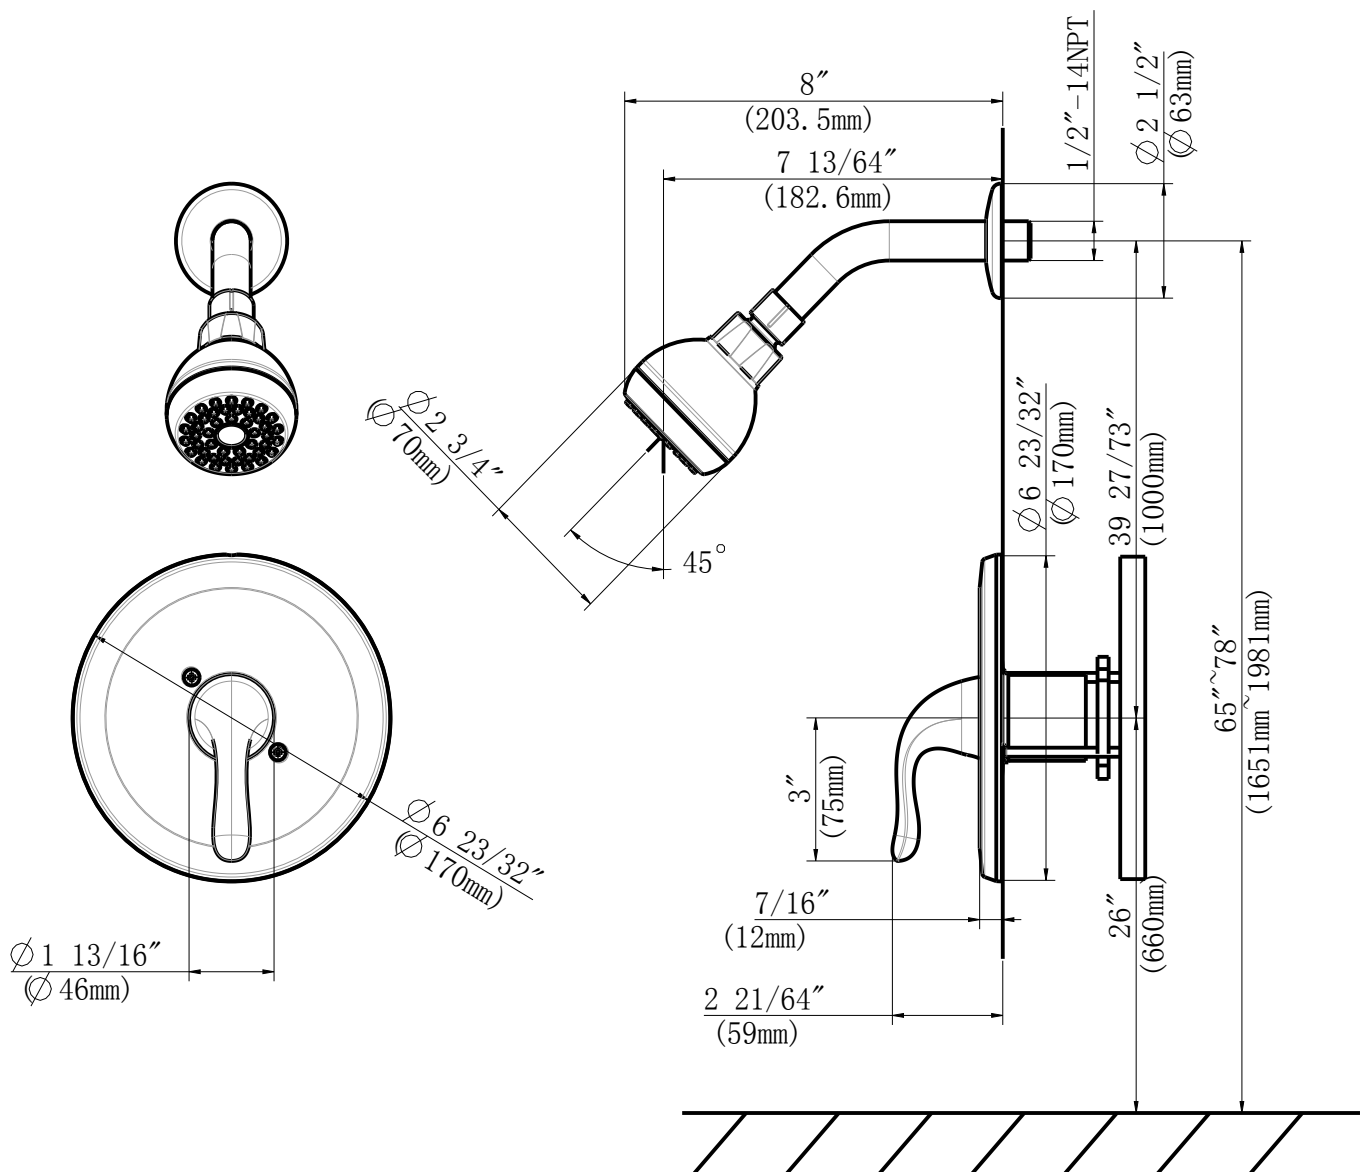

Shower Only Trim

Garniture de douche seulement
Pieza exterior para ducha

Product Specifications

Lisburn™

LB511TO-CP
LB511TO-BN

FEATURES

- Requires 458V Rough-In Valve
- 1/2" -14 NPT Connection
- Metal Lever Handle
- Self Cleaning Rubber Jets
- Single Function Spray
- Max Flow Rate: 1.75 GPM @ 80 PSI
- 100% Factory Pressure Tested

CARACTERÍSTICAS

- Válvula enfoscada 458V requerida
- Conexión de ½" - 14 NPT
- Manija de metal
- Cabeza de ducha autolimpiadora
- Rociador de función simple
- Flujo máximo: 1,75 GPM @ 80 PSI
- Probado en fábrica bajo presión al 100%

LB511TO-CP
LB511TO-BN

Contact your sales representative for more information or visit our website at mainlinecollection.com

Diverter Tub Spout

Bec inverseur

Vertedor de bañera con cambiador

Product Specifications

MAINLINE®

Lisburn™

LBSPOUT-CP
LBSPOUT-BN
LBSPOUT-ORB

FEATURES

- Coordinates with Chelmsford and Lisburn
- Slip Fit Tub Spout
- 100% Factory Pressure Tested

CARACTÉRISTIQUES

- Coordonné avec les ensembles Chelmsford and Lisburn
- Bec à insertion rapide pour
- Pression vérifiée en usine- 100%