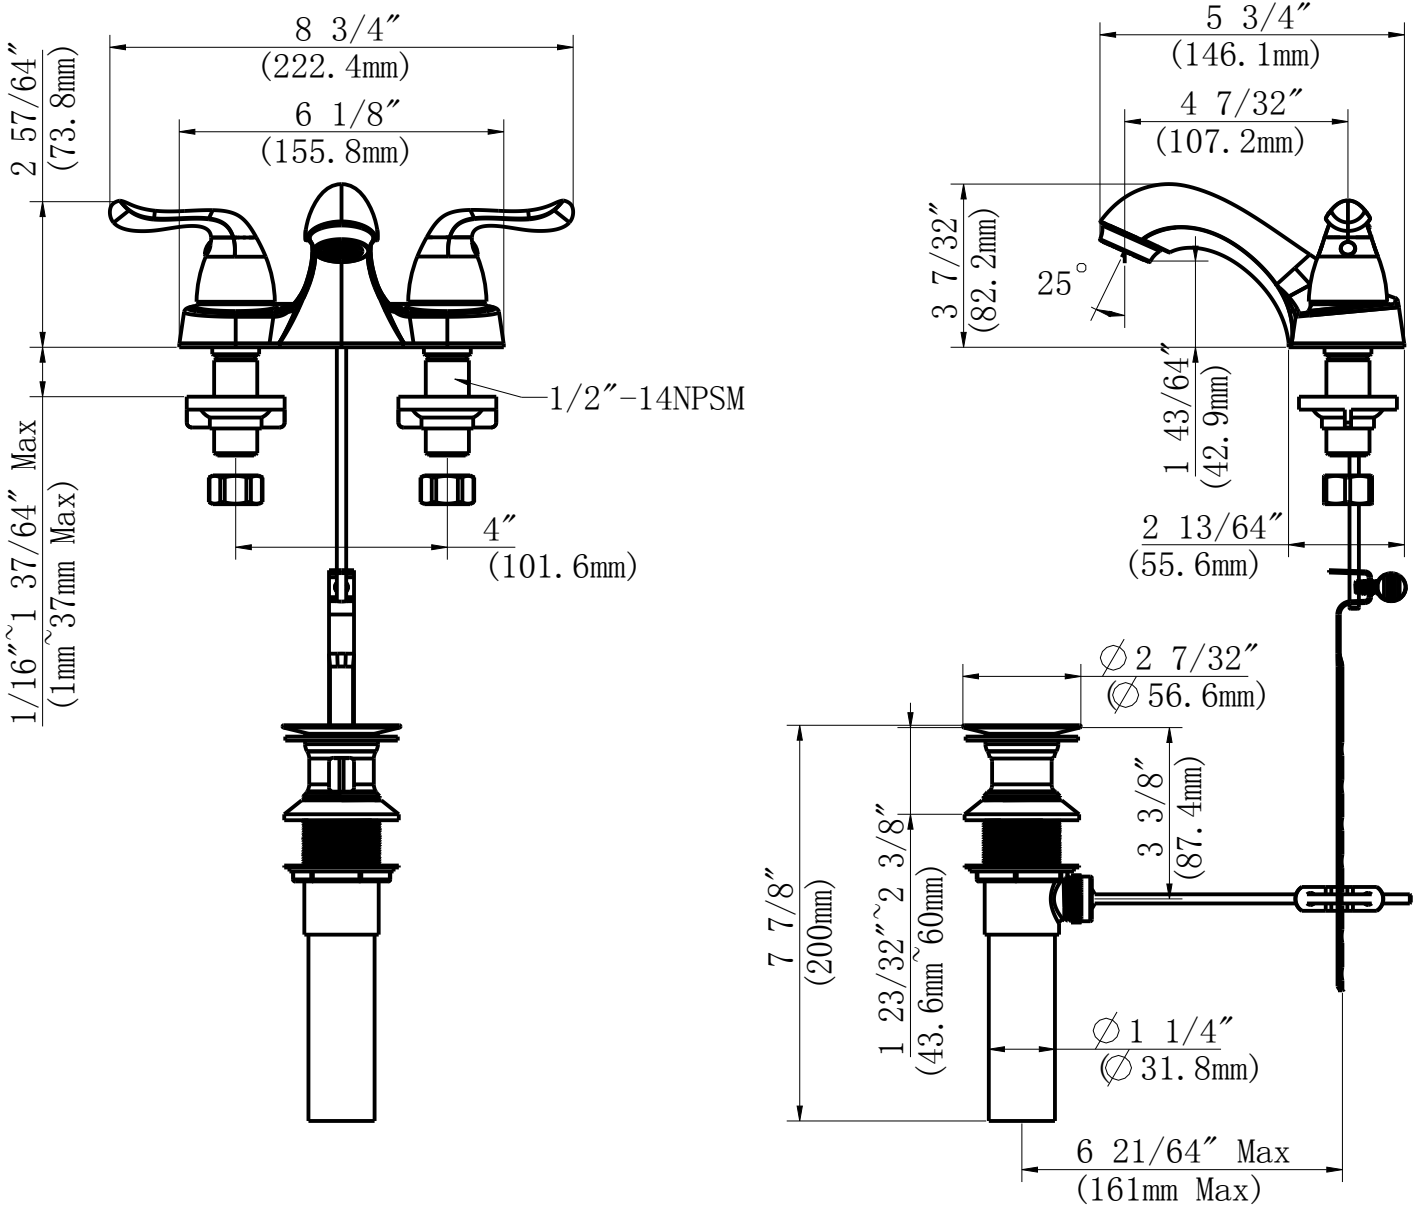

4" Centerset Lavatory Faucet

Robinet de lavabo monopièce, entraxe de 4 po
Grifo para lavabo, distancia de 4"

Product Specifications

APPLICABLE STANDARDS/CODES

Specified model meets or exceeds the following:

CARACTÉRISTIQUES

- Levier en métal
- Pour robinet à entraxe 4 po
- Cartouche sans rondelle
- Tuyaux à revêtement intérieur en polymère sans plomb*
- Comprend de drain escamotable en
- Brise-jet économiseur d'eau
- Débit maximum: 1,2 gal/min à 60 lb/po²
- Pression vérifiée en usine- 100%

CARACTERÍSTICAS

- Manija de palanca de metal
- Se adapta a los orificios centrales de 4"
- Cartucho sin arandela
- Conductos de agua revestidos de polímero sin plomo*
- Conjunto de desagüe levadizo de
- Aireador para ahorrar agua
- Flujo máximo: 1,2 GPM @ 60 PSI
- Probado en fábrica bajo presión al 100%

4" Centerset Lavatory Faucet

Robinet de lavabo monopièce, entraxe de 4 po
Grifo para lavabo, distancia de 4"

Product Specifications

Lisburn™

LB241-PUCP
LB241-PUBN

Contact your sales representative for more information or visit our website at mainlinecollection.com