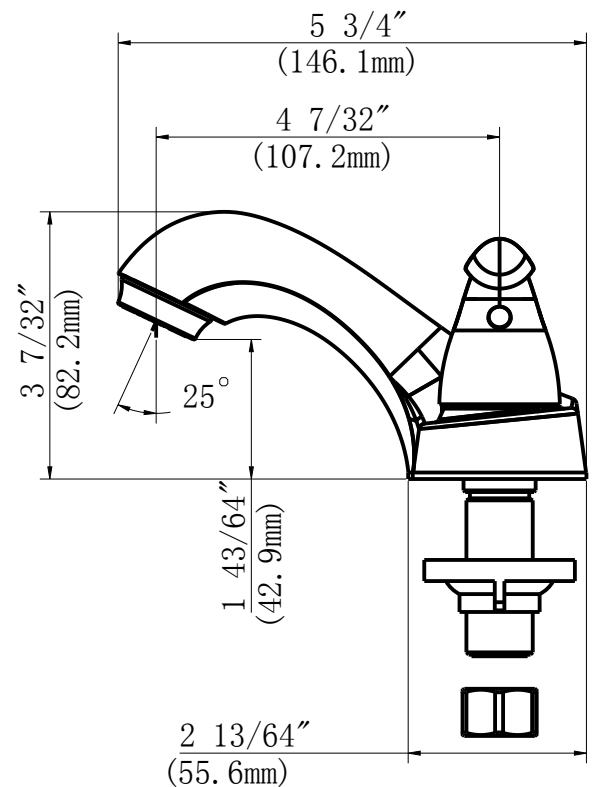

Contact your sales representative for more information or visit our website at mainlinecollection.com