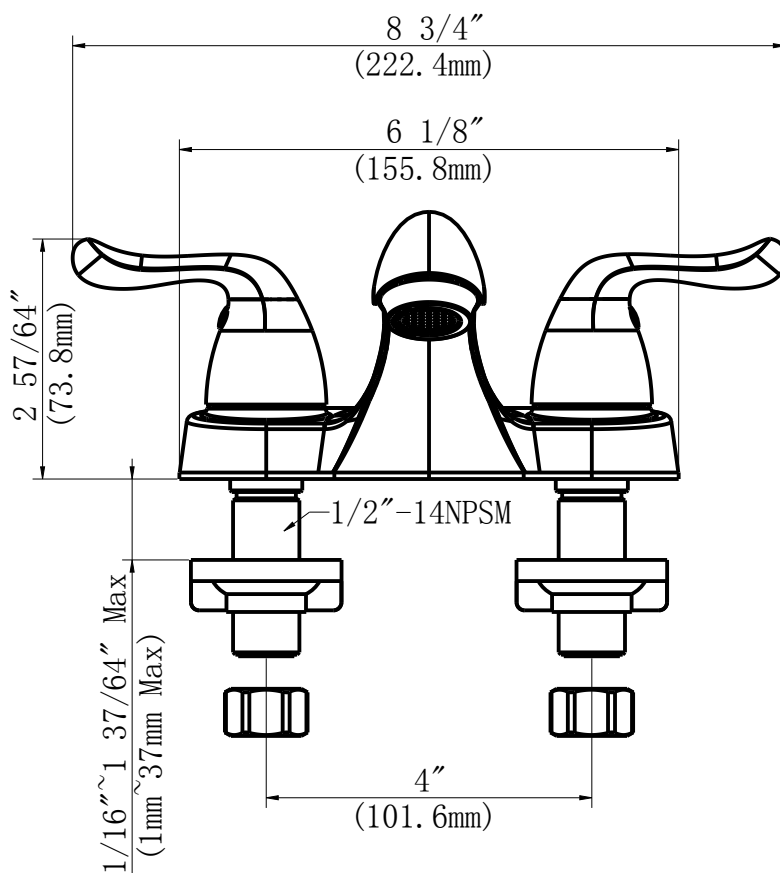

Contact your sales representative for more information or visit our website at mainlinecollection.com