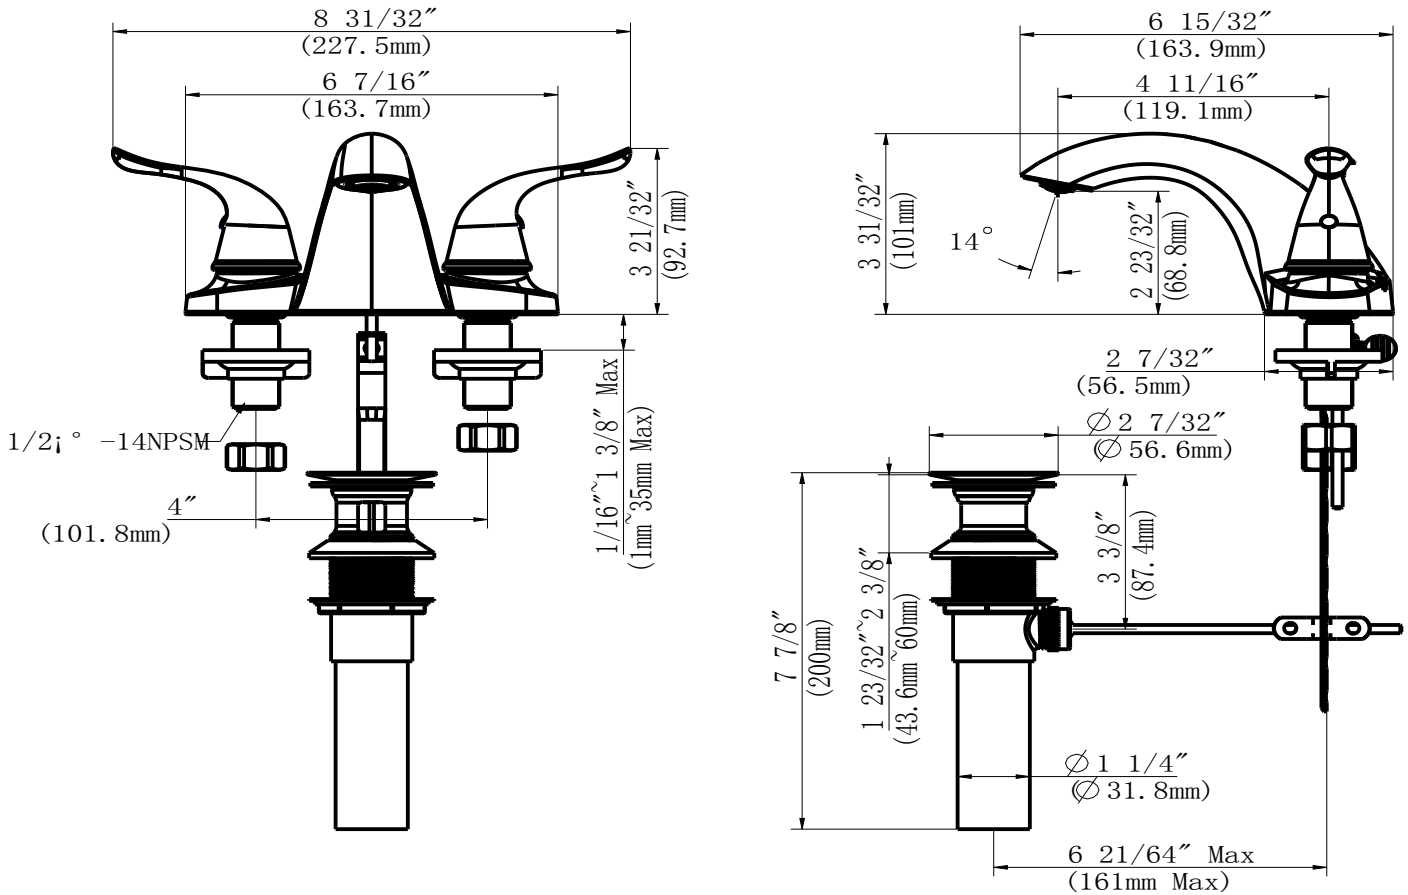

4" Centerset Lavatory Faucet

Robinet de lavabo monopièce, entraxe de 4 po
Grifo para lavabo, distancia de 4"

Product Specifications

APPLICABLE STANDARDS/CODES

Specified model meets or exceeds the following:

CARACTÉRISTIQUES

- Leviers en métal
- Pour robinet à entraxe 4 po
- Cartouche disque céramique
- Tuyaux à revêtement intérieur en polymère sans plomb* Assemblage de drain escamotable en
- Brise-jet économiseur d'eau
- Débit maximum: 1,2 gal/min à 60 lb/po²
- Pression vérifiée en usine- 100%

CARACTERÍSTICAS

- Manijas de palanca de metal
- Se adapta a los orificios centrales de 4"
- Cartucho de disco cerámico
- Tuyaux à revêtement intérieur en polymère sans plomb*
- Conjunto de desagüe levadizo de
- Aireador para ahorrar agua
- Flujo máximo: 1,2 GPM @ 60 PSI
- Probado en fábrica bajo presión al 100%

4" Centerset Lavatory Faucet

Robinet de lavabo monopièce, entraxe de 4 po
Grifo para lavabo, distancia de 4"

Product Specifications

MAINLINE®

Lisburn™

LB241CD-PUCP
LB241CD-PUBN

Contact your sales representative for more information or visit our website at mainlinecollection.com