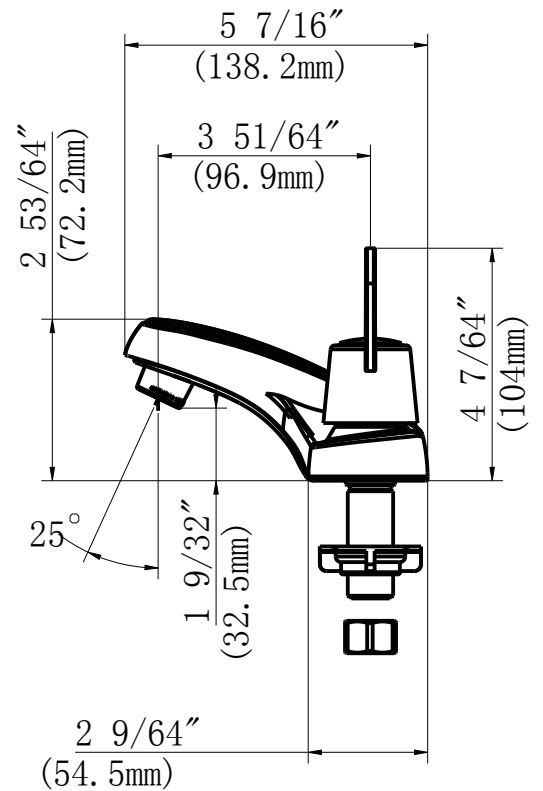

## FEATURES

- Metal Wrist Blade Handles
- Fits 4" Center Holes
- Washerless Cartridge
- Lead Free\* Polymer Lined Waterways
- Less Pop-up Hole
- Water Saving Aerator
- Max Flow Rate: 1.2 GPM @ 60 PSI
- 100% Factory Pressure Tested

## CARACTÉRISTIQUES

- Manettes à levier incurvées en métal
- Pour robinet à entraxe 4 po
- Cartouche sans rondelle
- Tuyaux à revêtement intérieur en polymère sans plomb\*
- Sans trou pour vidange mécanique
- Brise-jet économiseur d'eau
- Débit maximum: 1,2 gal/min à 60 lb/po<sup>2</sup>
- Pression vérifiée en usine- 100%

## CARACTERÍSTICAS

- Manijas metálicas
- Se adapta a los orificios centrales de 4"
- Cartucho sin arandela
- Conductos de agua revestidos de polímero sin plomo\*
- Sin orificio para ensamblaje del desagüe levadizo
- Aireador para ahorrar agua
- Flujo máximo: 1,2 GPM @ 60 PSI
- Probado en fábrica bajo presión al 100%

# 4" Centerset Lavatory Faucet

Robinet de lavabo monopièce, entraxe de 4 po  
Grifo para lavabo, distancia de 4"

Product Specifications

*Chelmsford*<sup>TM</sup>  
CH225-CP

Contact your sales representative for more information or visit our website at [mainlinecollection.com](http://mainlinecollection.com)