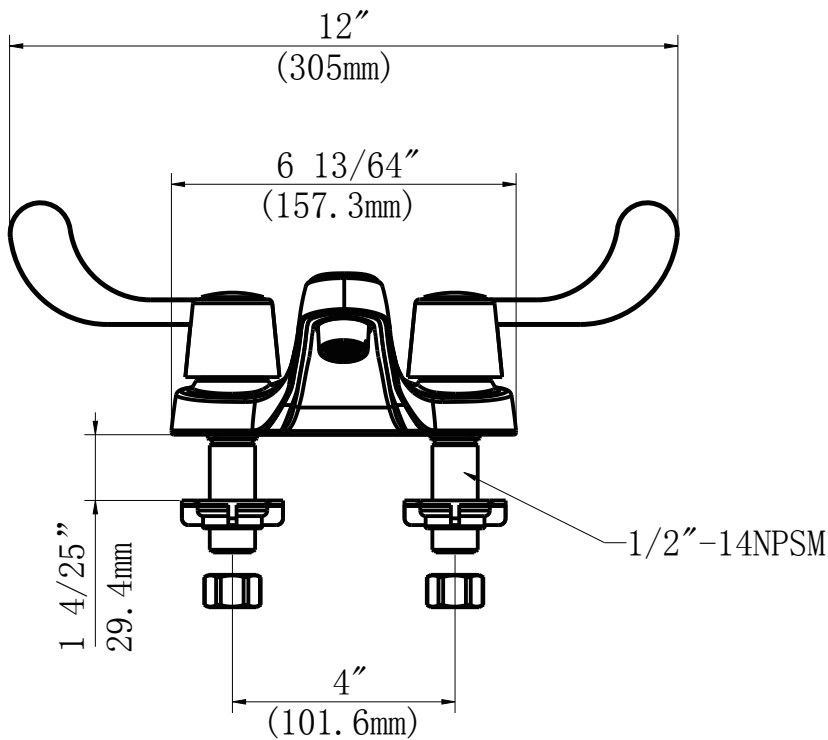

## CARACTERÍSTICAS

- Manijas metálicas
- Se adapta a los orificios centrales de 4"
- Cartucho sin arandela
- Conductos de agua revestidos de polímero sin plomo\*
- Sin orificio para ensamblaje del desagüe levadizo
- Aireador para ahorrar agua
- Flujo máximo: 1,2 GPM @ 60 PSI
- Probado en fábrica bajo presión al 100%

# 4" Centerset Lavatory Faucet

Robinet de lavabo monopièce, entraxe de 4 po  
Grifo para lavabo, distancia de 4"

Product Specifications

*Chelmsford*<sup>TM</sup>  
CH225-CP

Contact your sales representative for more information or visit our website at [mainlinecollection.com](http://mainlinecollection.com)