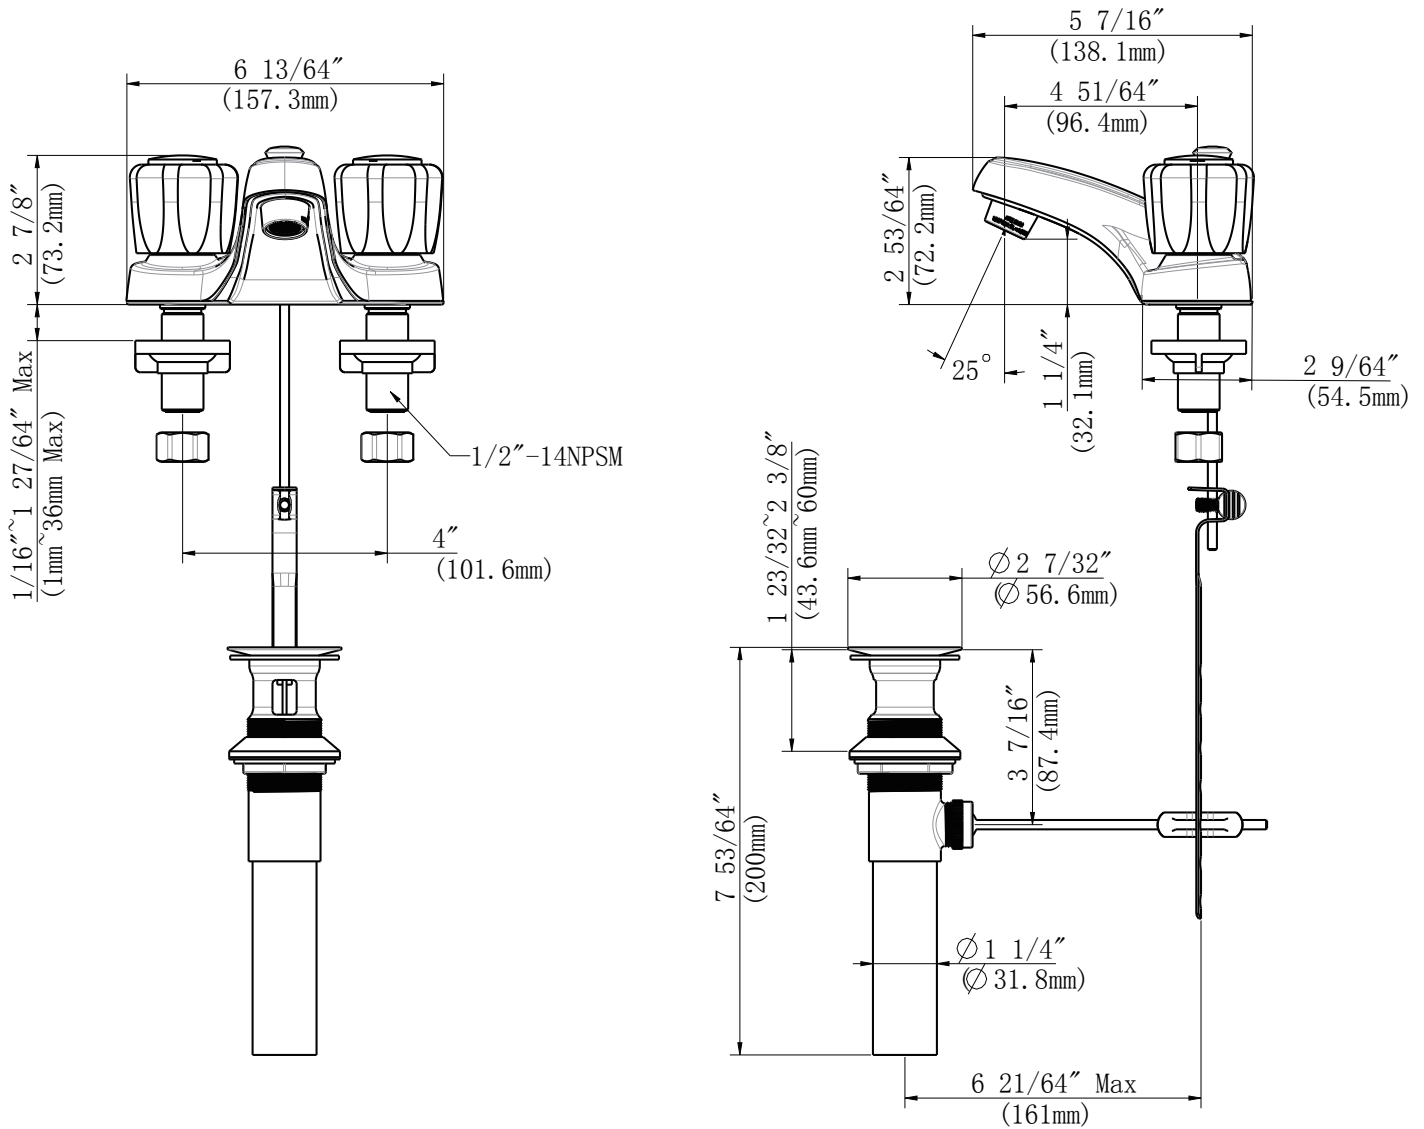

FEATURES

- Round Acrylic Handles
- Fits 4" Center Holes
- Washerless Cartridge
- Lead Free* Polymer Lined Waterways
- Includes Brass Pop-up
- Water Saving Aerator
- Max Flow Rate: 1.2 GPM @ 60 PSI
- 100% Factory Pressure Tested 100%

CARACTÉRISTIQUES

- Manettes rondes en acrylique
- Pour robinet à entraxe 4 po
- Cartouche sans rondelle
- Tuyaux à revêtement intérieur en polymère sans plomb*
- Comprend de drain escamotable en
- Brise-jet économiseur d'eau
- Débit maximum: 1,2 gal/min à 60 lb/po²
- Pression vérifiée en usine- 100%

CARACTERÍSTICAS

- Manijas acrílicas redondas
- Se adapta a los orificios centrales de 4"
- Cartucho sin arandela
- Conductos de agua revestidos de polímero sin plomo*
- Conjunto de desagüe levadizo de
- Aireador para ahorrar agua
- Flujo máximo: 1,2 GPM @ 60 PSI
- Probado en fábrica bajo presión al 100%

4" Centerset Lavatory Faucet

Robinet de lavabo monopièce, entraxe de 4 po
Grifo para lavabo, distancia de 4"

Product Specifications

Chelmsford™ CH222-PUCP

Contact your sales representative for more information or visit our website at mainlinecollection.com