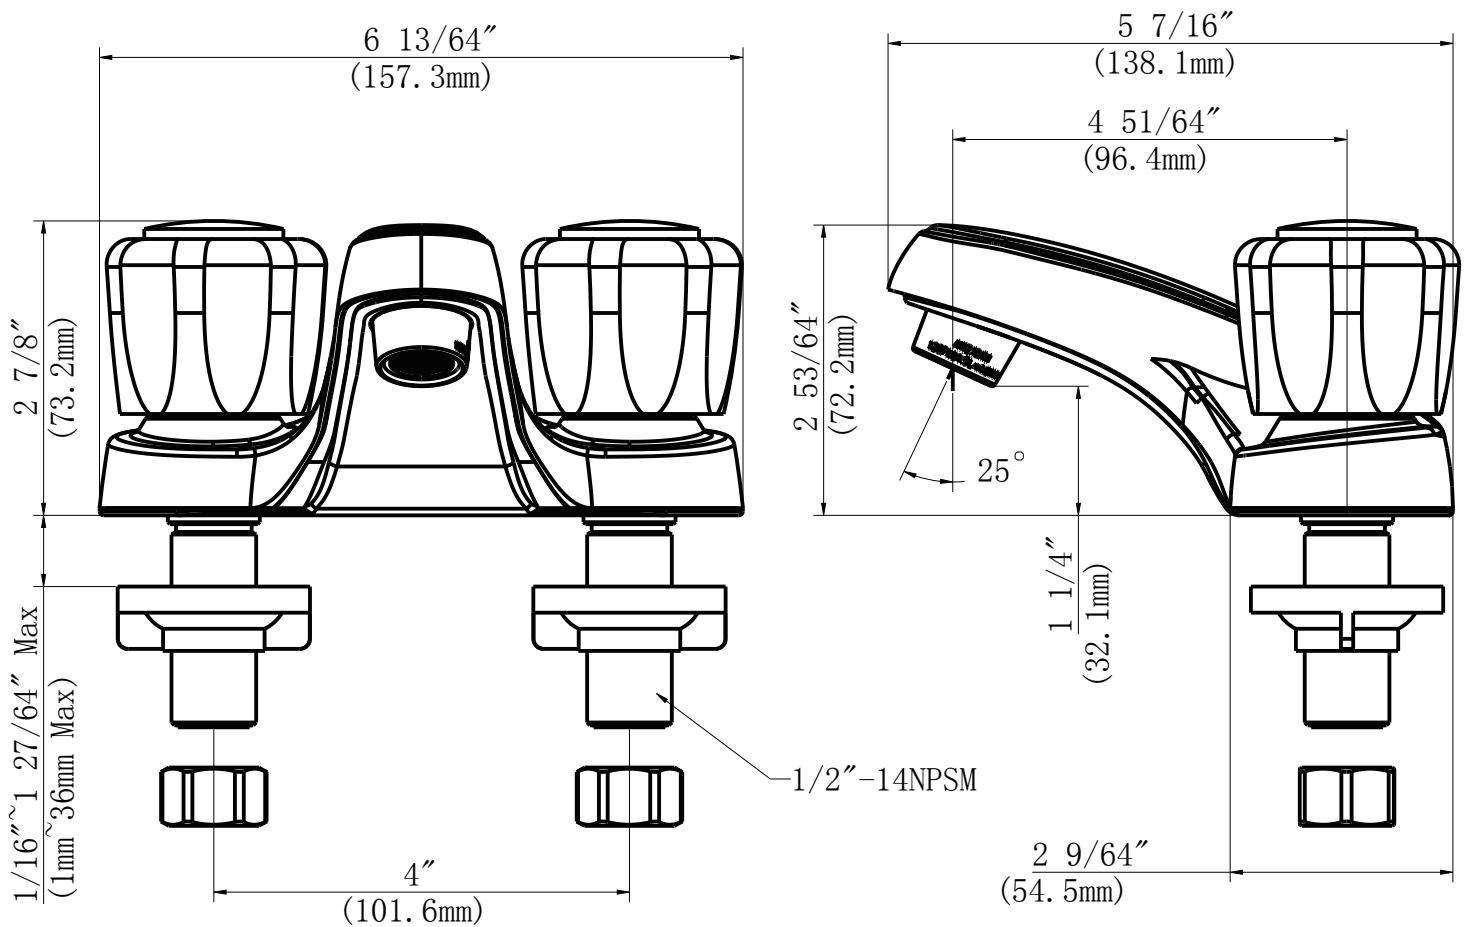

FEATURES

- Round Acrylic Handles
- Fits 4" Center Holes
- Washerless Cartridge
- Lead Free* Polymer Lined Waterways
- Less Pop-up Hole
- Water Saving Aerator
- Max Flow Rate: 1.2 GPM @ 60 PSI
- 100% Factory Pressure Tested 100%

CARACTERÍSTICAS

- Manijas acrílicas redondas
- Se adapta a los orificios centrales de 4"
- Cartucho sin arandela
- Conductos de agua revestidos de polímero sin plomo*
- Sin orificio para ensamblaje del desagüe levadizo
- Aireador para ahorrar agua
- Flujo máximo: 1,2 GPM @ 60 PSI
- Probado en fábrica bajo presión al 100%

4" Centerset Lavatory Faucet

Robinet de lavabo monopièce, entraxe de 4 po
Grifo para lavabo, distancia de 4"

Product Specifications

Chelmsford™ CH222-CP

Contact your sales representative for more information or visit our website at mainlinecollection.com