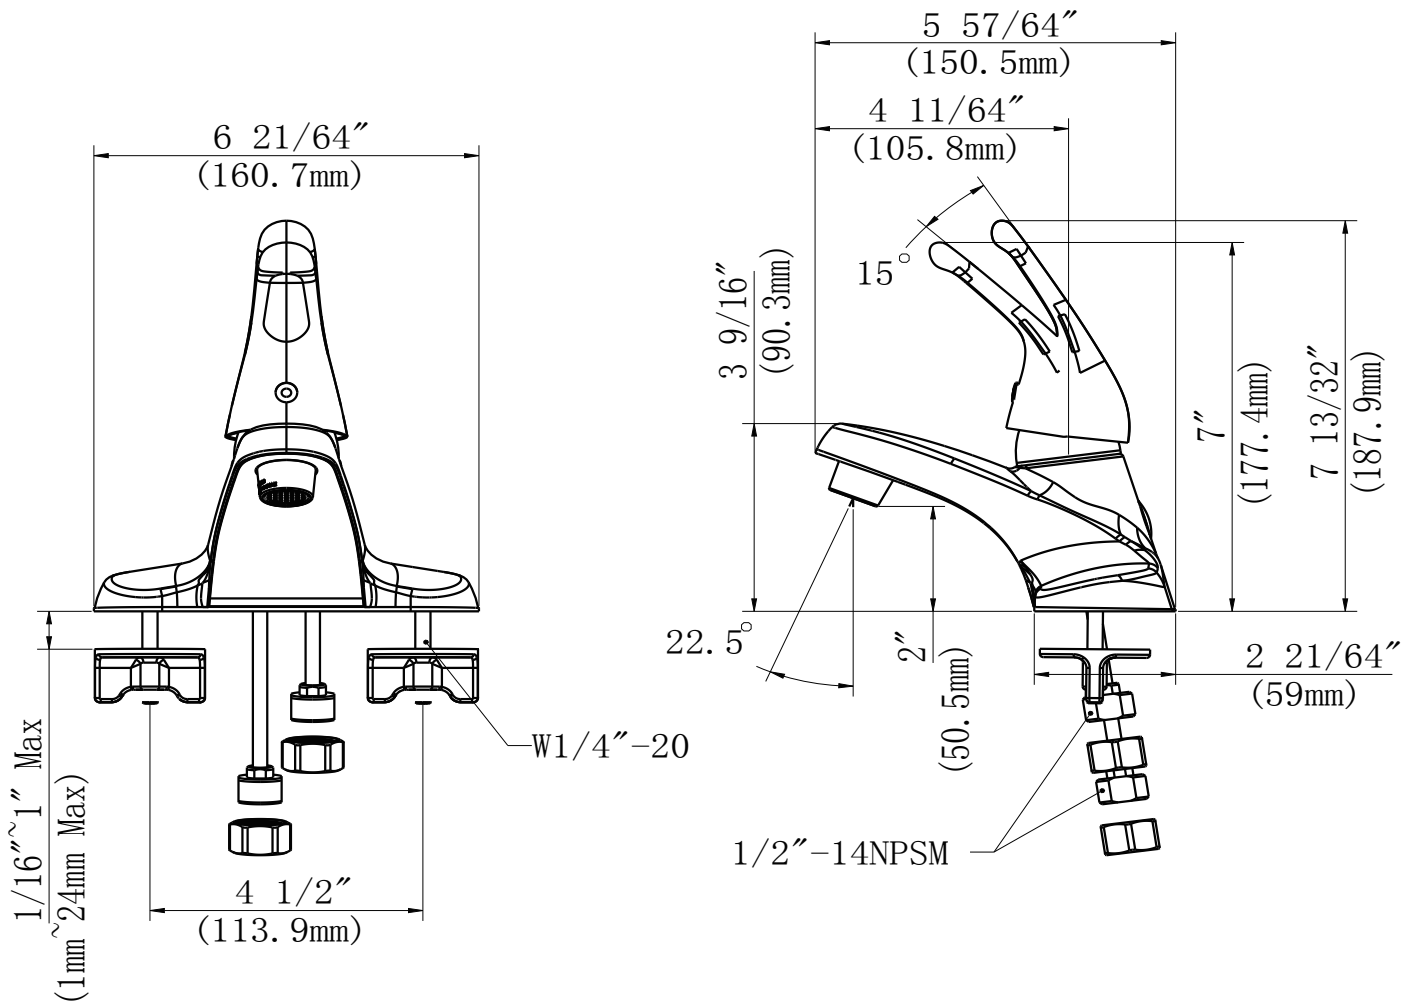

Chelmsford™ CH211-CP

Contact your sales representative for more information or visit our website at mainlinecollection.com

Revised 4/28/2023