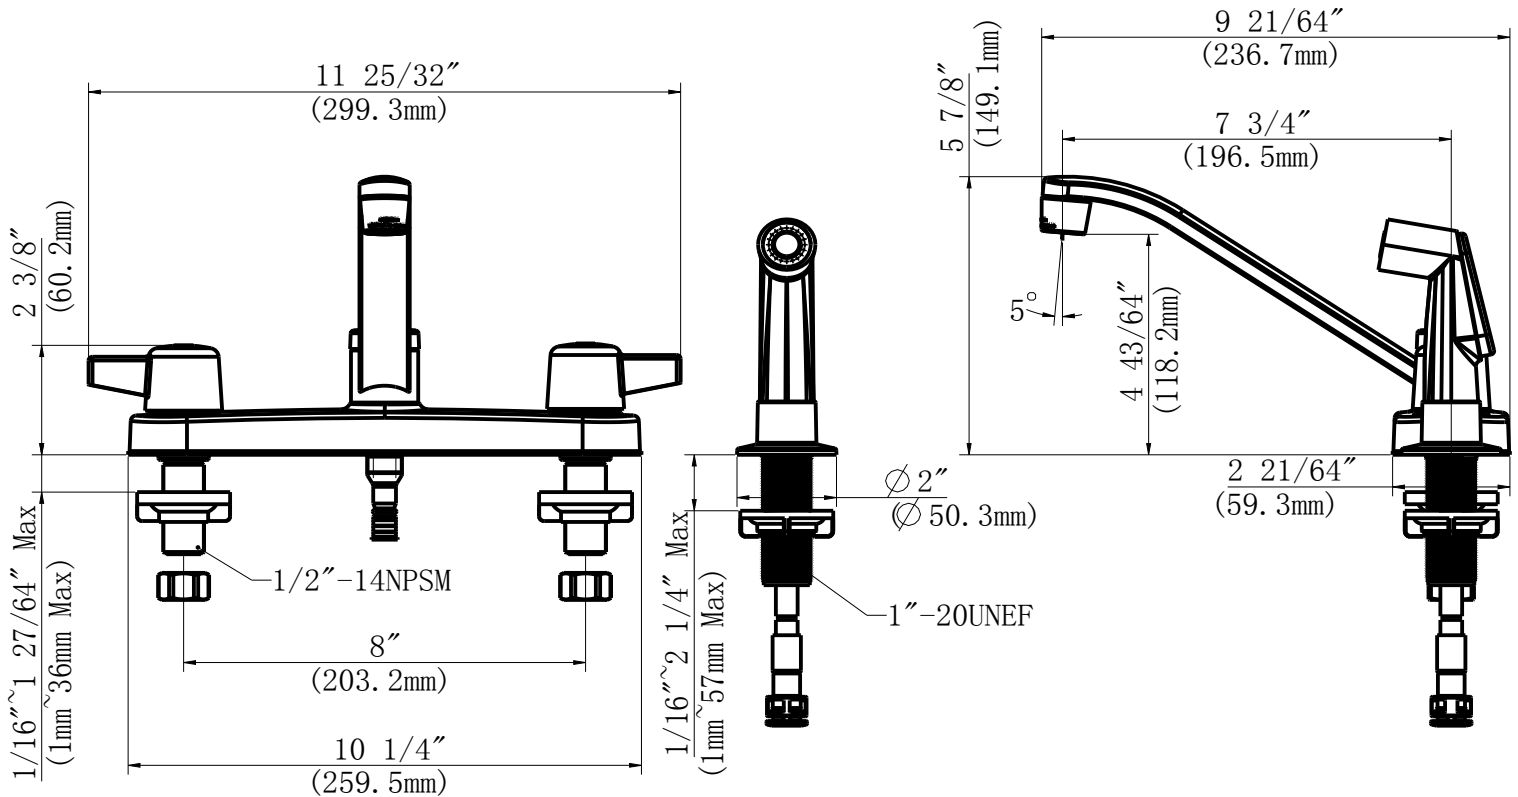

Contact your sales representative for more information or visit our website at mainlinecollection.com