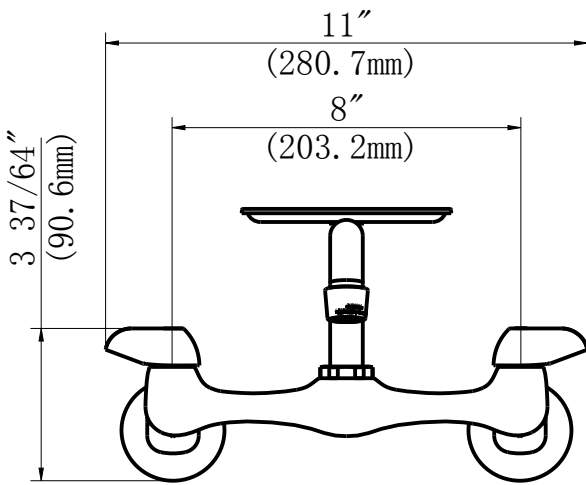

FEATURES

- Metal Lever Handles
- Fits 8" Center Holes
- Washerless Cartridge
- Lead Free* Brass Waterways
- Soap Dish Assembly Included
- Water Saving Aerator
- Max Flow Rate: 1.5 GPM @ 60 PSI
- 100% Factory Pressure Tested

CARACTERÍSTICAS

- Manijas de palanca de metal
- Se adapta a los orificios centrales de 8"
- Cartucho sin arandela
- Conductos de agua de bronce sin plomo*
- Ensamblaje de placa jabón
- Aireador para ahorrar agua
- Flujo máximo: 1,5 GPM @ 60 PSI
- Probado en fábrica bajo presión al 100%

Two Handle Wall Mount Kitchen Faucet

Robinet de cuisine à montage mural à deux manettes

Grifo montaje en la pared para cocina con dos manijas

Product Specifications

MAINLINE^{XD}

ML121XD-CP

Contact your sales representative for more information or visit our website at mainlinecollection.com