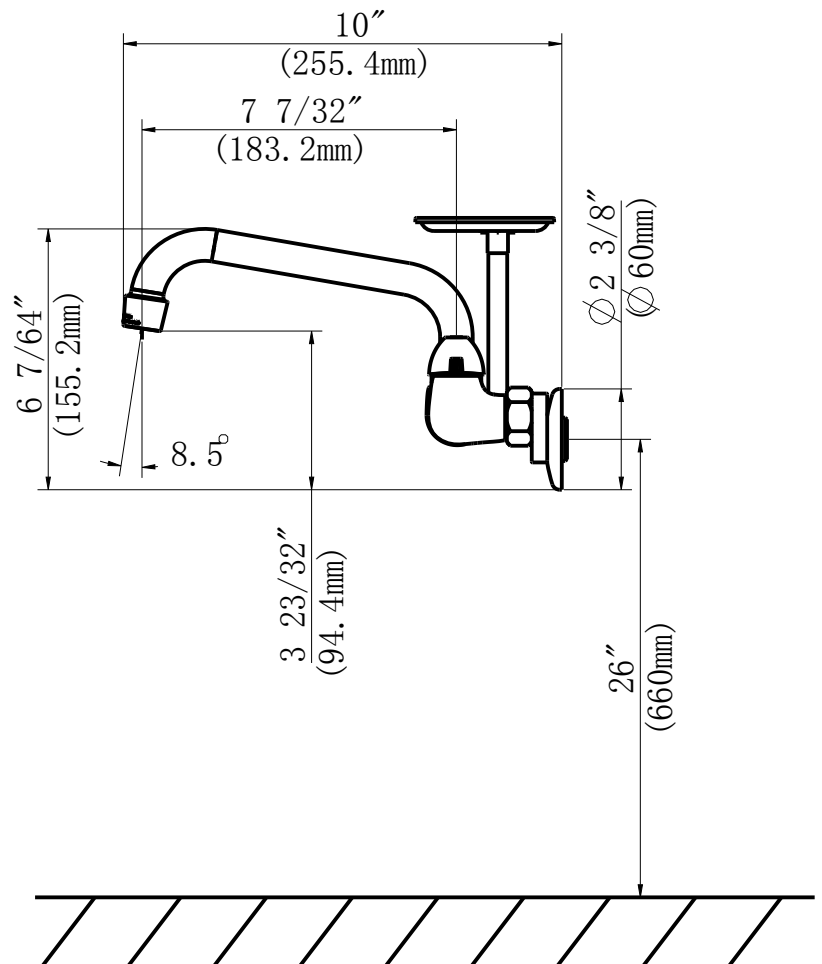

FEATURES

- Metal Lever Handles
- Fits 8" Center Holes
- Washerless Cartridge
- Lead Free* Brass Waterways
- Soap Dish Assembly Included
- Water Saving Aerator
- Max Flow Rate: 1.5 GPM @ 60 PSI
- 100% Factory Pressure Tested

CARACTÉRISTIQUES

- Leviers en métal
- Pour robinet à entraxe 8 po
- Cartouche sans rondelle
- Tuyaux en laiton sans plomb*
- Assemblage du porte-savon
- Brise-jet économiseur d'eau
- Débit maximum: 1,5 gal/min à 60 lb/po²
- Pression vérifiée en usine- 100%

CARACTERÍSTICAS

- Manijas de palanca de metal
- Se adapta a los orificios centrales de 8"
- Cartucho sin arandela
- Conductos de agua de bronce sin plomo*
- Ensamblaje de placa jabón
- Aireador para ahorrar agua
- Flujo máximo: 1,5 GPM @ 60 PSI
- Probado en fábrica bajo presión al 100%

Two Handle Wall Mount Kitchen Faucet

Robinet de cuisine à montage mural à deux manettes

Grifo montaje en la pared para cocina con dos manijas

Product Specifications

MAINLINE^{XD}

ML121XD-CP

Contact your sales representative for more information or visit our website at mainlinecollection.com