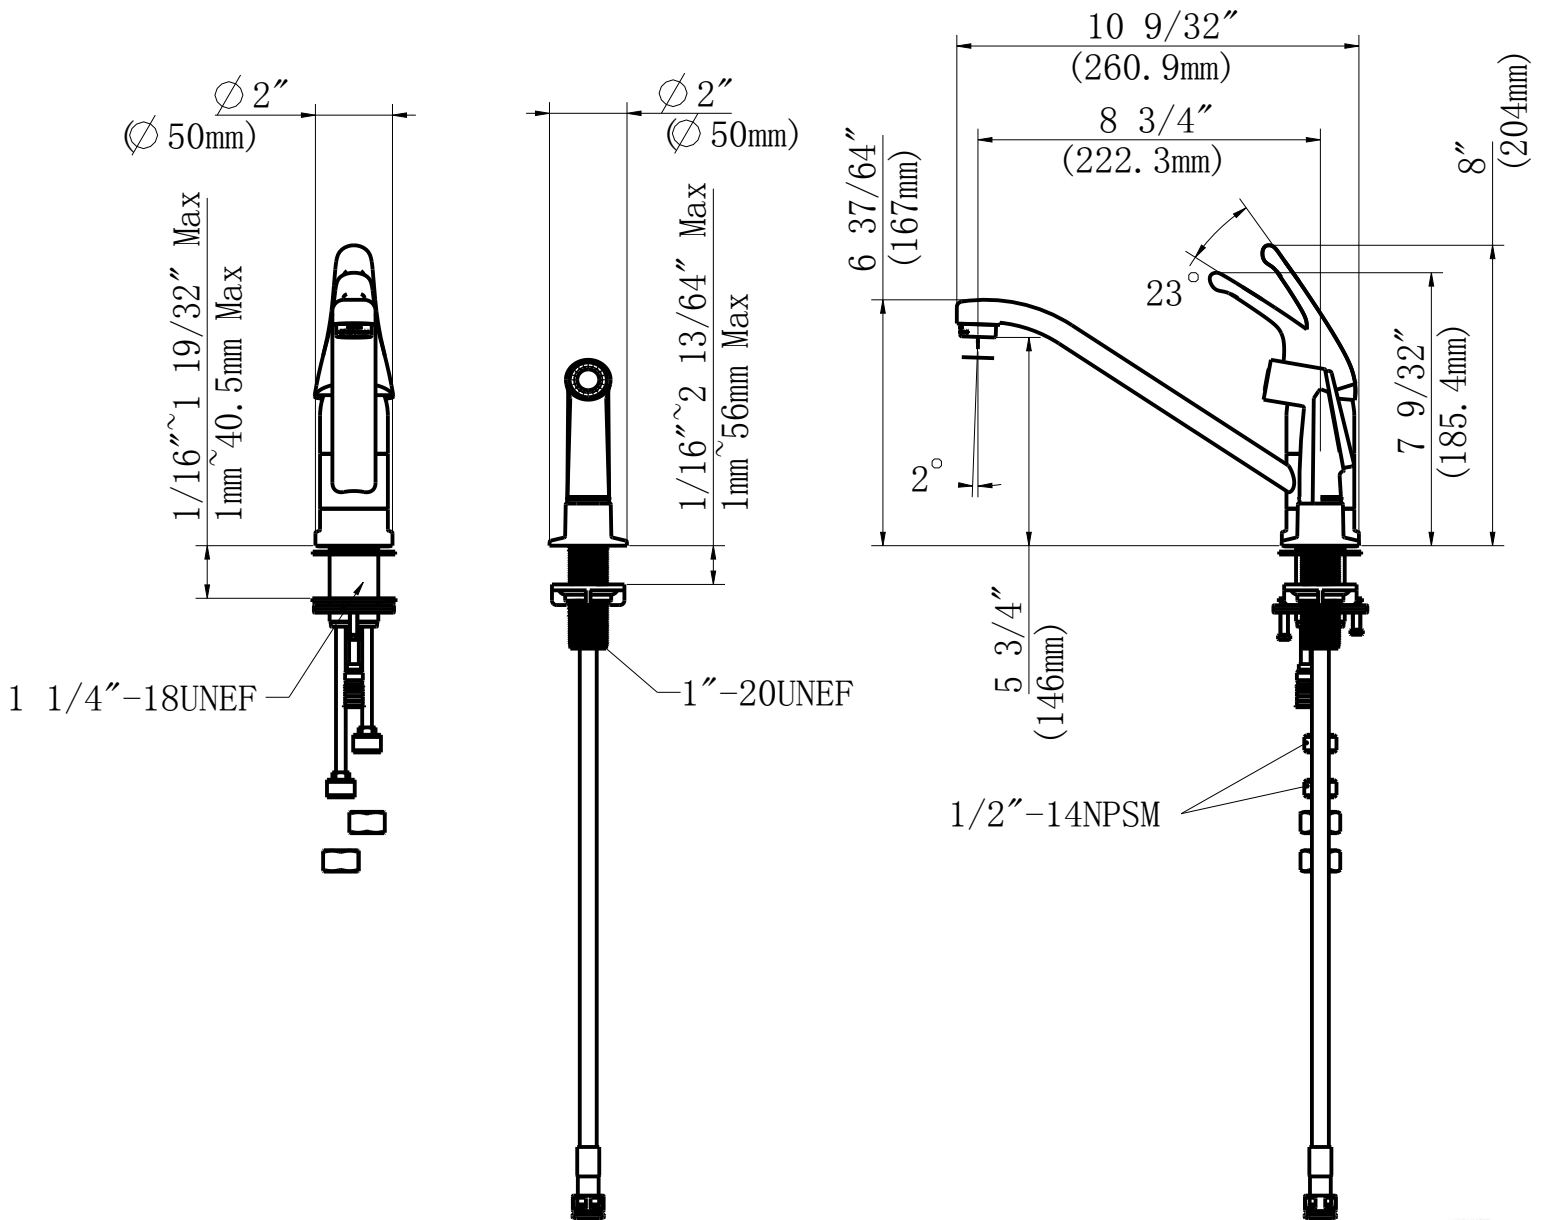

## CARACTERÍSTICAS

- Manija de palanca de metal
- Cartucho de disco cerámico
- Conductos de agua de bronce sin plomo\*
- Incluye válvula de control
- Rociador lateral haciendo juego
- Aireador para ahorrar agua
- Flujo máximo: 1,5 GPM @ 60 PSI
- Probado en fábrica bajo presión al 100%

# Single Handle Kitchen Faucet

Robinet de cuisine à une manette  
Grifo para cocina con uno manija

Product Specifications

MAINLINE®

*Chelmsford*™

CH110N-WSCP

Contact your sales representative for more information or visit our website at [mainlinecollection.com](http://mainlinecollection.com)