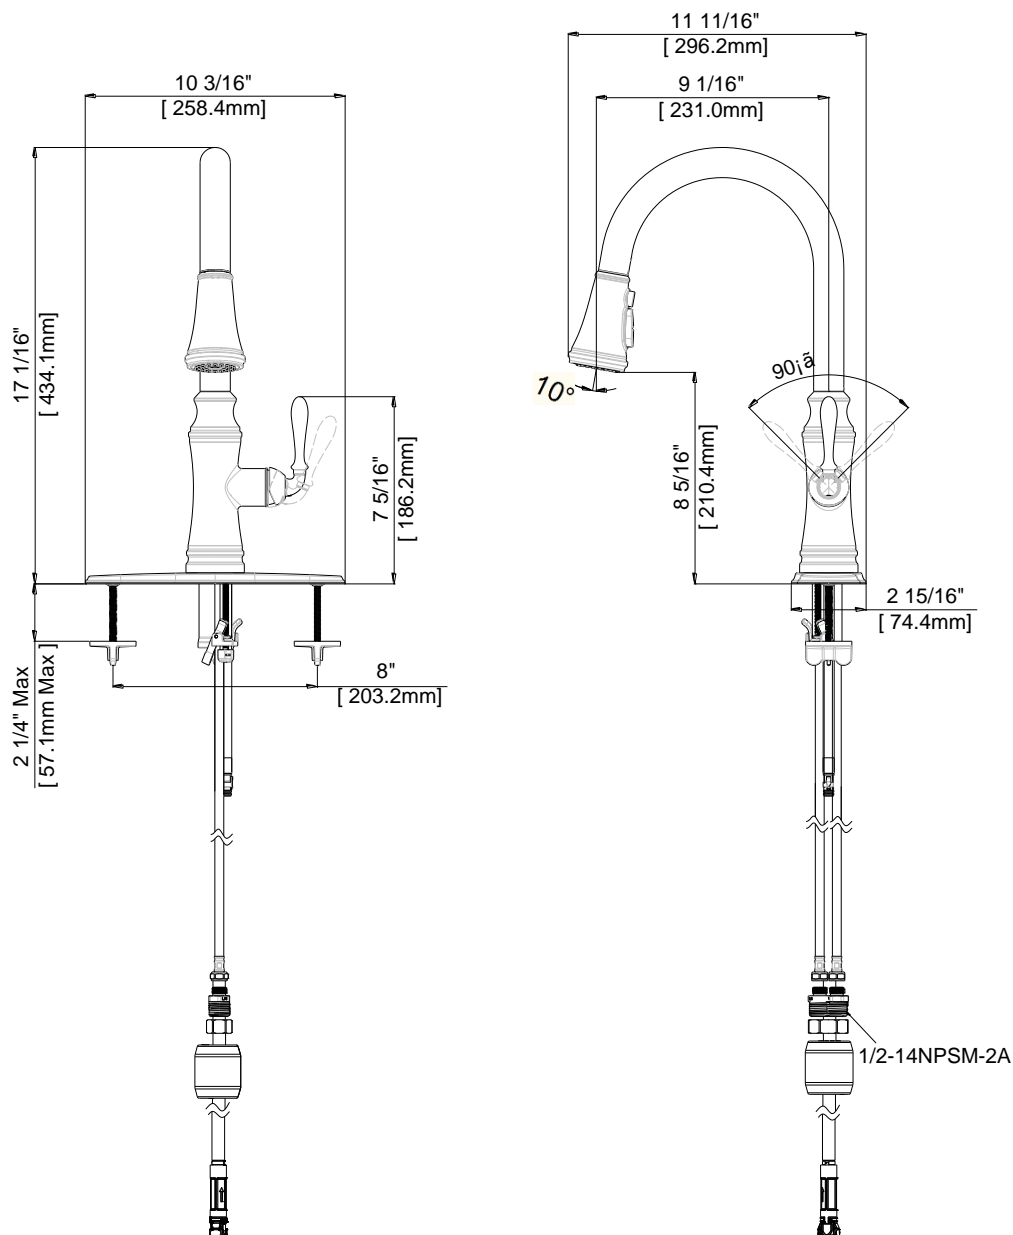

Pull-down Kitchen Faucet

Robinet de cuisine à bec arroseur
Grifo extraíble de cocina

Product Specifications

LUXART®

EMBELLISH®

EB137F3-CP
EB137F3-BN
EB137F3-ORB
EB137F3-PN
EB137F3-BLM

Contact your sales representative for more information or visit our website at luxartcollection.com