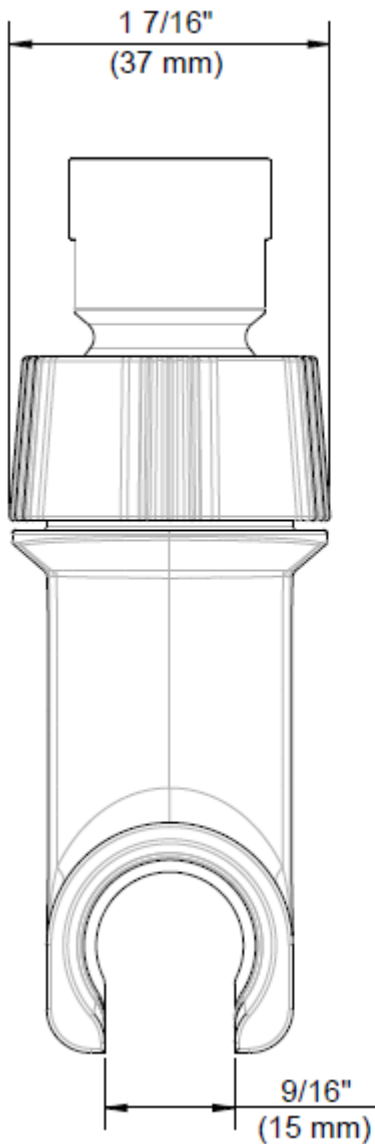

Handheld Shower Bracket

Support de douche à main

Tubo para ducha de mano

Product Specifications

LUXART®

LSHSB-CP
LSHSB-BN
LSHSB-ORB
LSHSB-PN
LSHSB-BLM
LSHSB-PBB

FEATURES

- Brass Ball Joint
- 1/2"-14 NPSM Connection
- 100% Factory Tested

CARACTÉRISTIQUES

- Rotule en laiton
- Raccord NPSM 1/2 po-14
- Essayé en usine à 100 %

APPLICABLE STANDARDS/CODES

Specified model meets or exceeds the following:

NORMES ET CODES APPLICABLES

Le modèle spécifié est conforme aux normes suivantes ou les dépasse:

NORMAS Y ESTÁNDARES APLICABLES

El modelo especificado reúne o sobrepasa las siguientes condiciones

- ASME A112.18.1/CSA B125.1
- IAPMO/cUPC

CARACTERÍSTICAS

- Junta esférica de bronce
- Conexión de 1/2" - 14 NPSM
- 100% Probado en fábrica

Contact your sales representative for more information or visit our website at luxartcollection.com

Shower Head

Pomme de douche
Ducha

Product Specifications

LUXART®

LSHSB-CP
LSHSB-BN
LSHSB-ORB
LSHSB-PN
LSHSB-BLM
LSHSB-PBB