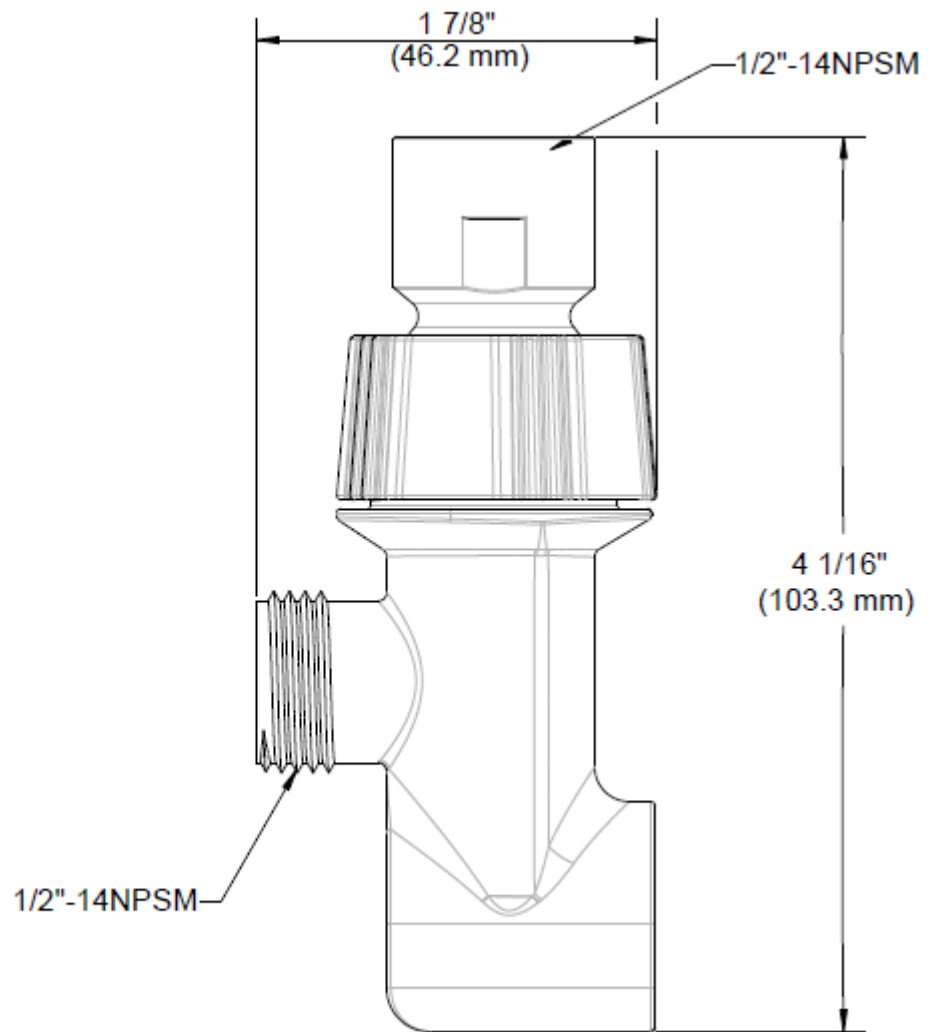

CARACTÉRISTIQUES

- Rotule en laiton
- Raccord NPSM 1/2 po-14
- Essayé en usine à 100 %

APPLICABLE STANDARDS/CODES

Specified model meets or exceeds the following:

NORMES ET CODES APPLICABLES

Le modèle spécifié est conforme aux normes suivantes ou les dépasse:

NORMAS Y ESTÁNDARES APLICABLES

El modelo especificado reúne o sobrepasa las siguientes condiciones

- ASME A112.18.1/CSA B125.1
- IAPMO/cUPC

CARACTERÍSTICAS

- Junta esférica de bronce
- Conexión de 1/2" - 14 NPSM
- 100% Probado en fábrica

Contact your sales representative for more information or visit our website at luxartcollection.com

Shower Head

Pomme de douche
Ducha

Product Specifications

LUXART®

LSHSB-CP
LSHSB-BN
LSHSB-ORB
LSHSB-PN
LSHSB-BLM
LSHSB-PBB