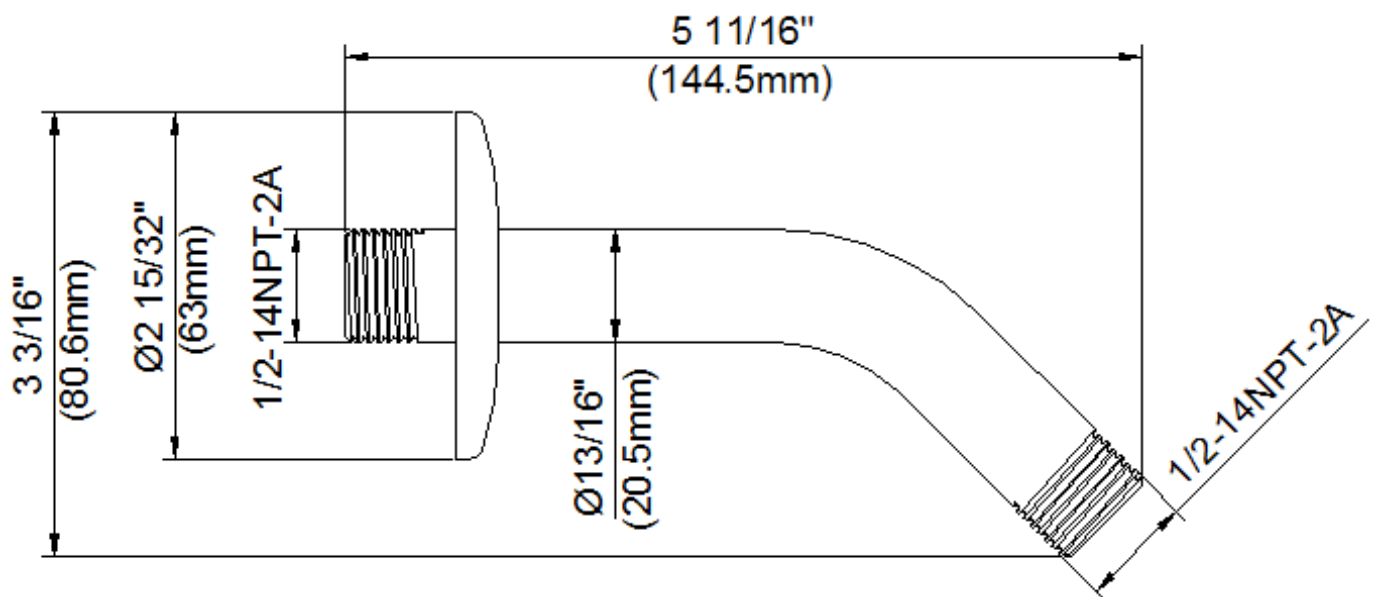

6" Shower Arm & Flange

Bras de douche et colle de douche de 6 po
Brazo de ducha y brida de ducha de 6"

Product Specifications

LUXART®

L6SA-CP
L6SA-BN
L6SA-ORB
L6SA-PN
L6SA-BLM
L6SA-PBB

Contact your sales representative for more information or visit our website at luxartcollection.com

Revised 5/13/2022