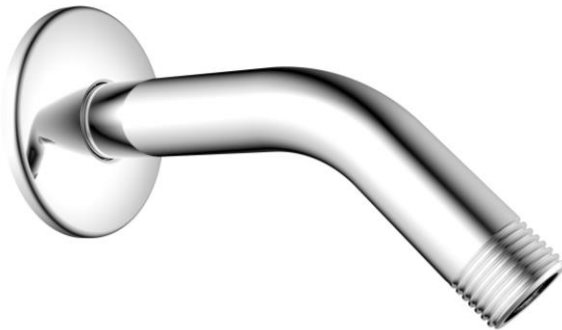

# 6" Shower Arm & Flange

Bras de douche et colle de douche de 6 po  
Brazo de ducha y brida de ducha de 6"

Product Specifications

LUXART®

L6SA-CP  
L6SA-BN  
L6SA-ORB  
L6SA-PN  
L6SA-BLM  
L6SA-PBB

## FEATURES

- ½"-14 NPT Connection
- Brass Shower arm and stainless steel flange
- 100% Factory Pressure Tested

## CARACTÉRISTIQUES

- Raccord NPSM ½ po-14
- Bras de douche en laiton et bride en acier inoxydable
- Pression vérifiée en usine- 100%

## CARACTERÍSTICAS

- Conexión de ½" - 14 NPSM
- Brazo y brida de ducha de latón Acero Inoxidable
- Probado en fábrica bajo presión al 100%