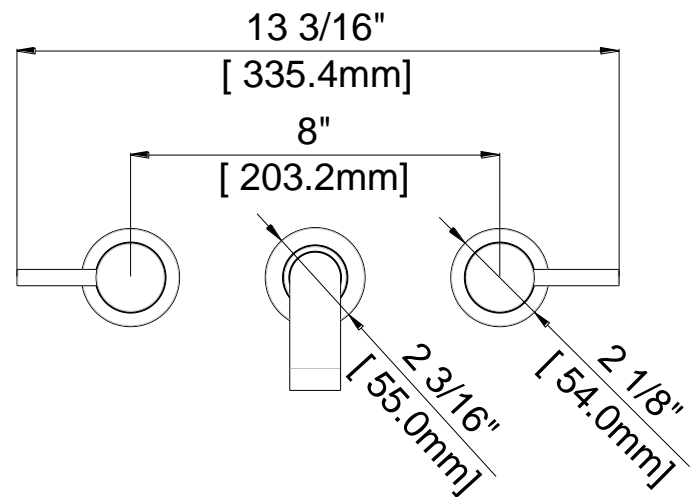

Wall Mount Roman Tub Trim

Garniture murale de bain romain

Embellecedor para bañera romana de montaje en pared

Product Specifications

LUXART®

MODERN

MO342-CP
MO342-BN
MO342-BLM
MO342-PBB

Contact your sales representative for more information or visit our website at luxartcollection.com