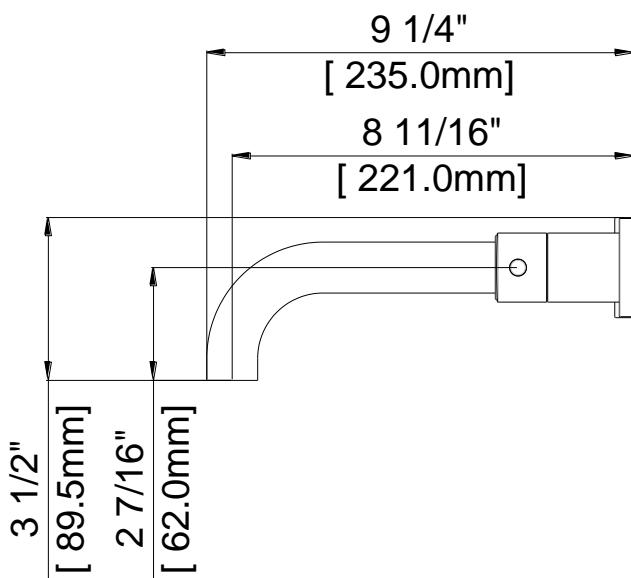

Wall Mount Roman Tub Trim

Garniture murale de bain romain

Embellecedor para bañera romana de montaje en pared

Product Specifications

LUXART®

MODERN

MO342-CP
MO342-BN
MO342-BLM
MO342-PBB

Contact your sales representative for more information or visit our website at luxartcollection.com