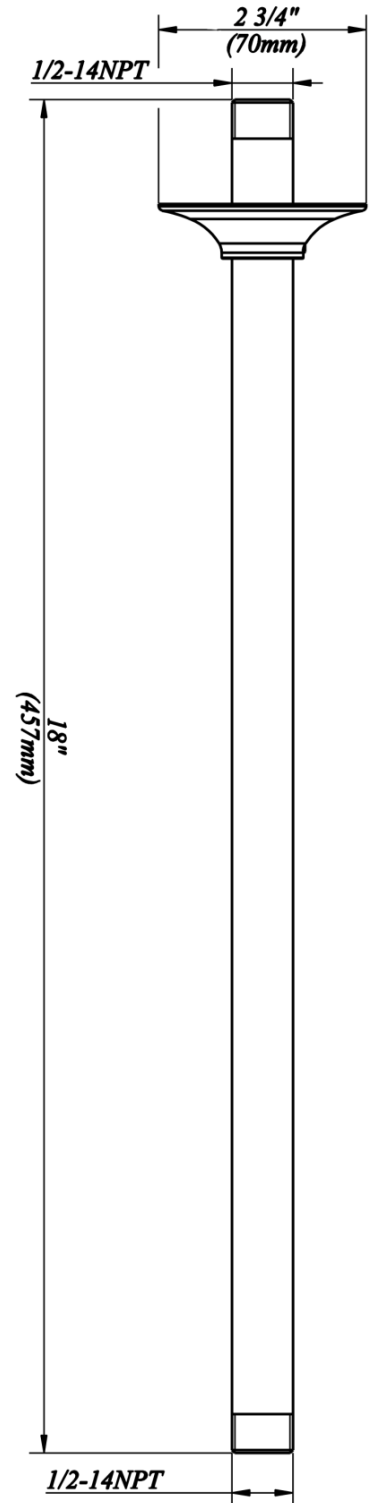

Contact your sales representative for more information or visit our website at luxartcollection.com