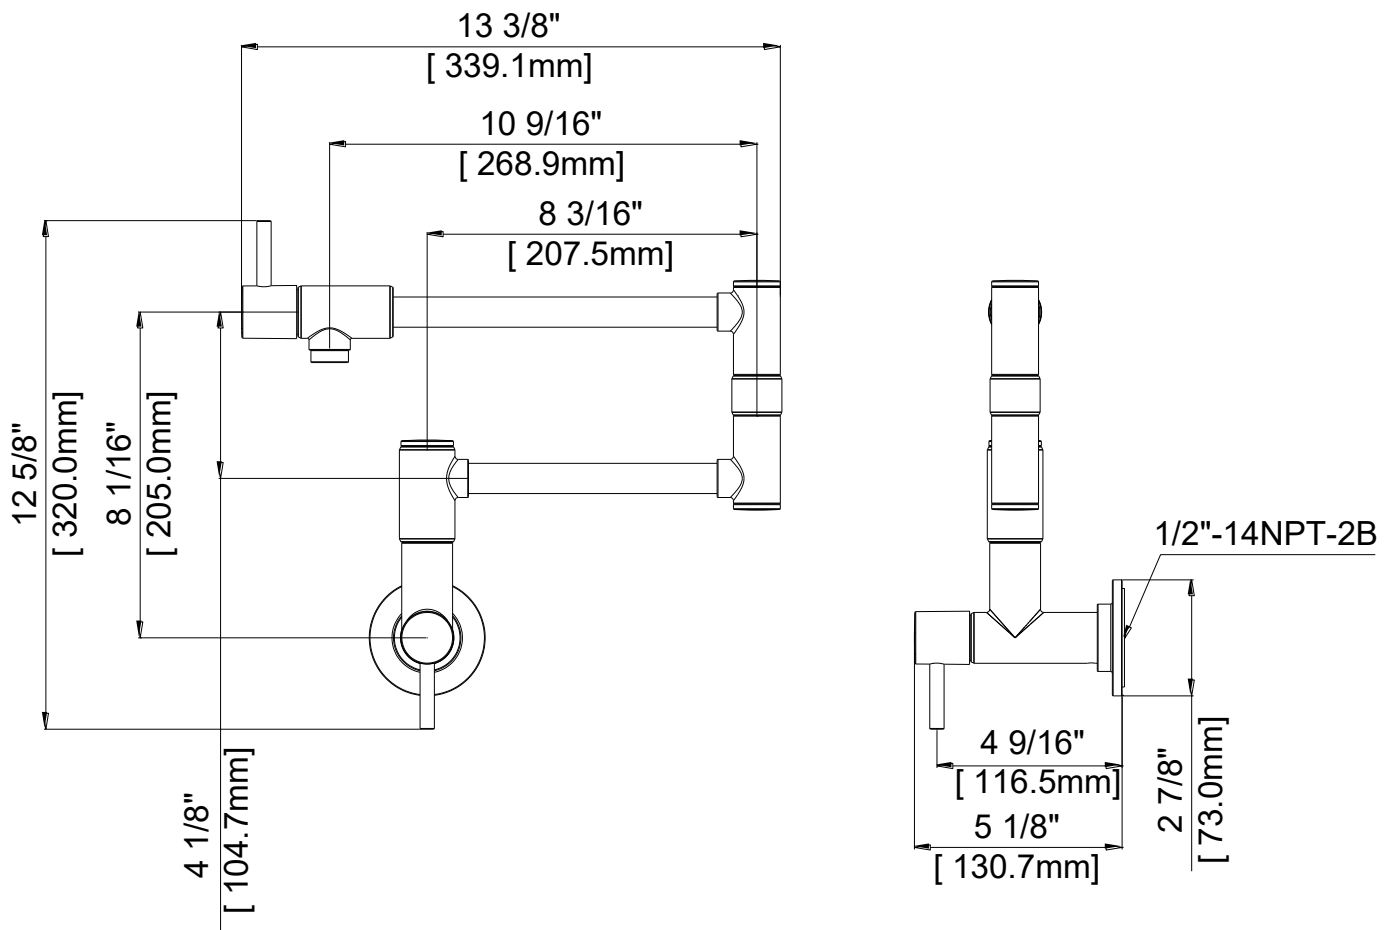

Wall Mount Pot Filler

Robinet à montage mural pour remplissage
Grifo de ollas con montaje en la pared

Product Specifications

LUXART®

MODERN

MO138-CP
MO138-BN
MO138-BLM
MO138-PBB

Contact your sales representative for more information or visit our website at luxartcollection.com

Revised 5/19/2023