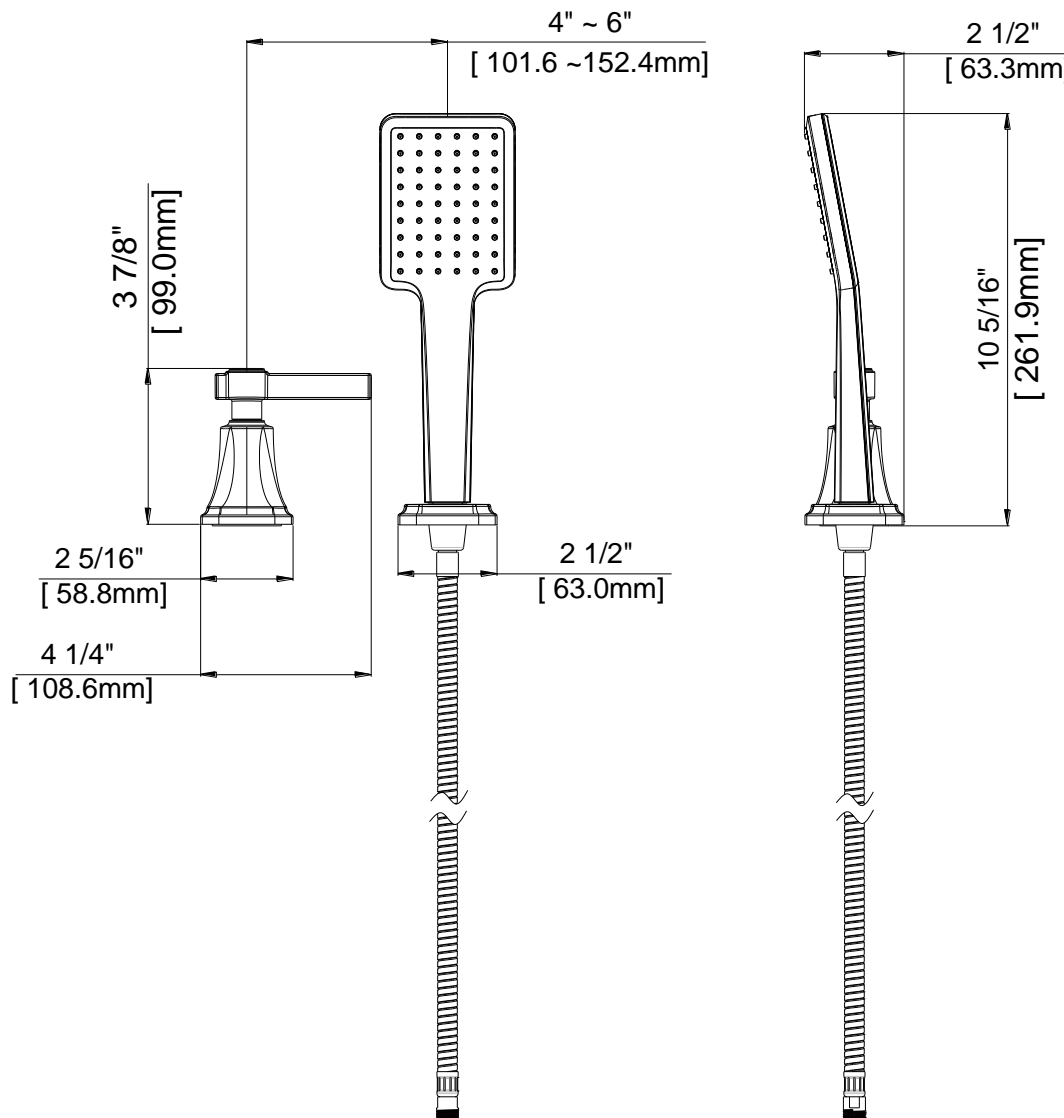

Personal Shower Trim With Diverter

Garniture de douche personnelle avec inverseur
Pieza exterior para ducha de mano con bifurcador

LUXART®

Product Specifications

Lumino®

LUM341-LFDV-CP
LUM341-LFDV-BN
LUM341-LFDV-ORB
LUM341-LFDV-PBB

Contact your sales representative for more information or visit our website at luxartcollection.com

Revised 6/1/2021