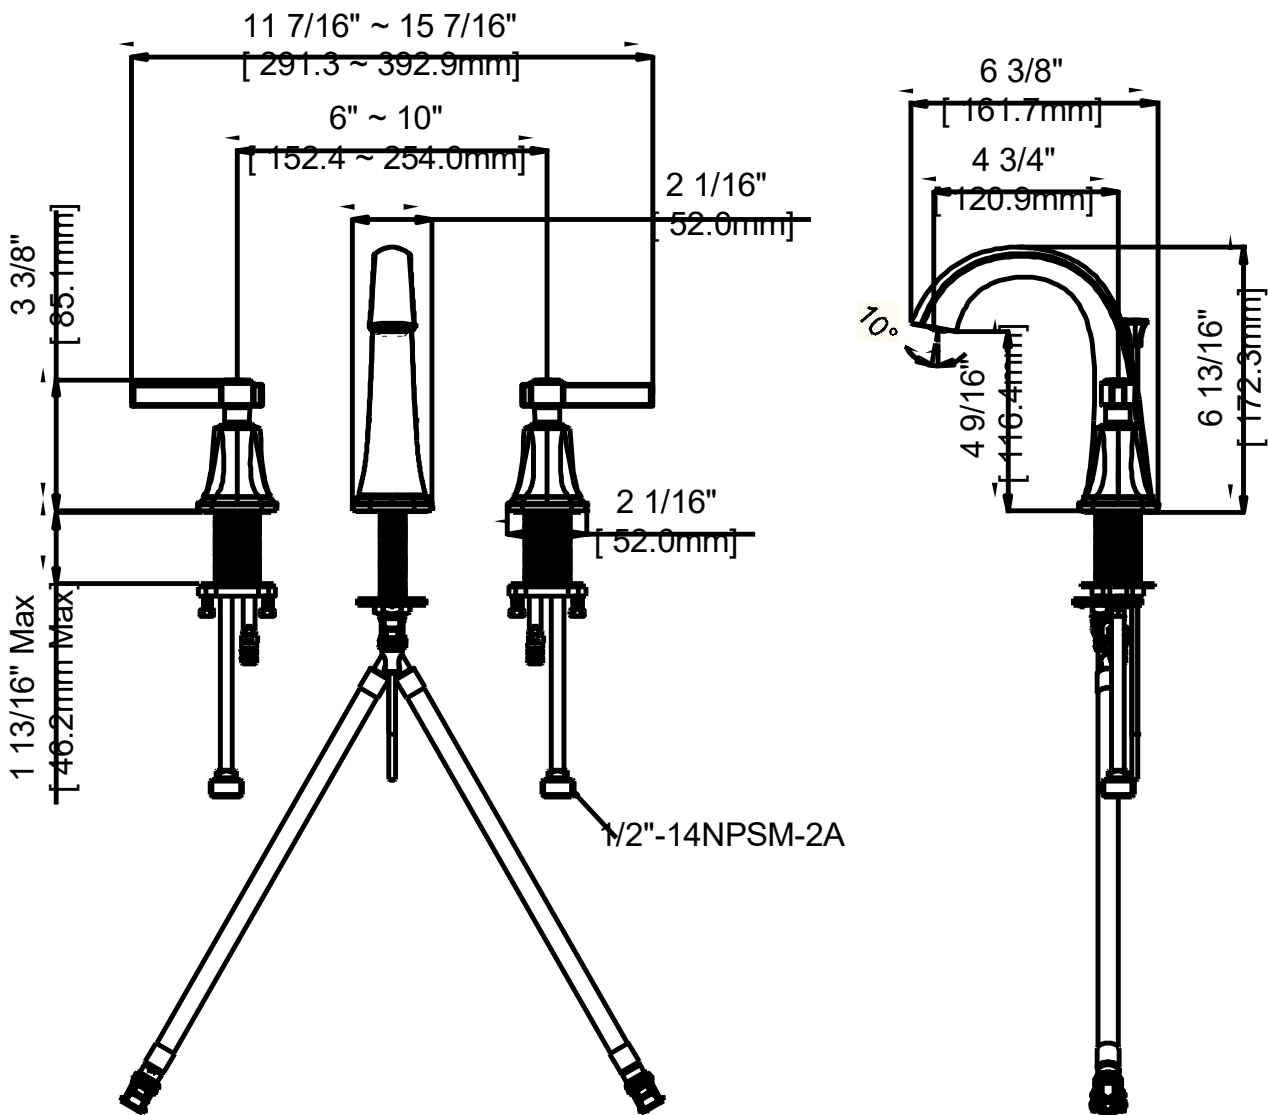

6"-10" Widespread Lavatory Faucet

Robinet de lavabo espacé (6 à 10 po)

Grifo para lavabo ajustable de 6"-10"

Product Specifications

LUXART®

Lumino®

LUM2418-PUCP
LUM2418-PUBN
LUM2418-PUORB
LUM2418-PUPBB

Contact your sales representative for more information or visit our website at luxartcollection.com

Revised 5/19/2023