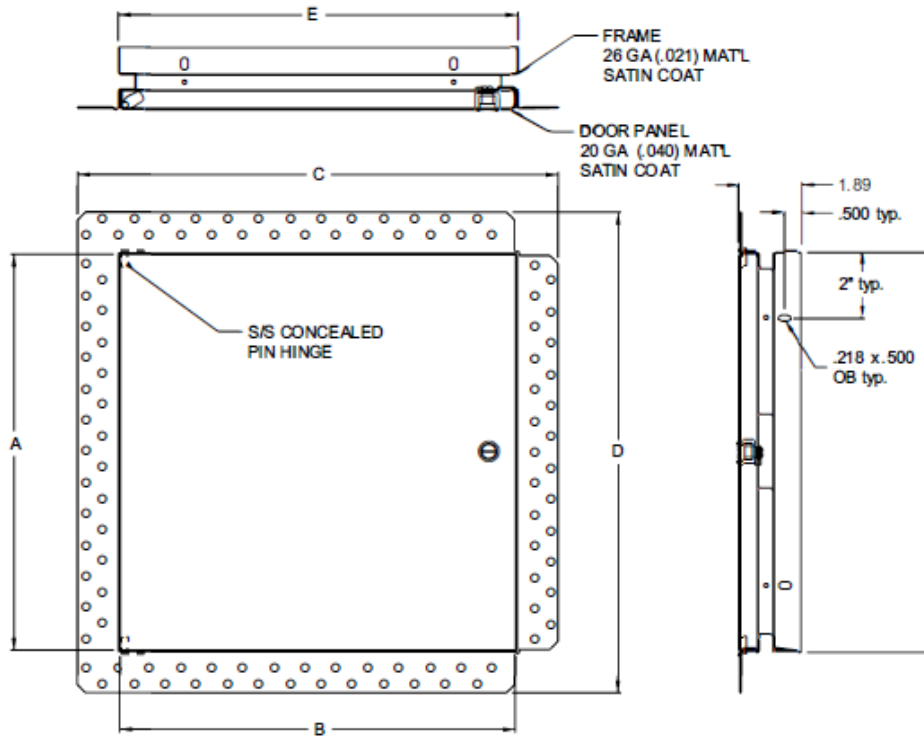

## Product Specifications

Part #	Nominal Size	A (in)	B (in)	C (in)	D (in)	E (in)	F (in)
ML67950	8 x 8	8.00	8.00	8.57	10.57	8.12	8.12
ML67951	10 x 10	10.00	10.00	10.57	12.57	10.12	10.12
ML67952	12 x 12	12.00	12.00	12.57	16.57	12.12	12.12
ML67953	14 x 14	14.00	14.00	16.57	18.57	14.12	14.12
ML67954	16 x 16	16.00	16.00	18.57	20.57	16.12	16.12
ML67955	18 x 18	18.00	18.00	20.57	26.57	18.12	18.12
ML67956	24 x 24	24.00	24.00	26.57	26.57	24.12	24.12