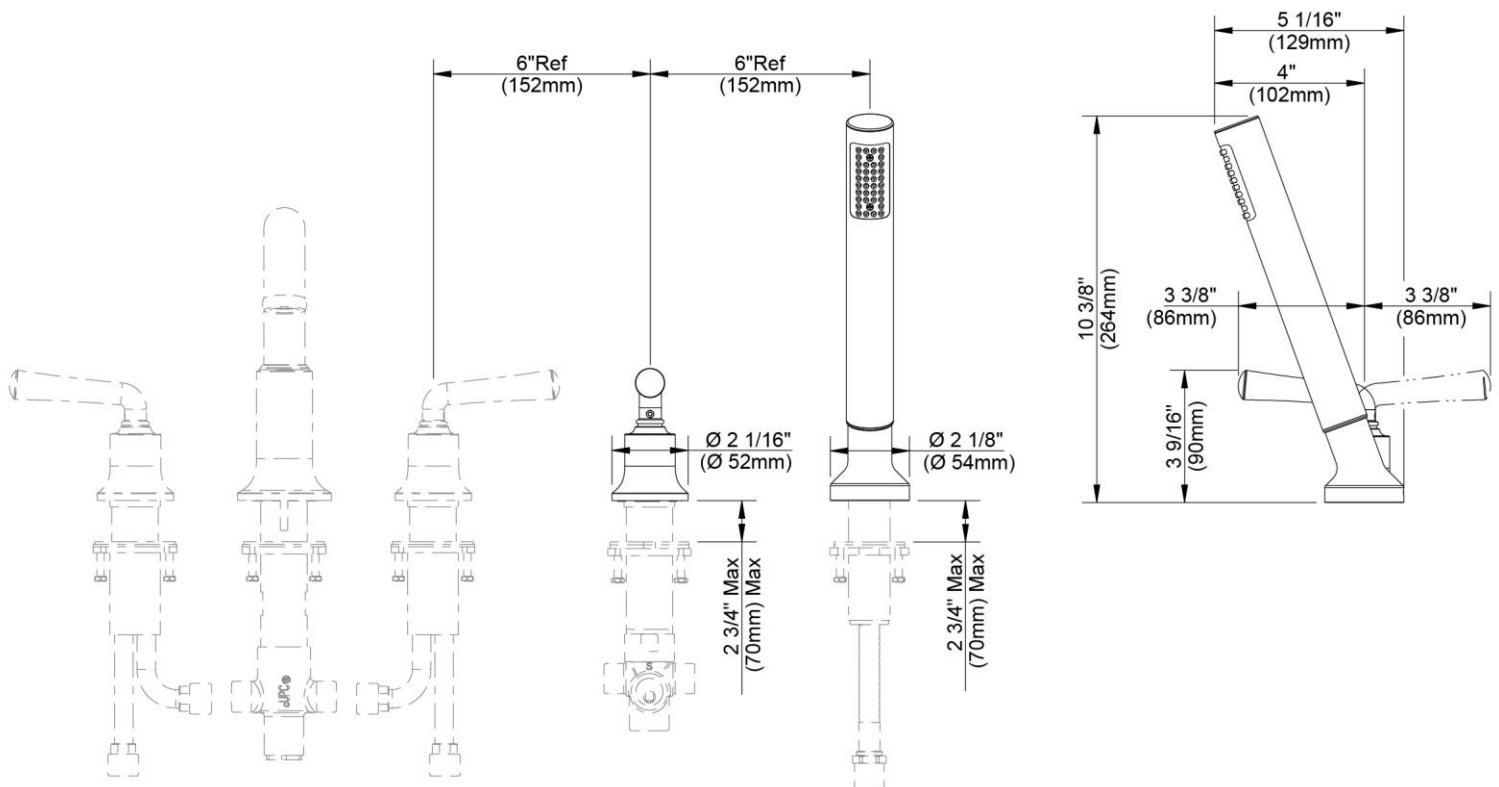

Personal Shower Trim With Diverter

Garniture de douche personnelle avec inverseur
Pieza exterior para ducha de mano con bifurcador

Product Specifications

LUXART®

Beauty in every detail.™

PaStiche®

PA341-LFDV-CP
PA341-LFDV-BN
PA341-LFDV-BLM
PA341-LFDV-PBB

Contact your sales representative for more information or visit our website at luxartcollection.com

Revised 8/17/2023