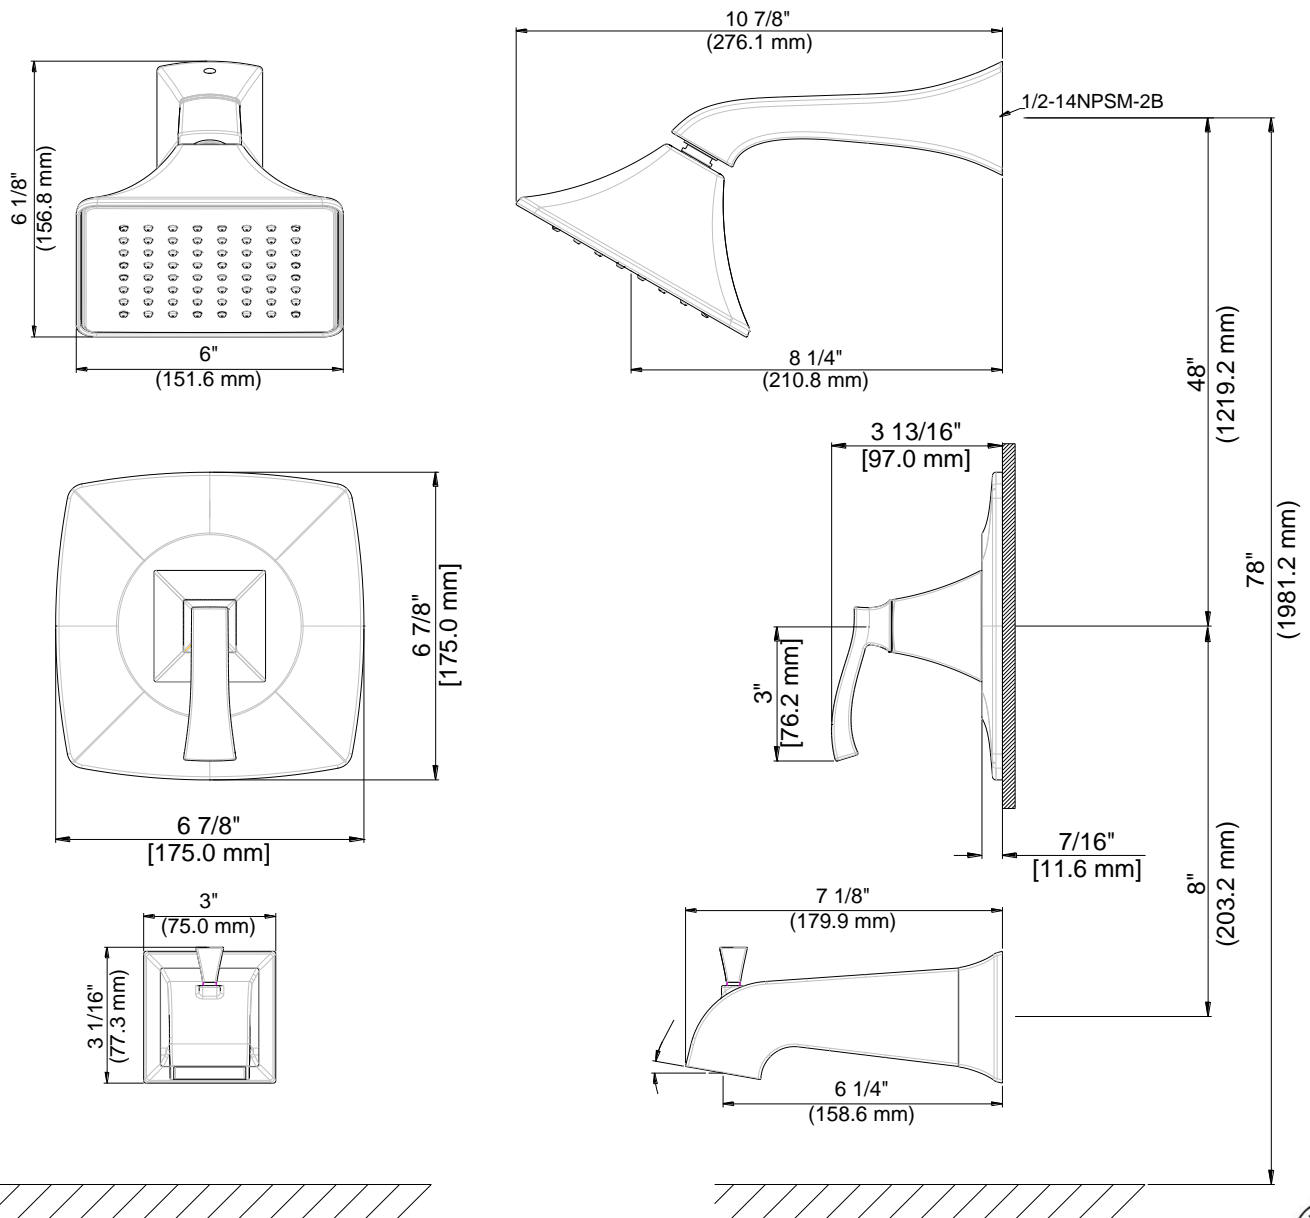

Tub & Shower Trim

Garniture pour baignoire et douche
Piezas exteriores para bañera y ducha

Product Specifications

LUXART®

VELERO®

VE411TOV-CP
VE411TOV-BN
VE411TOV-ORB

Contact your sales representative for more information or visit our website at luxartcollection.com