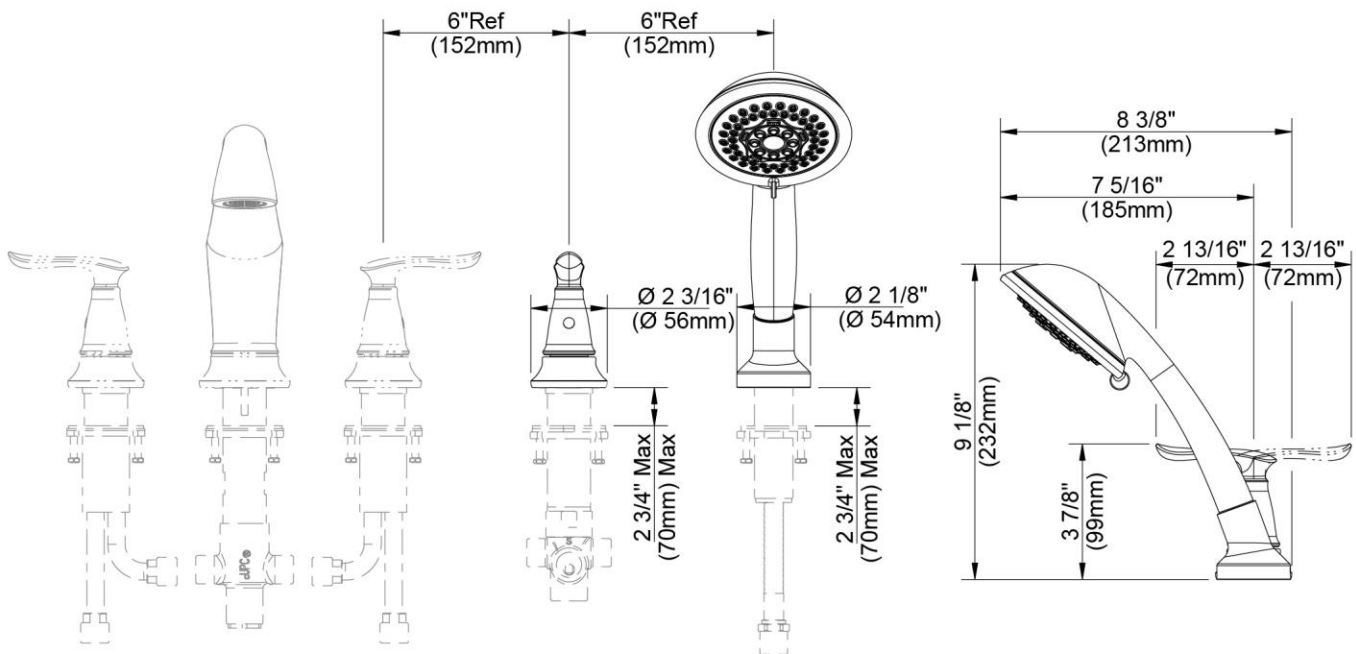

Personal Shower Trim With Diverter

Garniture de douche personnelle avec inverseur
Pieza exterior para ducha de mano con bifurcador

Product Specifications

LUXART®

Beauty in every detail.™

BRITANNIA®

BRL341-LFDV-CP
BRL341-LFDV-BN
BRL341-LFDV-ORB

Contact your sales representative for more information or visit our website at luxartcollection.com

Revised 8/17/2023