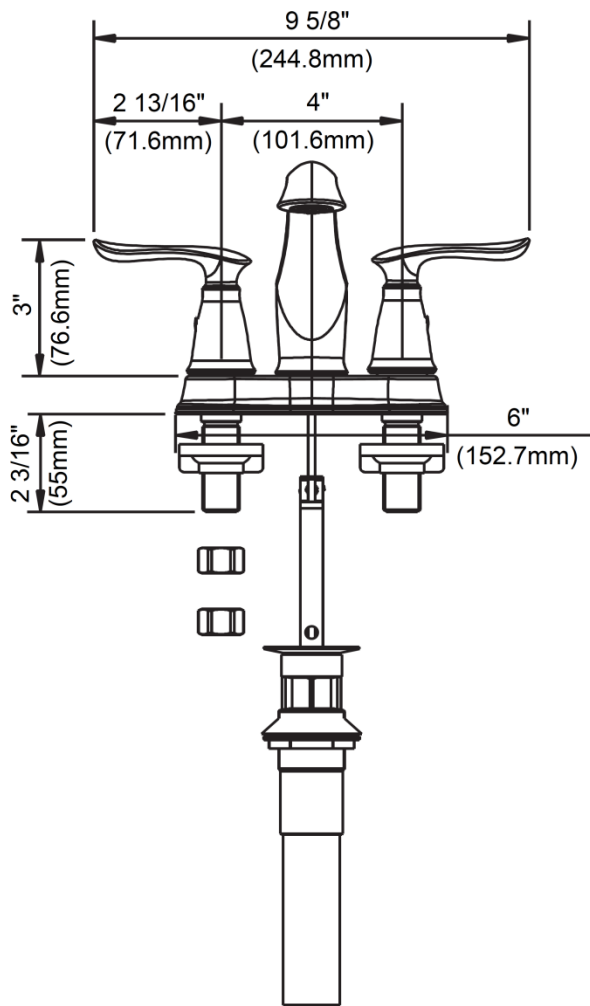

4" Centerset Lavatory Faucet

Robinet de lavabo monopièce, entraxe de 4 po
Grifo para lavabo, distancia de 4"

Product Specifications

LUXART®
Beauty in every detail.™

BRITANNIA®

BRL241-PUCP
BRL241-PUBN
BRL241-PUORB

Contact your sales representative for more information or visit our website at luxartcollection.com