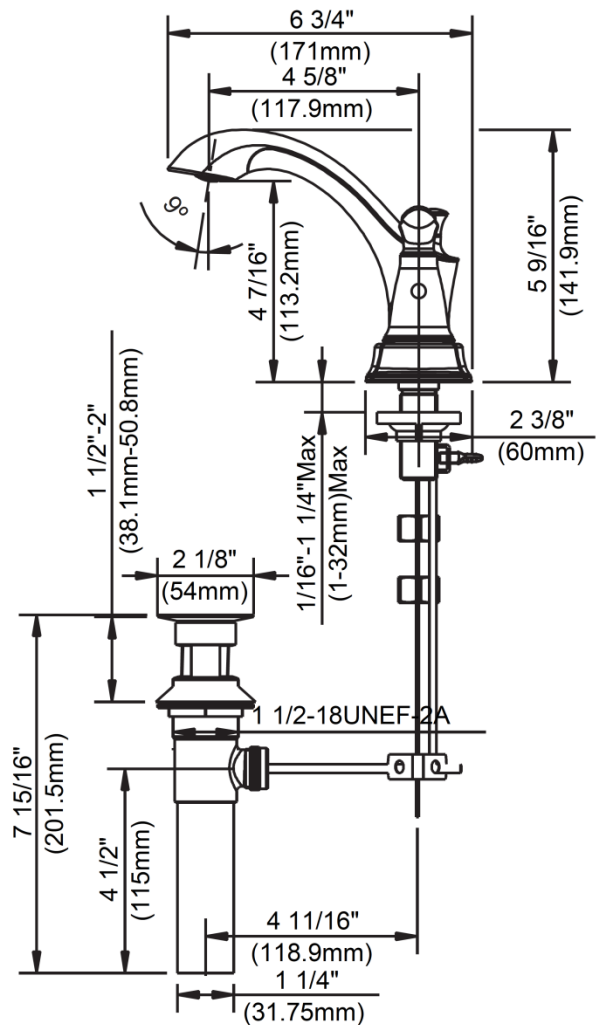

4" Centerset Lavatory Faucet

Robinet de lavabo monopièce, entraxe de 4 po
Grifo para lavabo, distancia de 4"

Product Specifications

LUXART®
Beauty in every detail.™

BRITANNIA®

BRL241-PUCP
BRL241-PUBN
BRL241-PUORB

Contact your sales representative for more information or visit our website at luxartcollection.com