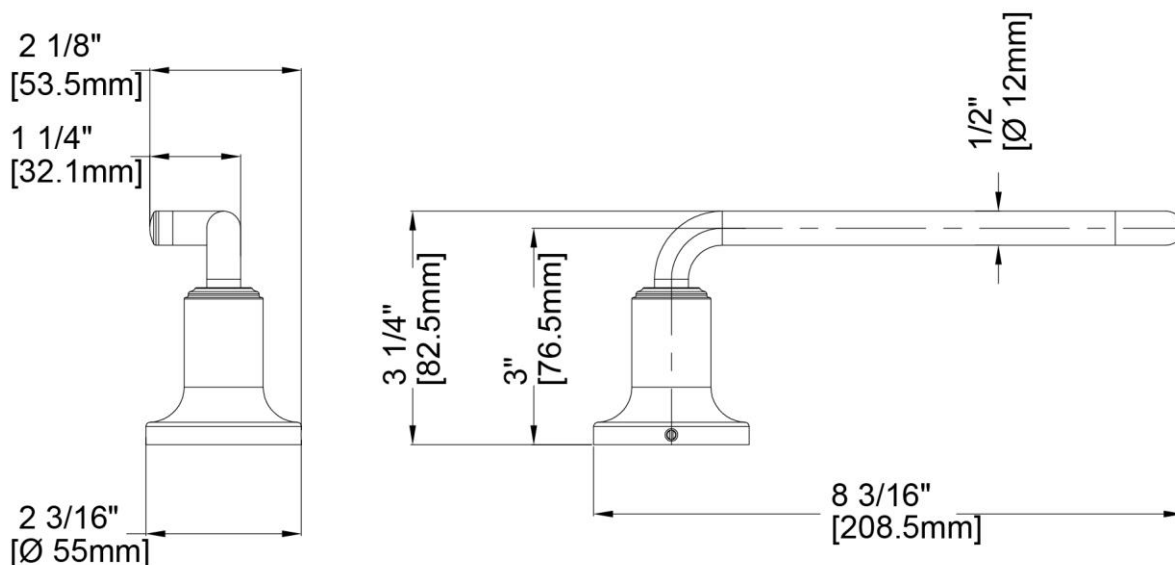

AVAILABLE FINISHES / FINIS OFFERTS / DISTINTOS ACABADOS:

- Polished Chrome / Chrome poli / Cromo lustrado (CP)
- PVD Brushed Nickel / PVD Nickel brossé / PVD Níquel cepillado (BN)
- Matte Black / Noir Mat / Negro Mate (BLM)
- PVD Brushed Bronze / PVD Bronze brossé / PVD Bronze cepillado (PBB)

Contact your sales representative for more information or visit our website at luxartcollection.com