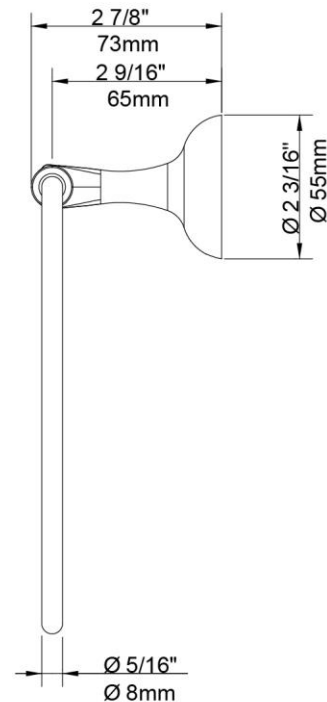

CARACTERÍSTICAS

- Coordina con estilos de diseño de transición
- Incluye accesorios de montaje y pernos de sujeción
- Construcción de metal