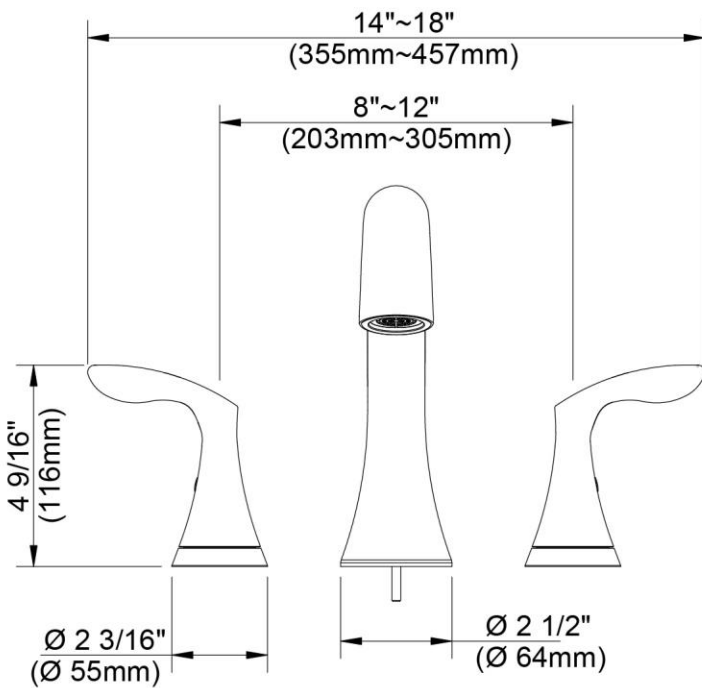

FEATURES

- Requires 1341 Rough-In Valve
- Metal Lever Handles
- Fits 8" -12" Center Holes
- Solid Brass Waterways
- 100% Factory Pressure Tested

CARACTÉRISTIQUES

- Valve de robinetterie brute 1341 requise
- Leviers en métal
- Convient aux orifices espacés de 8 à 12 po entre axes
- Tuyauterie en laiton solide
- Pression vérifiée en usine- 100%

Contact your sales representative for more information or visit our website at luxartcollection.com

3 Hole Roman Tub Trim

Garniture de baignoire romaine à 3 orifices

Piezas exteriores para bañera tipo romana de 3 agujeros

Product Specifications

LUXART®

Beauty in every detail.™

Selâh®

SH341-CP

SH341-BN

SH341-BLM

Contact your sales representative for more information or visit our website at luxartcollection.com