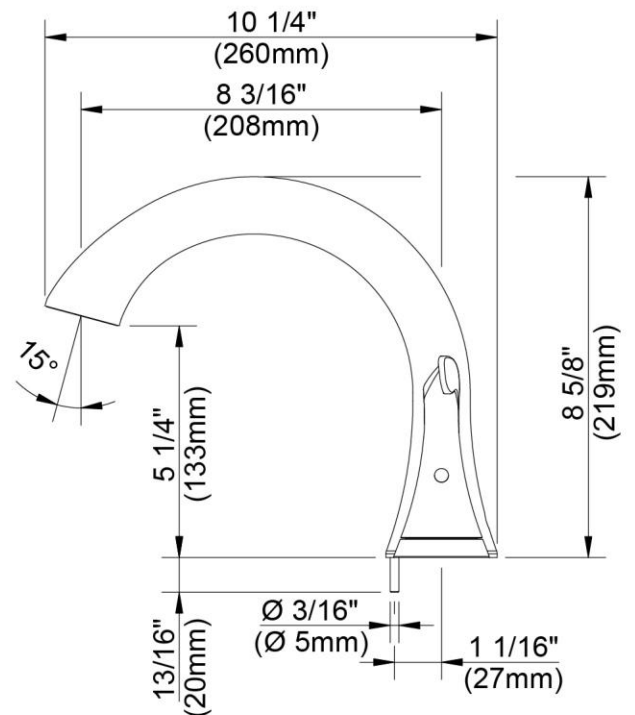

FEATURES

- Requires 1341 Rough-In Valve
- Metal Lever Handles
- Fits 8" -12" Center Holes
- Solid Brass Waterways
- 100% Factory Pressure Tested

CARACTÉRISTIQUES

- Valve de robinetterie brute 1341 requise
- Leviers en métal
- Convient aux orifices espacés de 8 à 12 po entre axes
- Tuyauterie en laiton solide
- Pression vérifiée en usine- 100%

Contact your sales representative for more information or visit our website at luxartcollection.com

3 Hole Roman Tub Trim

Garniture de baignoire romaine à 3 orifices

Piezas exteriores para bañera tipo romana de 3 agujeros

Product Specifications

LUXART®

Beauty in every detail.™

Selâh®

SH341-CP

SH341-BN

SH341-BLM

Contact your sales representative for more information or visit our website at luxartcollection.com