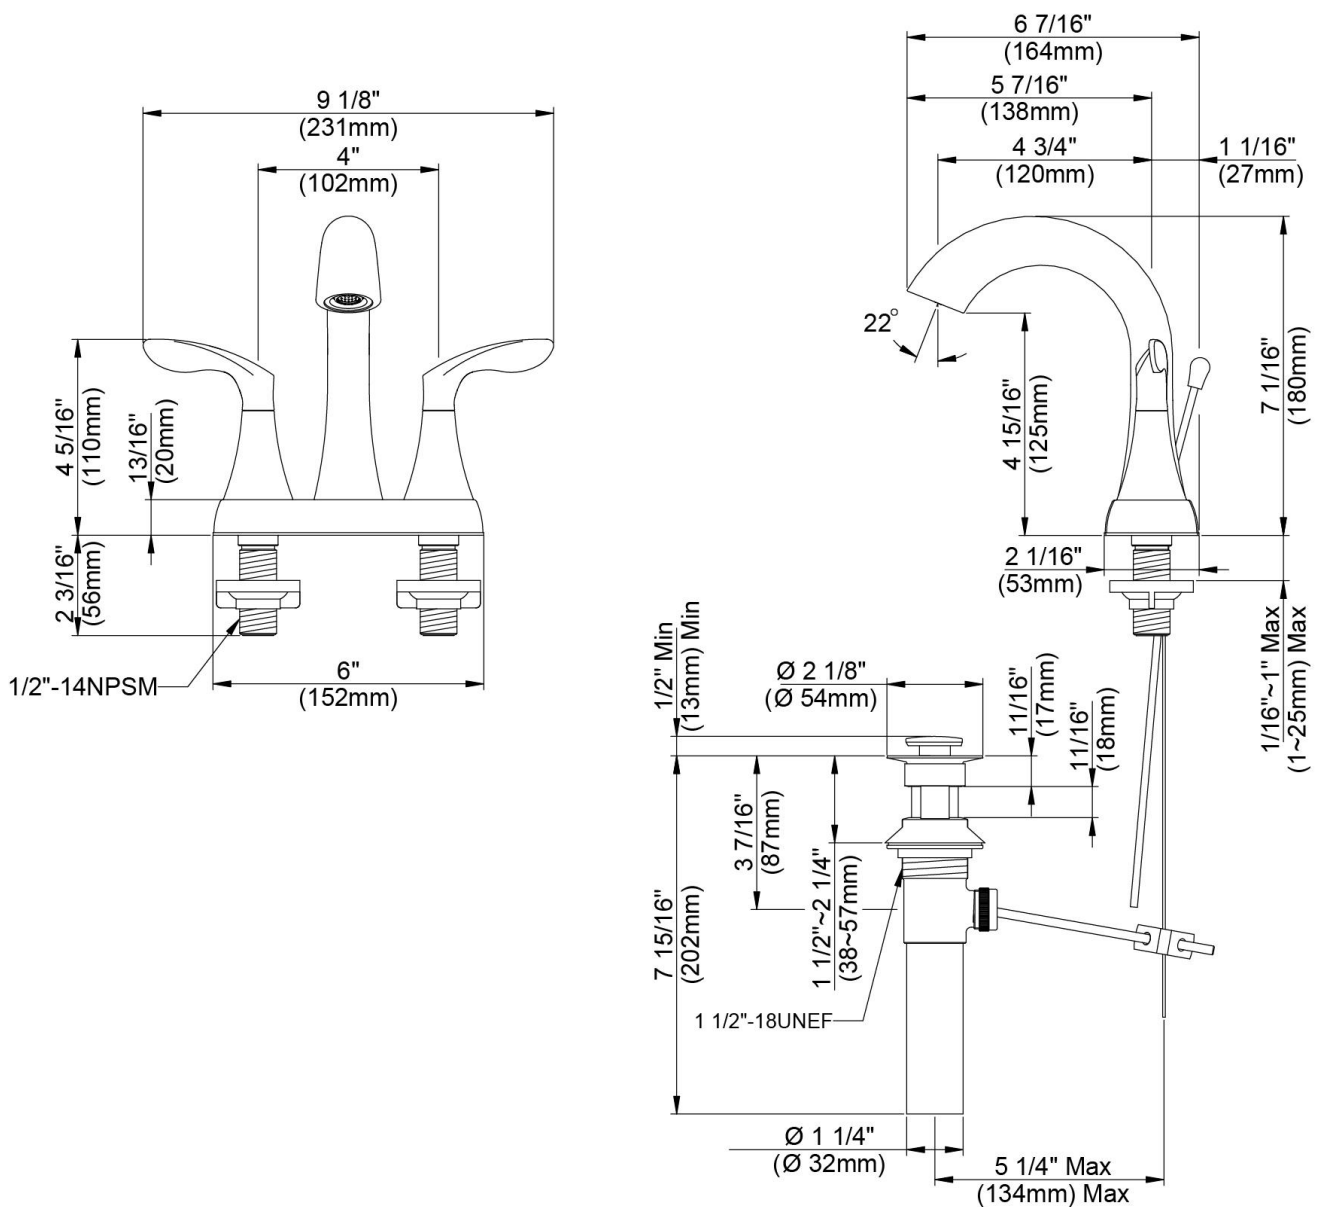

FEATURES

- Metal Lever Handles
- Fits 4" Center Holes
- Ceramic Disc Cartridge
- Lead Free* Polymer Lined Waterways
- Includes Brass Pop-up
- Water Saving Aerator
- Max Flow Rate: 1.2 GPM @ 60 PSI
- 100% Factory Pressure Tested

CARACTERÍSTICAS

- Manijas de palanca de metal
- Se adapta a los orificios centrales de 4"
- Cartucho de disco cerámico
- Tuyaux à revêtement intérieur en polymère sans plomb*
- Incluye desagüe levadizo de bronce
- Aireador para ahorrar agua
- Flujo máximo: 1,2 GPM @ 60 PSI
- Probado en fábrica bajo presión al 100%

Contact your sales representative for more information or visit our website at luxartcollection.com

4" Centerset Lavatory Faucet

Robinet de lavabo monopièce, entraxe de 4 po
Grifo para lavabo, distancia de 4"

Product Specifications

LUXART®

Beauty in every detail.™

Selâh®

SH241-PUCP
SH241-PUBN
SH241-PUBLM

Contact your sales representative for more information or visit our website at luxartcollection.com

Revised 5/18/2023