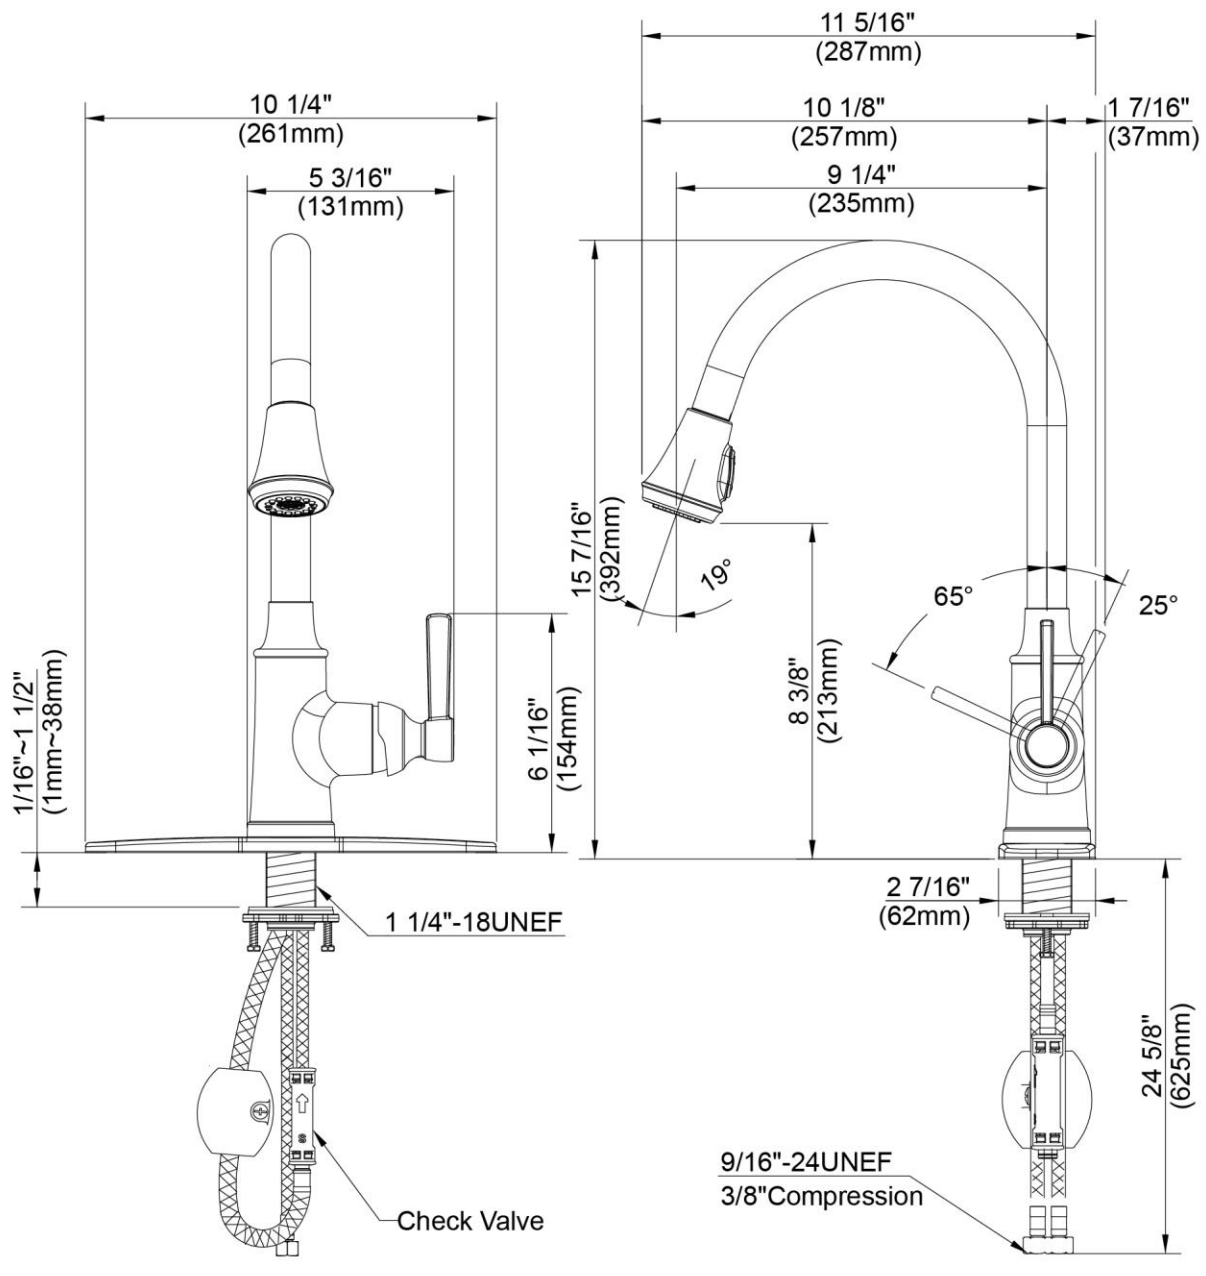

Pull-Down Kitchen Faucet

Robinet de cuisine à bec arroseur

Grifo extraíble de cocina

Product Specifications

LUXART®

Beauty in every detail.™

Adele®

AD137-CP
AD137-BN
AD137-ORB
AD137-PBB

Contact your sales representative for more information or visit our website at luxartcollection.com