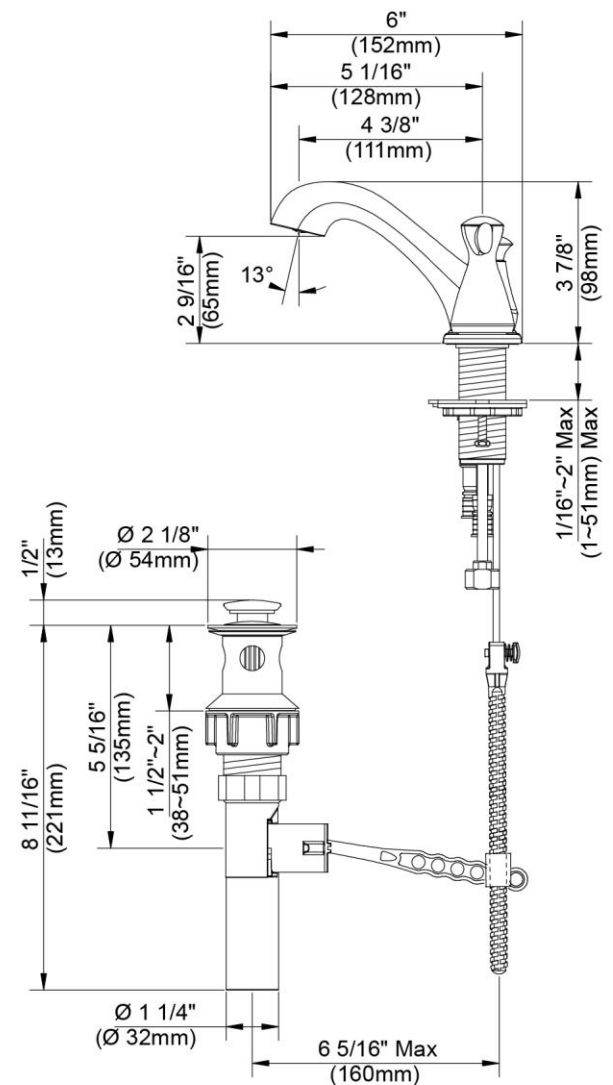

6"-12" Widespread Lavatory Faucet

Robinet de lavabo espacé (6 à 12 po)

Grifo para lavabo ajustable de 6"-12"

Product Specifications

MAINLINE®

Emma®

**EM2218CD-PUCP
EM2218CD-PUBN
EM2218CD-PUORB**

Contact your sales representative for more information or visit our website at mainlinecollection.com