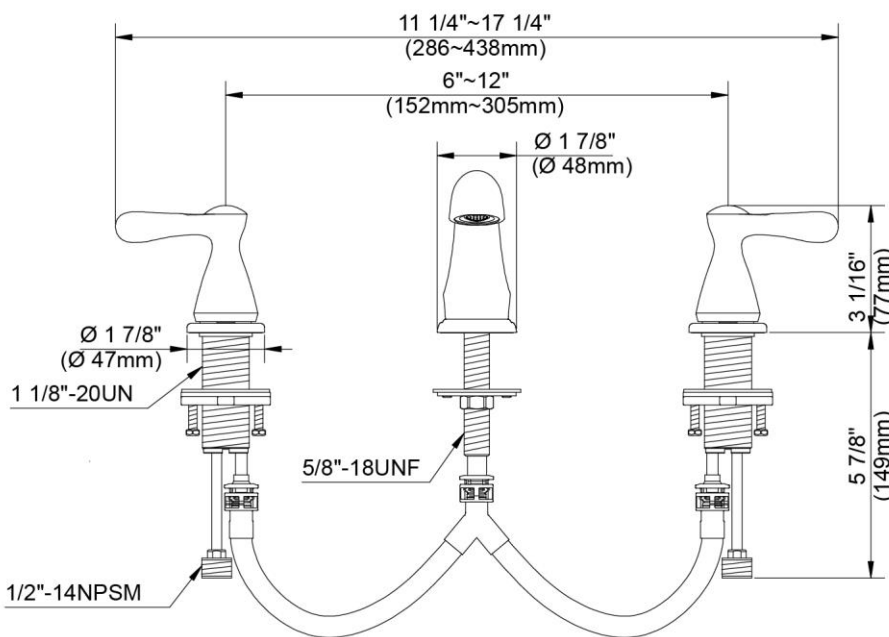

6"-12" Widespread Lavatory Faucet

Robinet de lavabo espacé (6 à 12 po)
Grifo para lavabo ajustable de 6"-12"

Product Specifications

Emma®

EM2218CD-PUCP
EM2218CD-PUBN
EM2218CD-PUORB

FEATURES

- Metal Lever Handles
- Fits 6"-12" Center Holes
- Ceramic Disc Cartridge
- Lead Free* Polymer Lined Waterways
- 50/50 Pop-up Drain Assembly
- Water Saving Aerator
- Max Flow Rate: 1.2 GPM @ 60 PSI
- 100% Factory Pressure Tested

CARACTERÍSTICAS

- Manijas de palanca de metal
- Extensible para agujeros de 6" a 12"
- Cartucho de disco cerámico
- Conductos de agua revestidos de polímero sin plomo*
- Conjunto de desagüe levadizo de 50/50
- Aireador para ahorrar agua
- Flujo máximo: 1,2 GPM @ 60 PSI
- Probado en fábrica bajo presión al 100%

Contact your sales representative for more information or visit our website at mainlinecollection.com

6"-12" Widespread Lavatory Faucet

Robinet de lavabo espacé (6 à 12 po)

Grifo para lavabo ajustable de 6"-12"

Product Specifications

MAINLINE®

Emma®

**EM2218CD-PUCP
EM2218CD-PUBN
EM2218CD-PUORB**

Contact your sales representative for more information or visit our website at mainlinecollection.com