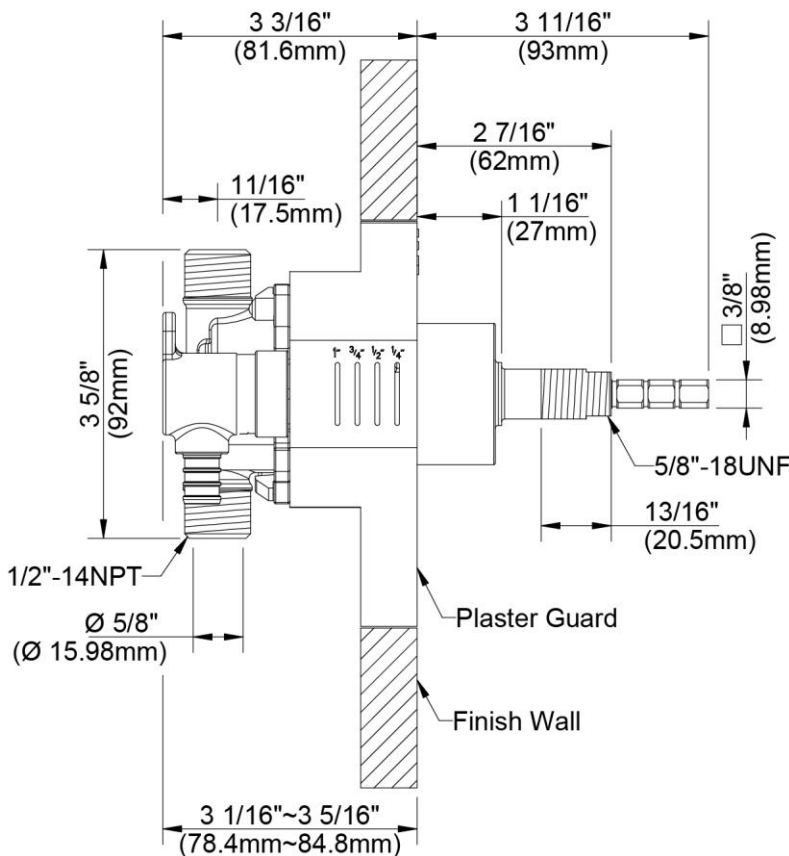

Pressure Balance Tub & Shower Rough-In Valve, PEX Connection, Vertical Inlets

LUXART.

Robinetterie brute à pression équilibrée pour baignoire et douche, raccord PEX, Entrées verticales
Válvula interior de presión balanceada de bañera y ducha, conexión PEX, Entradas verticales

Beauty in every detail.™

Product Specifications

OmniVersa®

1800V-PEXV

Contact your sales representative for more information or visit our website at luxartcollection.com