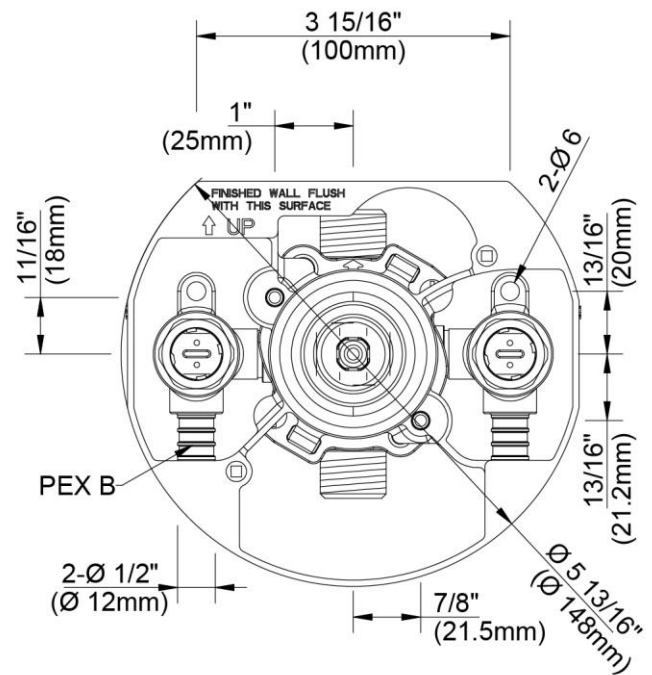

Pressure Balance Tub & Shower Rough-In Valve, PEX Connection, Vertical Inlets

LUXART.

Robinetterie brute à pression équilibrée pour baignoire et douche, raccord PEX, Entrées verticales
Válvula interior de presión balanceada de bañera y ducha, conexión PEX, Entradas verticales

Beauty in every detail.™

Product Specifications

OmniVersa®

1800V-PEXV

Contact your sales representative for more information or visit our website at luxartcollection.com