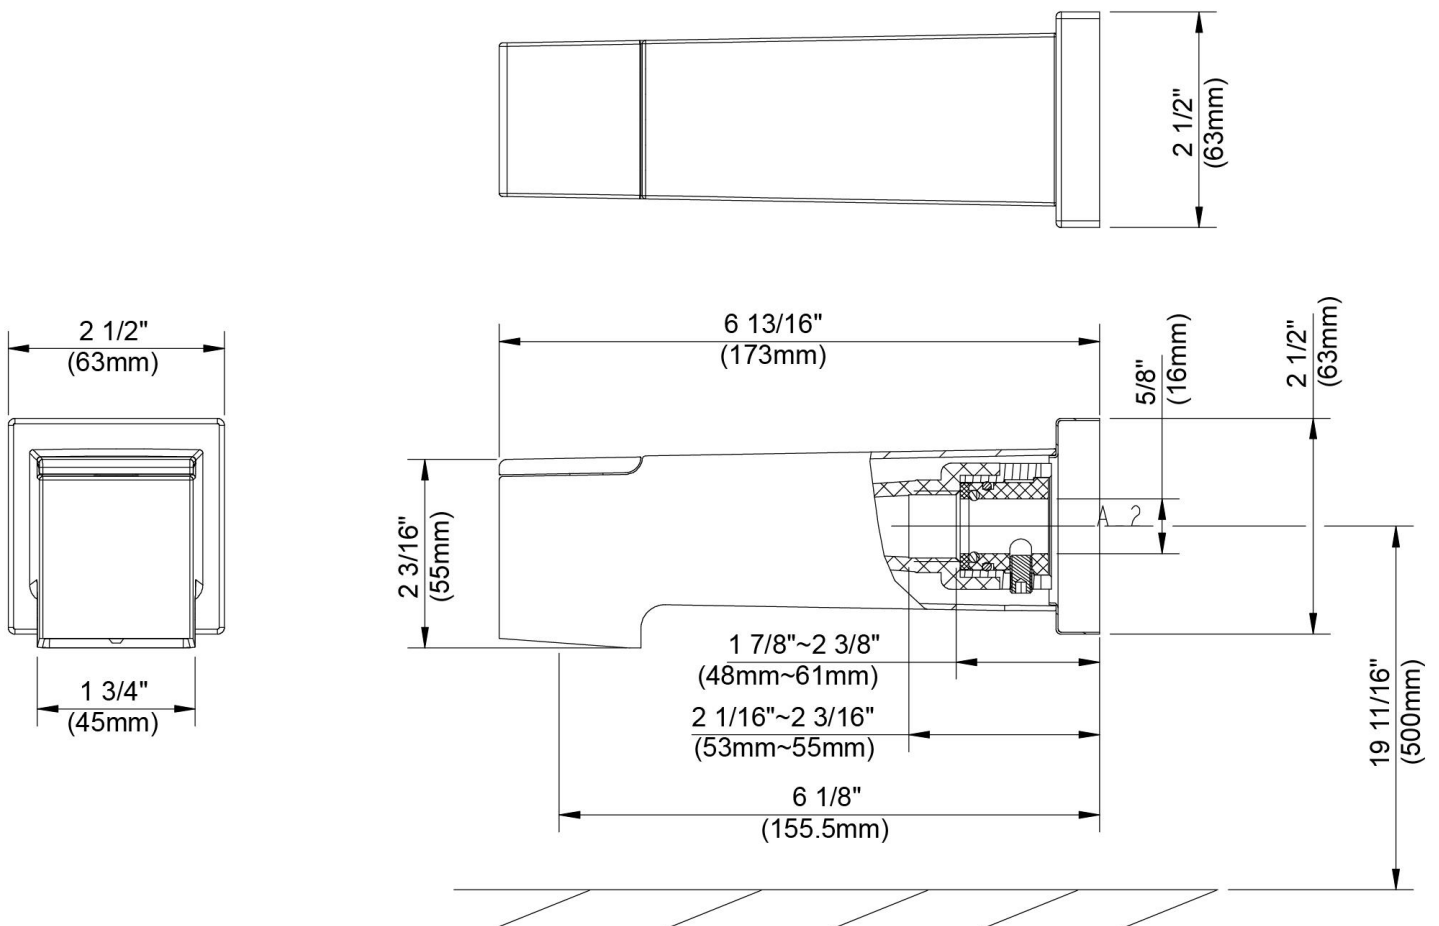

CARACTERÍSTICAS

- Coordina con la suite Serendipity
- Conexión de 1/2" - 14 NPT
- Vertedor de encastre deslizante o vertedor de bañera con cambiador con conexión IPS
- Probado en fábrica bajo presión al 100%

Diverter Tub Spout

Bec inverseur

Vertedor de bañera con cambiador

Product Specifications

LUXART®

Beauty in every detail.™

Serendipity®

SEPOUT-CP
SEPOUT-BN