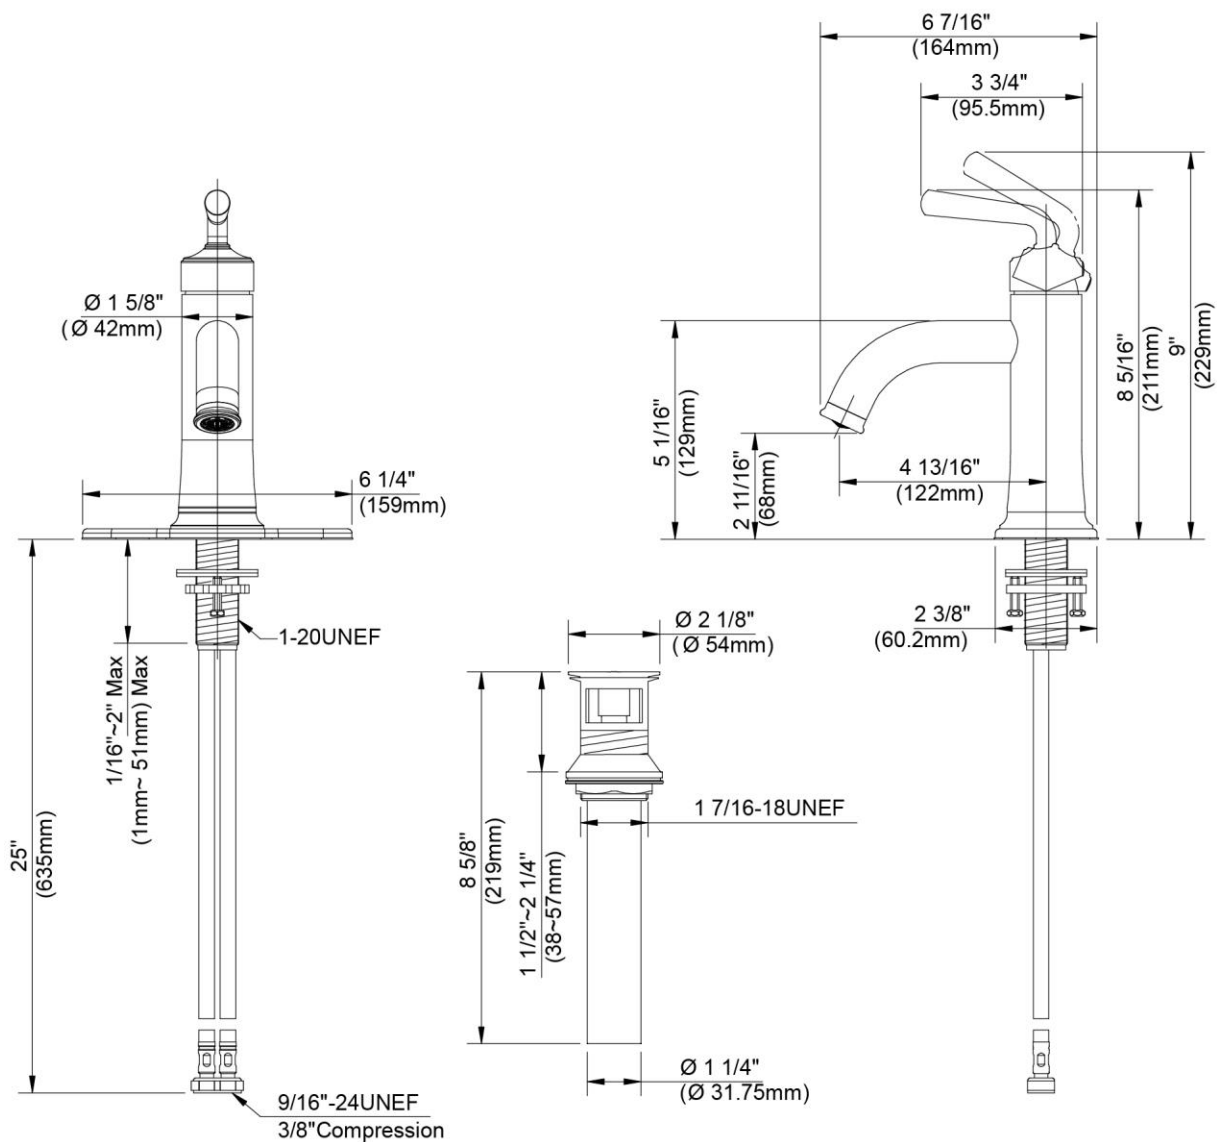

Single Post Mount Faucet

Robinet à colonne unique
Grifo con base de columna

Product Specifications

LUXART®

Beauty in every detail.™

PaStiche®

**PA211-PUCP
PA211-PUBN
PA211-PUBLM
PA211-PUPBB**

Contact your sales representative for more information or visit our website at luxartcollection.com

Revised 5/18/2023