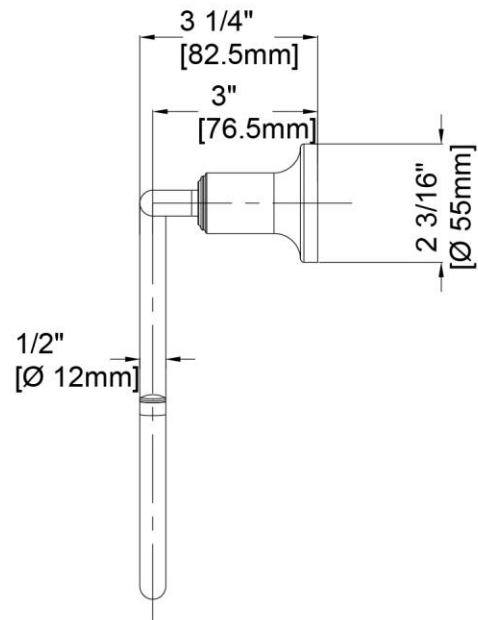

CARACTERÍSTICAS

- Coordina con la suite de Pastiche
- Incluye accesorios de montaje y pernos de sujeción
- Construcción de metal