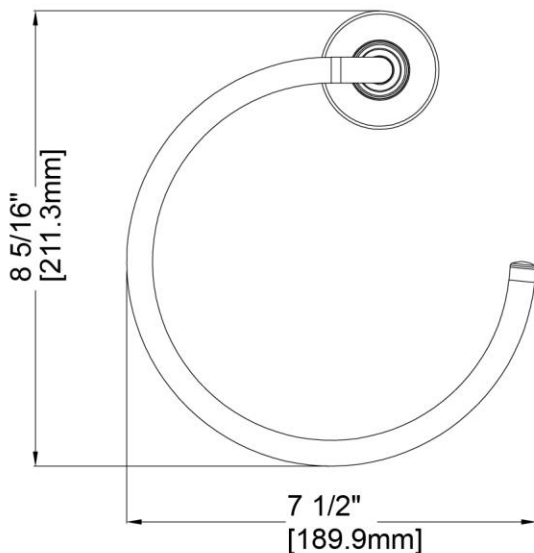

CARACTERÍSTICAS

- Coordina con la suite de Pastiche
- Incluye accesorios de montaje y pernos de sujeción
- Construcción de metal