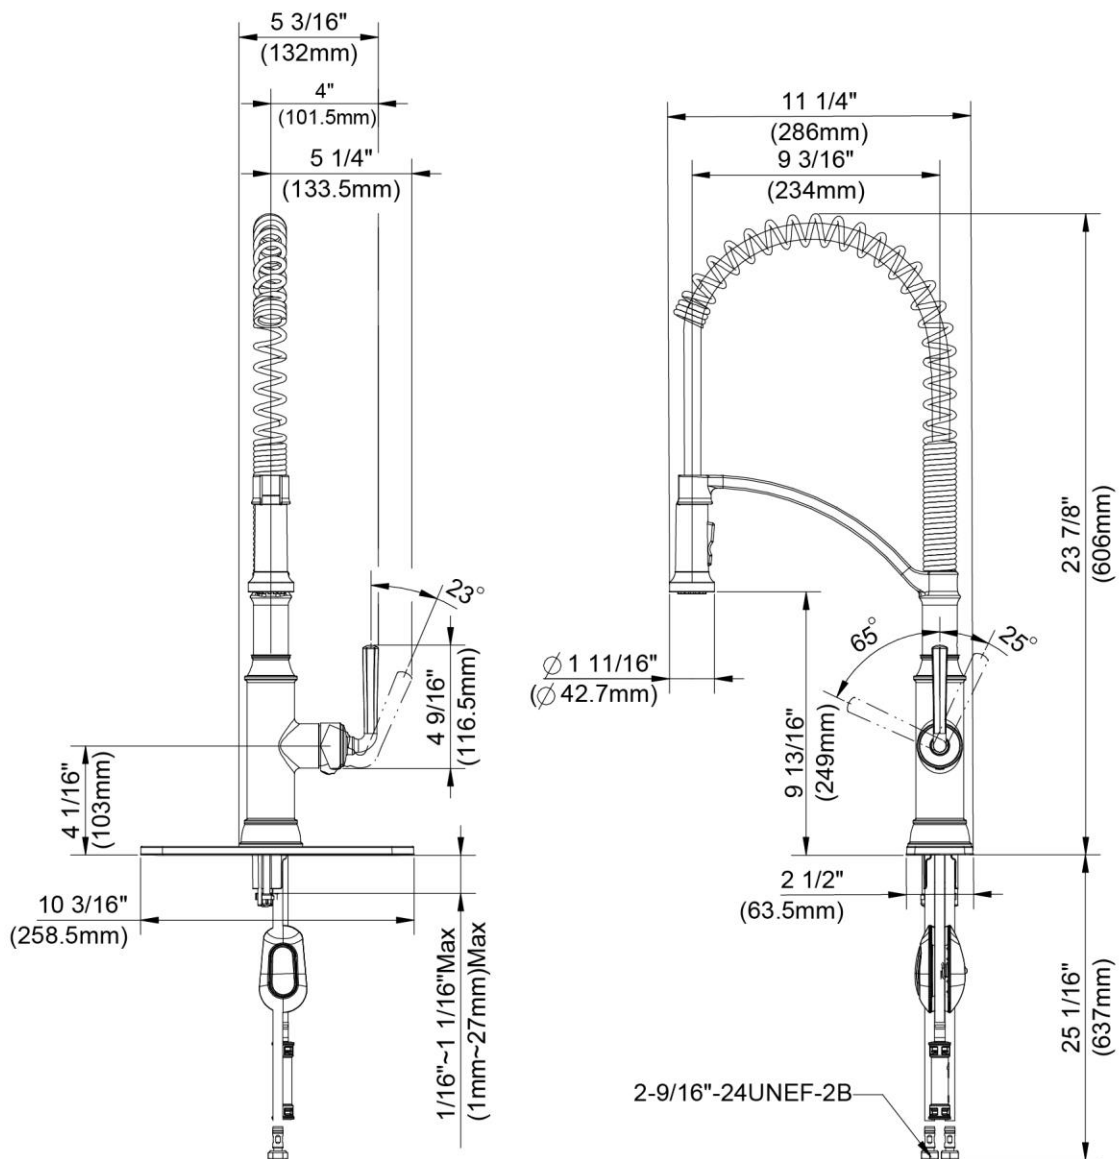

ELOA®

EL137-CP
EL137-BN
EL137-BLM

FEATURES

- FastDock Top-Mount Technology for Easy Installation
- Metal Lever Handle
- Ceramic Disc Cartridge
- Lead Free* Brass Waterways
- 360° Swivel Spout
- Includes Optional Deck Plate, Check Valve and Quick Connector
- Water Saving Aerator
- Max Flow Rate: 1.75 GPM @ 60 PSI
- 100% Factory Pressure Tested

CARACTÉRISTIQUES

- Montage en surface technologie FastDock pour une installation facile
- Levier en métal
- Cartouche disque céramique
- Tuyaux en laiton sans plomb*
- Bec pivotant à 360°
- Comprend une plaque de pont optionnelle, une soupape de retenue et un connecteur rapide
- Brise-jet économiseur d'eau
- Débit maximum: 1,75 gal/min à 60 lb/po²
- Pression vérifiée en usine- 100%

CARACTERÍSTICAS

- Tecnología FastDock para fácil montaje
- Manija de palanca de metal
- Cartucho de disco cerámico
- Conductos de agua de bronce sin plomo*
- Vertedor giratorio de 360°
- Incluye placa de cubierta opcional, válvula de retención y conector rápido
- Aireador para ahorrar agua
- Flujo máximo: 1,75 GPM @ 60 PSI
- Probado en fábrica bajo presión al 100%

Product Specifications

LUXART®

Beauty in every detail.™

ELOA®

EL137-CP
EL137-BN
EL137-BLM

Contact your sales representative for more information or visit our website at luxartcollection.com

Revised 5/18/2023