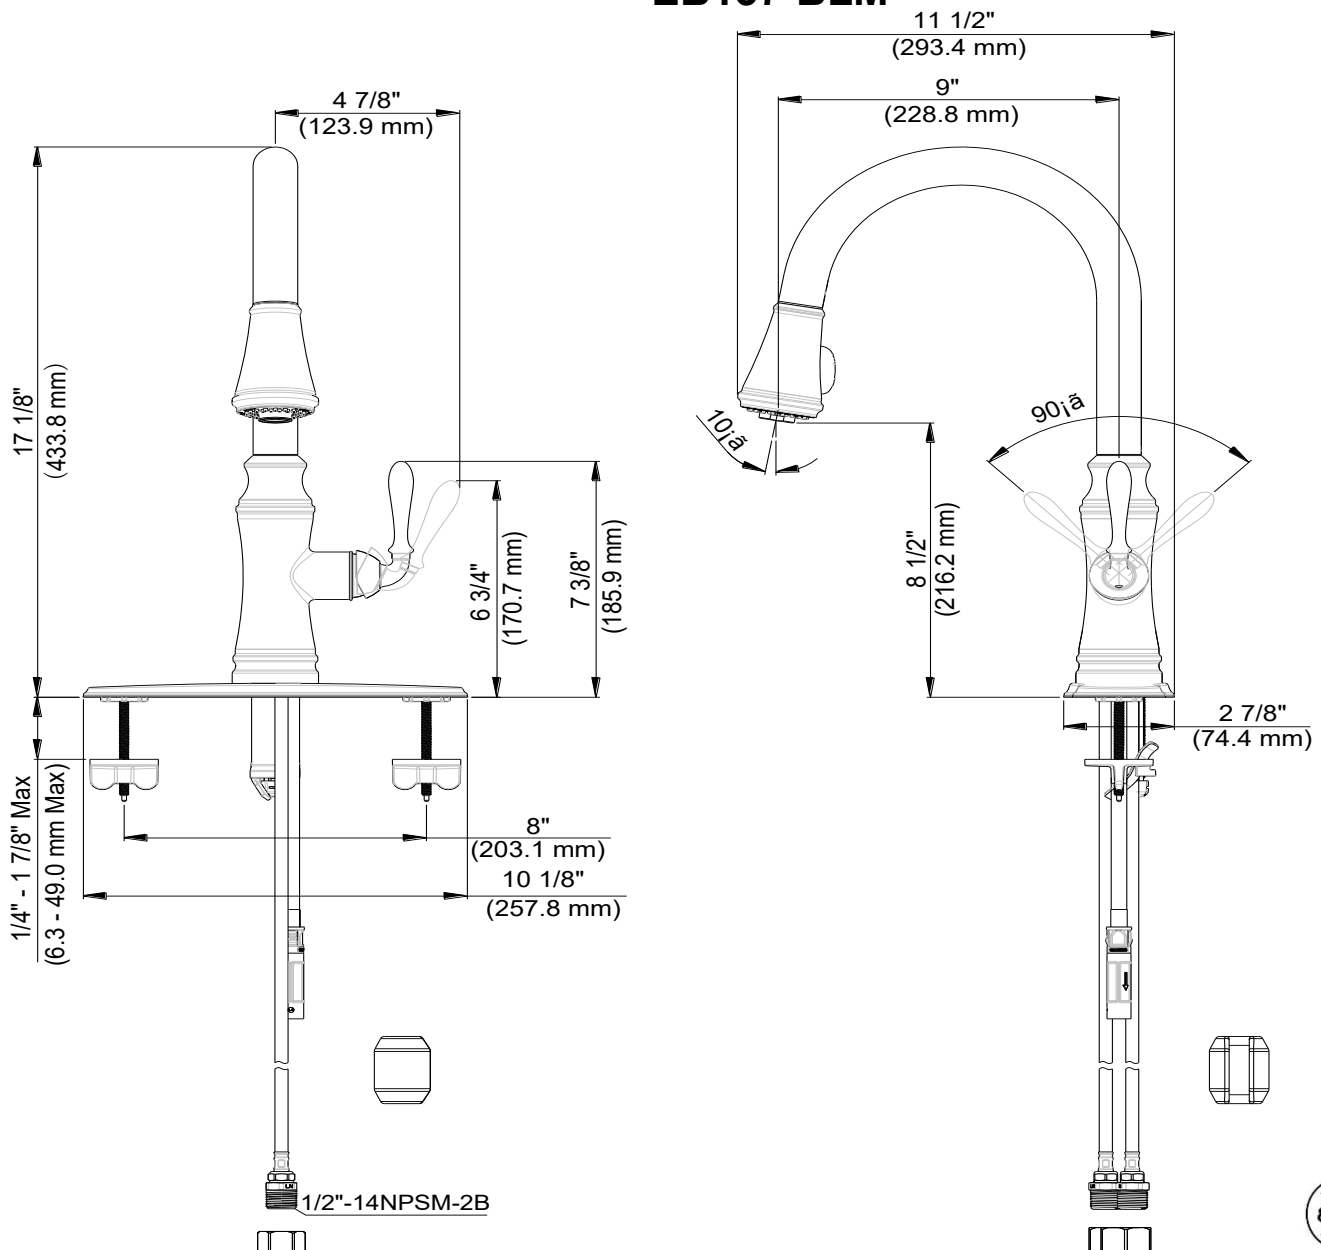

Pull-down Kitchen Faucet

Robinet de cuisine à bec arroseur
Grifo extraíble de cocina

Product Specifications

LUXART®

EMBELLISH®

EB137-CP
EB137-BN
EB137-ORB
EB137-PN
EB137-BLM

Contact your sales representative for more information or visit our website at luxartcollection.com