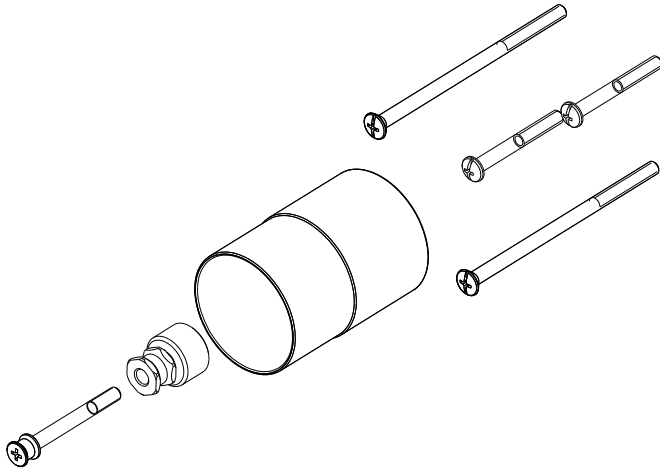

Tub/Shower Rough-In Valve Extension Kit

LUXART®

Nécessaire de rallonge de plomberie brute de bain/douche
Conjunto de extensión de la válvula enfoscada para bañera o ducha

Product Specifications

LOEXT-CP
LOEXT-BN
LOEXT-BLM
LOEXT-ORB
LOEXT-PBB

FEATURES

- For use with LO873 Rough-In Valve
- 2" Extension
- 100% Factory Pressure Tested

CARACTÉRISTIQUES

- Utiliser avec LO873 valve de robinetterie brute
- Extension de 2 po
- Pression vérifiée en usine- 100%

CARACTERÍSTICAS

- Para usar con LO873 válvula enfoscada
- Extensión de 2"
- Probado en fábrica bajo presión al 100%

AVAILABLE FINISHES / FINIS OFFERTS / DISTINTOS ACABADOS:

- Polished Chrome / Chrome poli / Cromo lustrado (CP)
- PVD Brushed Nickel / PVD Nickel brossé / PVD Níquel cepillado (BN)
- Matte Black / Noir Mat / Negro Mate (BLM)
- Oil Rubbed Bronze / Bronze poncé á l'huile / Bronze lustrado al aceite (ORB)
- PVD Brushed Bronze / PVD Bronze brossé / PVD Bronze cepillado (PBB)

Contact your sales representative for more information or visit our website at luxartcollection.com

Tub/Shower Rough-In Valve Extension Kit

LUXART®

Nécessaire de rallonge de plomberie brute de bain/douche
Conjunto de extensión de la válvula enfoscada para bañera o ducha