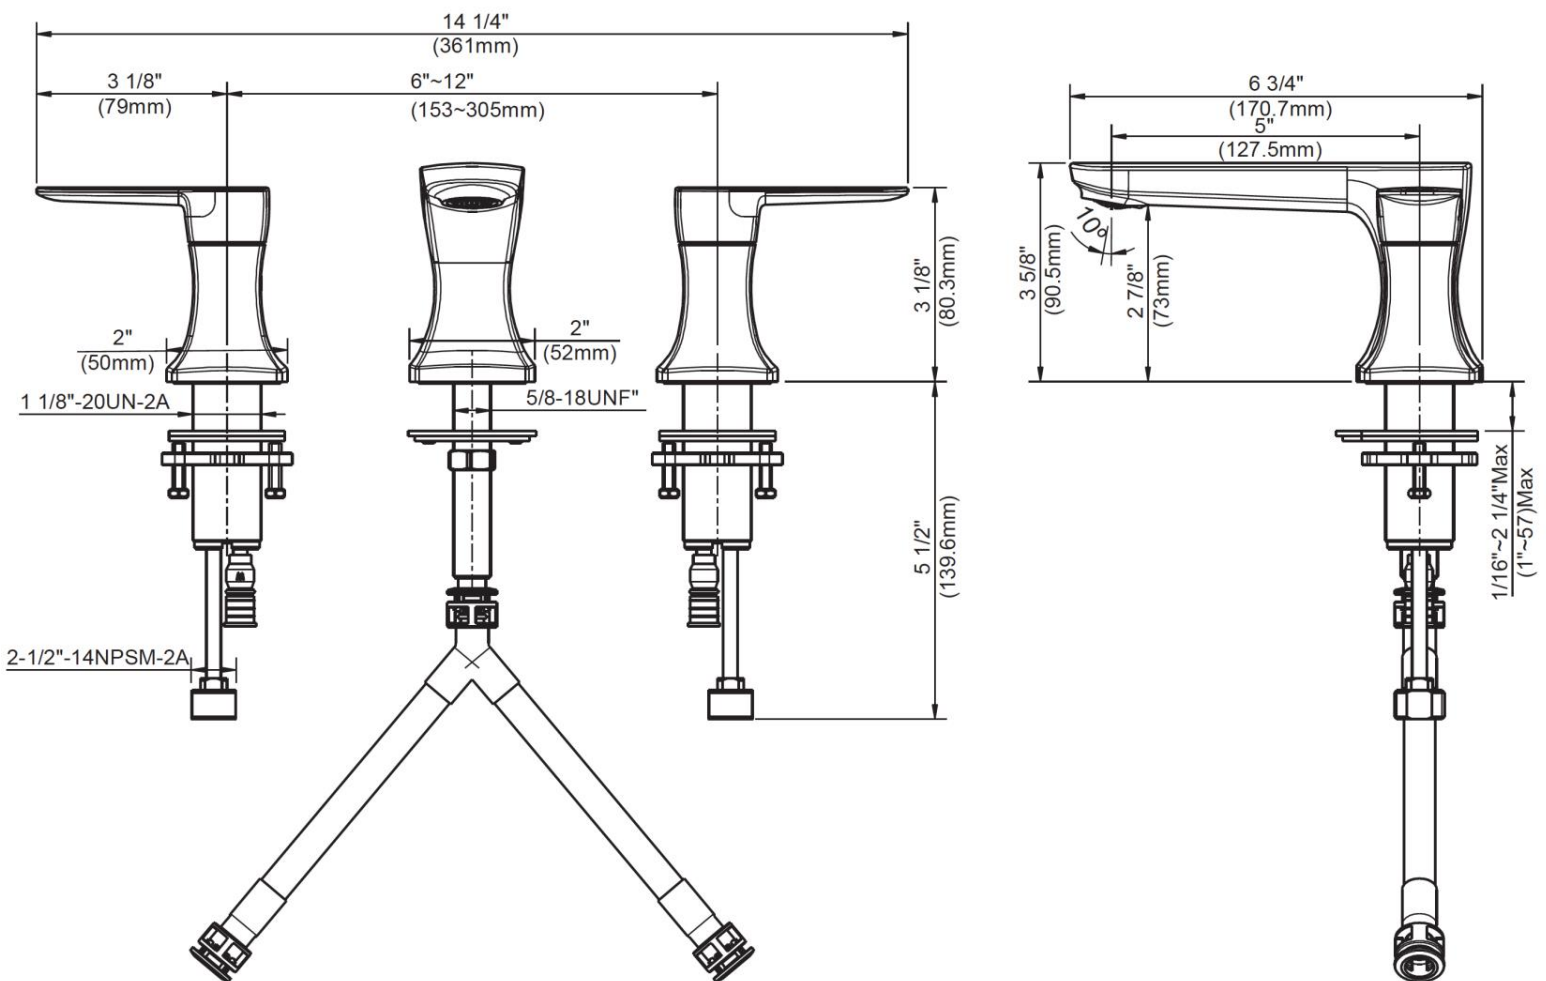

6"-12" Widespread Lavatory Faucet

Robinet de lavabo espacé (6 à 12 po)

Grifo para lavabo ajustable de 6"-12"

Product Specifications

LUXART™

Beauty in every detail.™

SÖLV™

SL2418-CP

SL2418-BN

Contact your sales representative for more information or visit our website at luxartcollection.com

Revised 5/19/2023