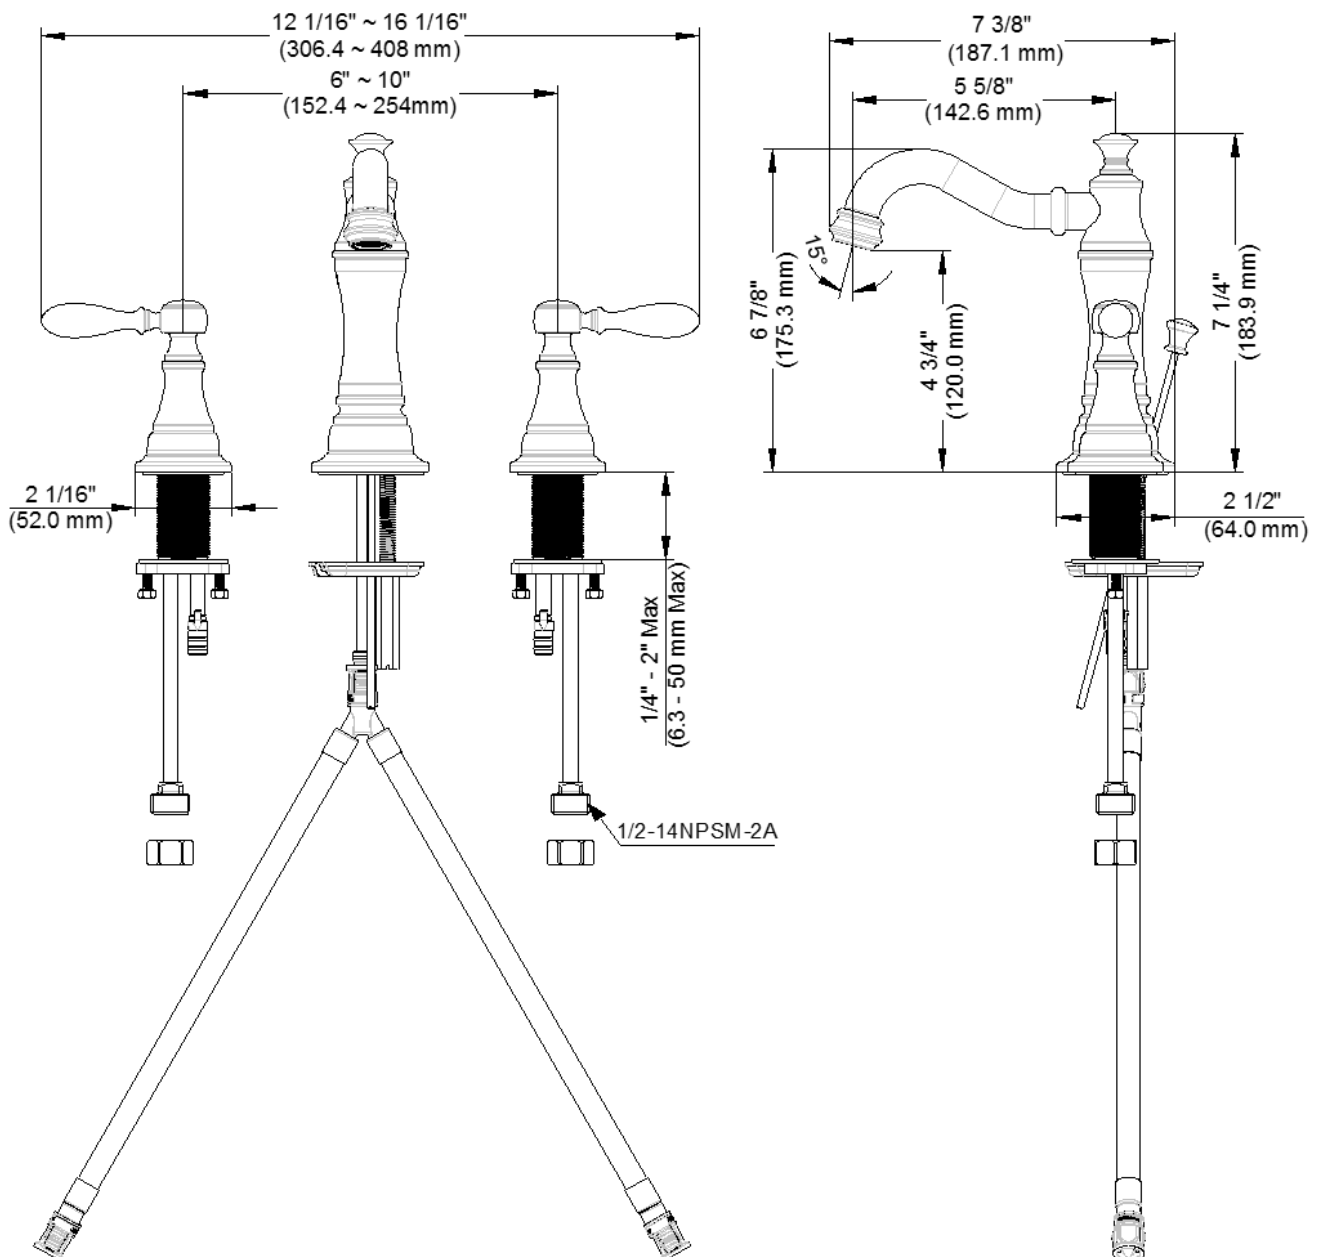

# 6"-10" Widespread Lavatory Faucet

Robinet de lavabo espacé (6 à 10 po)  
Grifo para lavabo ajustable de 6"-10"

LUXART®

### FEATURES

- Metal Lever Handles
- Fits 6" -10" Center Holes
- Ceramic Disc Cartridge
- Lead Free\* Brass Waterways
- Includes Brass Pop-up and Quick Connector
- Water Saving Aerator
- Max Flow Rate: 1.2 GPM @ 60 PSI
- 100% Factory Pressure Tested

### CARACTÉRISTIQUES

- Leviers en métal
- Convient aux orifices espacés de 6 à 10 po entre axes
- Cartouche disque céramique
- Tuyaux en laiton sans plomb\*
- Bonde mécanique en laiton comprise et un connecteur rapide
- Brise-jet économiseur d'eau
- Débit maximum: 1,2 gal/min à 60 lb/po<sup>2</sup>
- Pression vérifiée en usine- 100%

# 6"-10" Widespread Lavatory Faucet

Robinet de lavabo espacé (6 à 10 po)  
Grifo para lavabo ajustable de 6"-10"

LUXART®

Product Specifications

EMBELLISH

EB2418-PUCP  
EB2418-PUBN  
EB2418-PUORB  
EB2418-PUPN  
EB2418-PUBLM