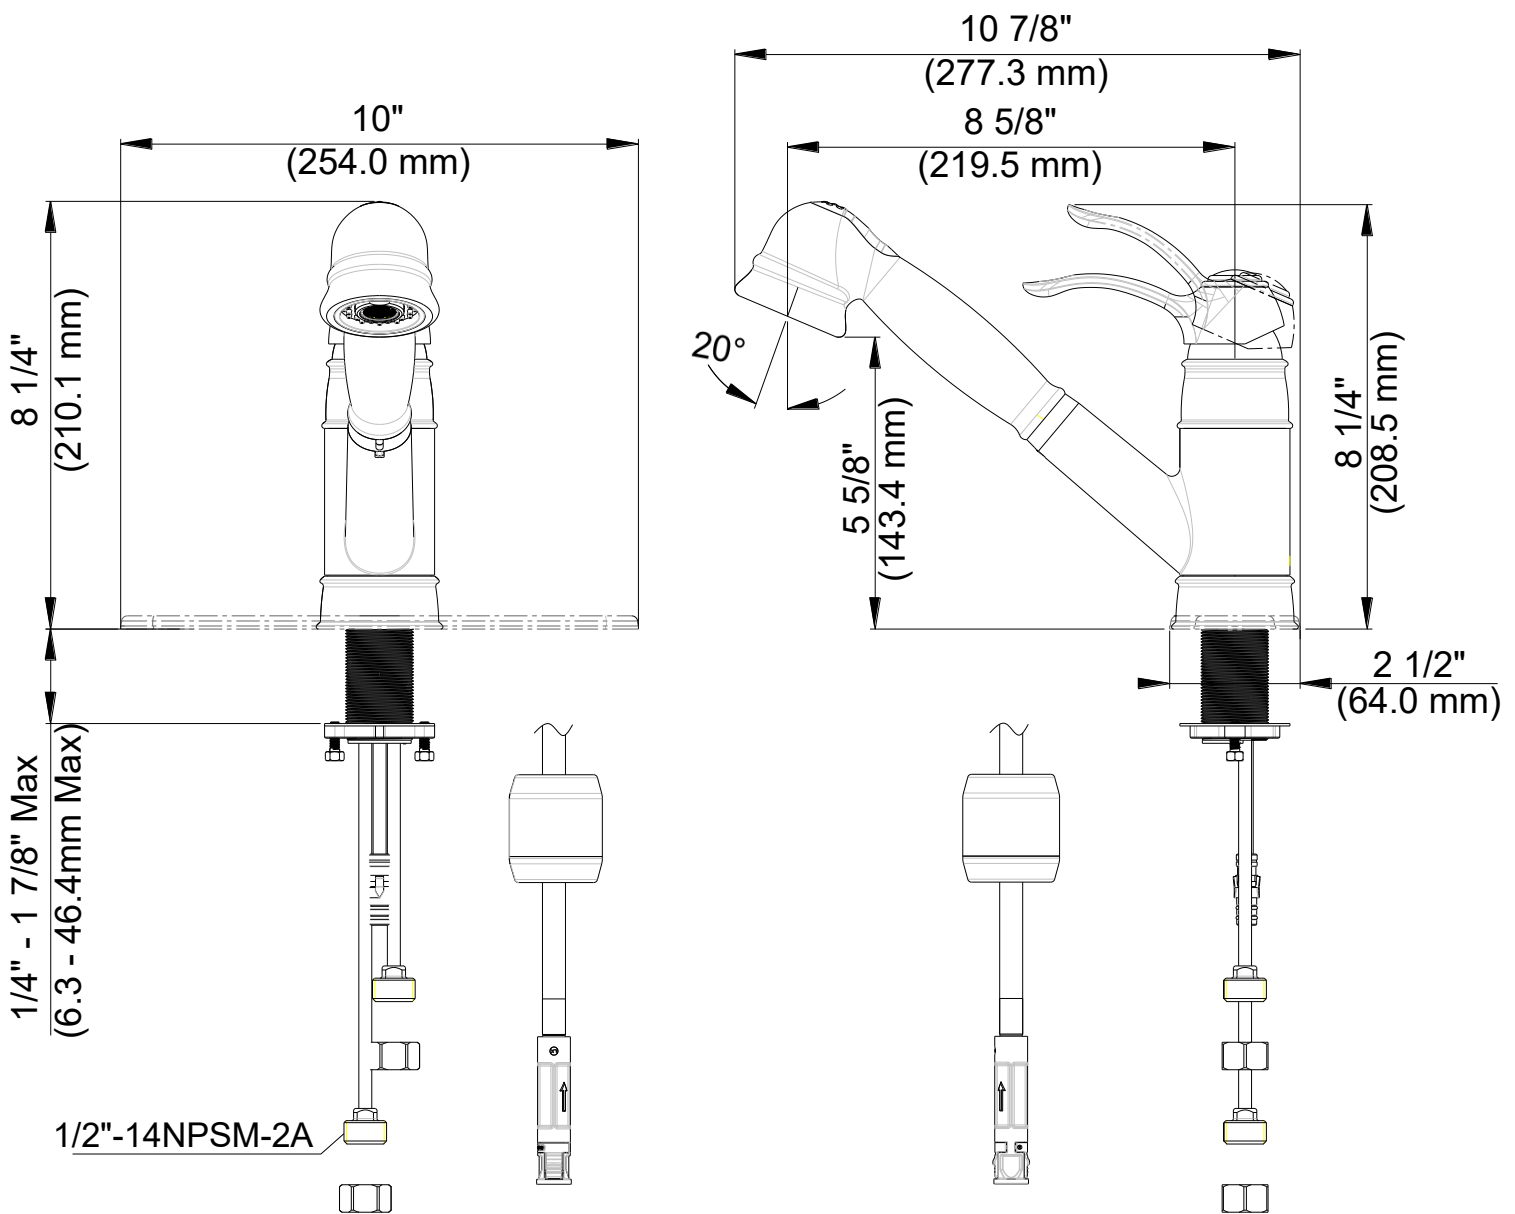

B'Leze

**B114E-CP
B114E-BN
B114E-ORB**