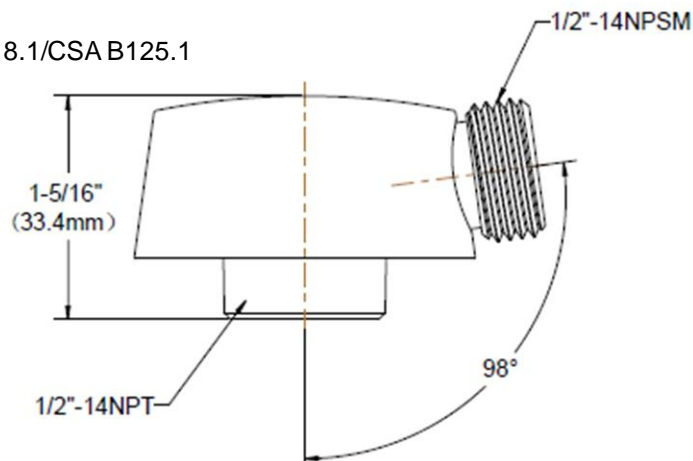

NORMAS Y ESTÁNDARES APLICABLES

El modelo especificado reúne o sobrepasa las siguientes condiciones

- ASME A112.18.1/CSA B125.1
- IAPMO/cUPC