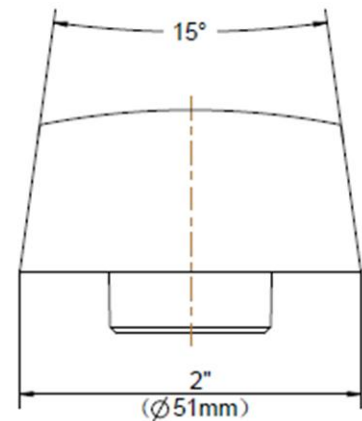

NORMAS Y ESTÁNDARES APLICABLES

El modelo especificado reúne o sobrepasa las siguientes condiciones

- ASME A112.18.1/CSA B125.1
- IAPMO/cUPC