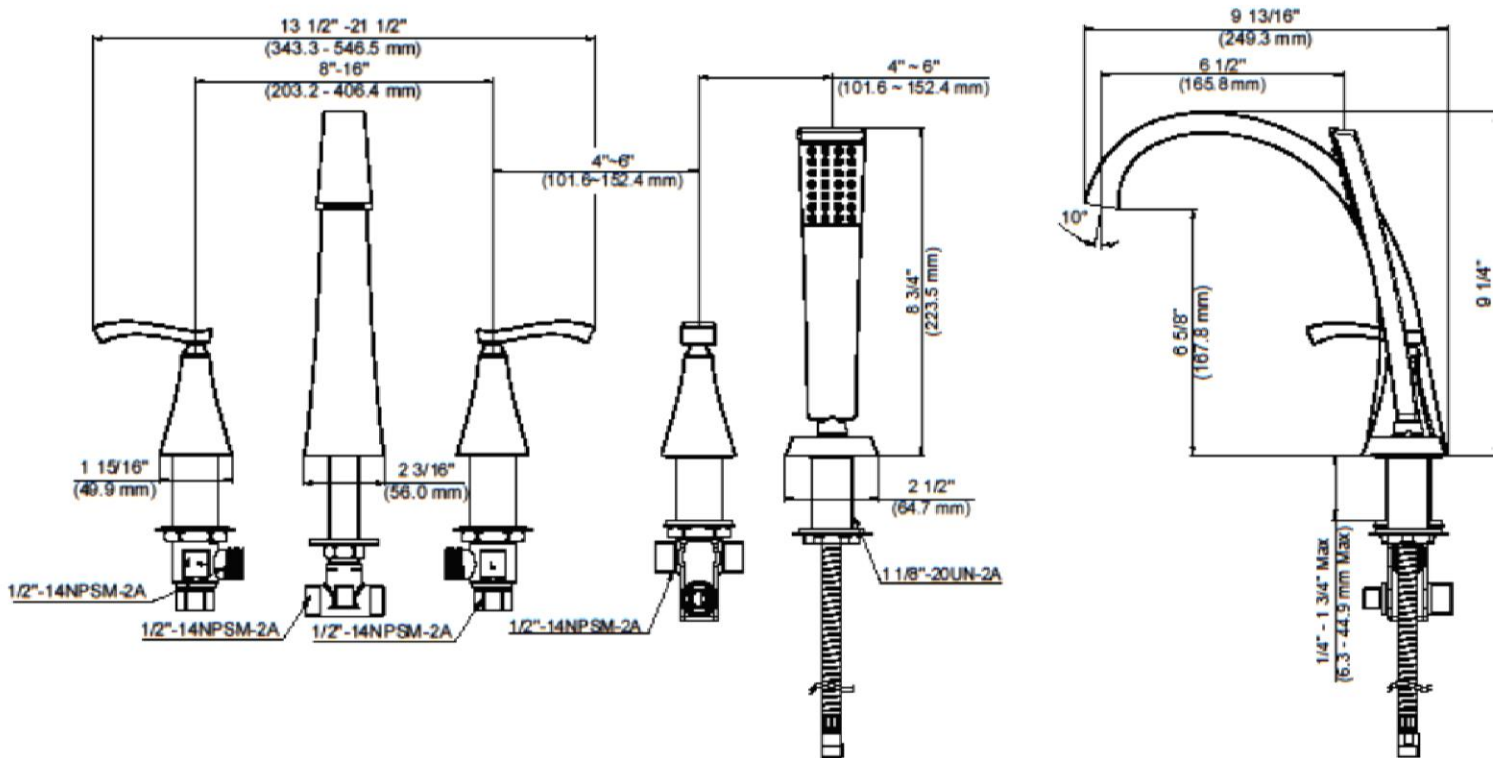

5 Hole Roman Tub Trim

Garniture de baignoire romaine à 5 orifices

Piezas exteriores para bañera tipo romana de 5 agujeros

Product Specifications

LUXART.

VELERO®

VE341LF-PSCP

VE341LF-PSBN

VE341LF-PSORB

Contact your sales representative for more information or visit our website at luxartcollection.com